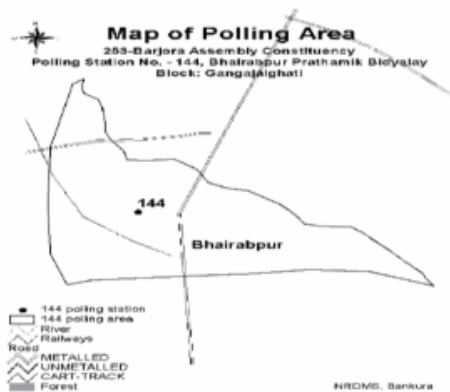

Nazri Naksha