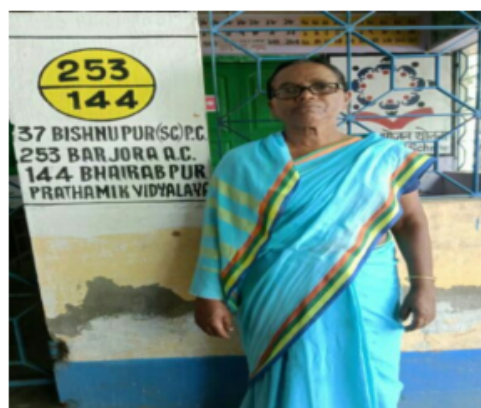

নির্বাচক নিবন্ধন আধিকারিকের স্বাক্ষর

Nazri Naksha

Google Map View

Polling Station Building Front View

Polling Station Front View

Cad View

Key MAP View

1 নাম : অভিজিৎ কুণ্ড পিতার নাম: দীপক কুমার কুণ্ড বাড়ির নং : n0110 বয়স : 35 লিঙ্গ : পুরুষ	IJO1252691 ফটো উপলব্ধ	2 নাম : দিলীপ কুণ্ড পিতার নাম: নেপাল কুণ্ড বাড়ির নং : n0110 বয়স : 56 লিঙ্গ : পুরুষ	FYZ1358704 ফটো উপলব্ধ	3 নাম : বার্না কুণ্ড স্বামীর নাম: দিলীপ কুণ্ড বাড়ির নং : n0110 বয়স : 53 লিঙ্গ : মহিলা	FYZ1358647 ফটো উপলব্ধ
4 নাম : নমিতা কুণ্ড স্বামীর নাম: দীপক কুমার কুণ্ড বাড়ির নং : n0110 বয়স : 56 লিঙ্গ : মহিলা	FYZ1358894 ফটো উপলব্ধ	5 নাম : প্রসেনজিৎ কুণ্ড পিতার নাম: দীপক কুমার কুণ্ড বাড়ির নং : n0110 বয়স : 37 লিঙ্গ : পুরুষ	FYZ2649242 ফটো উপলব্ধ	6 নাম : আন্বা কুণ্ড পিতার নাম: নরহরি কুণ্ড বাড়ির নং : n0111 বয়স : 52 লিঙ্গ : মহিলা	FYZ2228211 ফটো উপলব্ধ
7 নাম : দুলাল কুণ্ড পিতার নাম: নরহরি কুণ্ড বাড়ির নং : n0111 বয়স : 51 লিঙ্গ : পুরুষ	FYZ1357680 ফটো উপলব্ধ	8 নাম : কাজলী কুণ্ড স্বামীর নাম: দুলাল কুণ্ড বাড়ির নং : n0111 বয়স : 40 লিঙ্গ : মহিলা	FYZ2420321 ফটো উপলব্ধ	9 নাম : মুরুলী ধর কুণ্ড পিতার নাম: জগবন্ধু কুণ্ড বাড়ির নং : n0094 বয়স : 83 লিঙ্গ : পুরুষ	FYZ1352939 ফটো উপলব্ধ
10 নাম : বেলারানী কুণ্ড স্বামীর নাম: মুরুলী কুণ্ড বাড়ির নং : n0094 বয়স : 77 লিঙ্গ : মহিলা	FYZ1357441 ফটো উপলব্ধ	11 নাম : মৃগায় কুণ্ড পিতার নাম: মুরুলী কুণ্ড বাড়ির নং : n0094 বয়স : 53 লিঙ্গ : পুরুষ	FYZ1355791 ফটো উপলব্ধ	12 নাম : মৃনালকান্তি কুণ্ড পিতার নাম: মুরুলীধর কুণ্ড বাড়ির নং : n0094 বয়স : 54 লিঙ্গ : পুরুষ	IJO1640325 ফটো উপলব্ধ
13 নাম : সুতপা কুণ্ড স্বামীর নাম: মৃনালকান্তি কুণ্ড বাড়ির নং : n0094 বয়স : 52 লিঙ্গ : মহিলা	IJO1640333 ফটো উপলব্ধ	14 নাম : আন্বা কুণ্ড স্বামীর নাম: নীরেন কুণ্ড বাড়ির নং : n0095 বয়স : 71 লিঙ্গ : মহিলা	FYZ1357466 ফটো উপলব্ধ	15 নাম : সুরজিৎ কুণ্ড পিতার নাম: সনৎ কুণ্ড বাড়ির নং : n0095 বয়স : 35 লিঙ্গ : পুরুষ	IJO1252683 ফটো উপলব্ধ
16 নাম : সন্দীপ কুমার কুণ্ড পিতার নাম: সনৎ কুণ্ড বাড়ির নং : n0095 বয়স : 41 লিঙ্গ : পুরুষ	FYZ2420172 ফটো উপলব্ধ	17 নাম : তুলসী কুণ্ড স্বামীর নাম: নেপাল কুণ্ড বাড়ির নং : n0110 বয়স : 81 লিঙ্গ : মহিলা	FYZ1357516 ফটো উপলব্ধ	18 নাম : ছন্দা আখুলী (কুণ্ড) স্বামীর নাম: সন্দীপ কুমার কুণ্ড বাড়ির নং : n0095 বয়স : 34 লিঙ্গ : মহিলা	ZRQ1302165 ফটো উপলব্ধ
19 নাম : সনৎ কুণ্ড পিতার নাম: জগবন্ধু কুণ্ড বাড়ির নং : n0095 বয়স : 69 লিঙ্গ : পুরুষ	FYZ1359165 ফটো উপলব্ধ	20 নাম : প্রশান্ত কুণ্ড পিতার নাম: নীরেন কুণ্ড বাড়ির নং : n0095 বয়স : 49 লিঙ্গ : পুরুষ	FYZ1356120 ফটো উপলব্ধ	21 নাম : রেখা কুণ্ড স্বামীর নাম: শ্রীকান্ত কুণ্ড বাড়ির নং : n0095 বয়স : 47 লিঙ্গ : মহিলা	FYZ1357425 ফটো উপলব্ধ
22 নাম : শ্রীকান্ত কুণ্ড পিতার নাম: নীরেন কুণ্ড বাড়ির নং : n0095 বয়স : 51 লিঙ্গ : পুরুষ	FYZ1355601 ফটো উপলব্ধ	23 নাম : রাকেশ কুণ্ড পিতার নাম: শ্রীকান্ত কুণ্ড বাড়ির নং : n0095 বয়স : 26 লিঙ্গ : পুরুষ	IJO1926773 ফটো উপলব্ধ	24 নাম : মেহা কুণ্ড পিতার নাম: প্রশান্ত কুণ্ড বাড়ির নং : এন0095 বয়স : 20 লিঙ্গ : মহিলা	IJO2438042 ফটো উপলব্ধ
25 নাম : বিশজিৎ কুণ্ড পিতার নাম: দিলীপ কুণ্ড বাড়ির নং : n0110 বয়স : 26 লিঙ্গ : পুরুষ	IJO1926732 ফটো উপলব্ধ	26 নাম : দীপক কুমার কুণ্ড পিতার নাম: নেপাল কুণ্ড বাড়ির নং : n0110 বয়স : 58 লিঙ্গ : পুরুষ	FYZ1358126 ফটো উপলব্ধ	27 নাম : লক্ষীপ্রিয়া কুণ্ড স্বামীর নাম: মৃগায় কুণ্ড বাড়ির নং : n0094 বয়স : 47 লিঙ্গ : মহিলা	FYZ1919059 ফটো উপলব্ধ
28 নাম : অজিত কুণ্ড পিতার নাম: গুইরাম কুণ্ড বাড়ির নং : n0074 বয়স : 62 লিঙ্গ : পুরুষ	FYZ1357896 ফটো উপলব্ধ	29 নাম : শিল্পা কুণ্ড স্বামীর নাম: প্রসেনজিৎ কুণ্ড বাড়ির নং : এন0110 বয়স : 25 লিঙ্গ : মহিলা	IJO2020105 ফটো উপলব্ধ	30 নাম : তুহিনা কুণ্ড পিতার নাম: মুশায় কুণ্ড বাড়ির নং : এন0094 বয়স : 25 লিঙ্গ : মহিলা	IJO2020063 ফটো উপলব্ধ