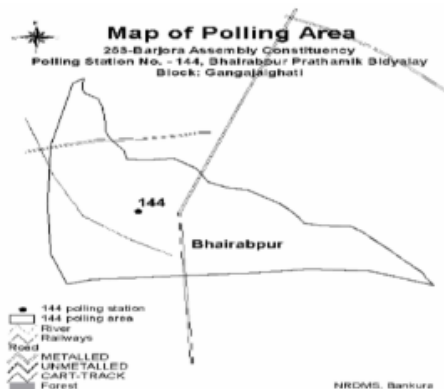

Key MAP View