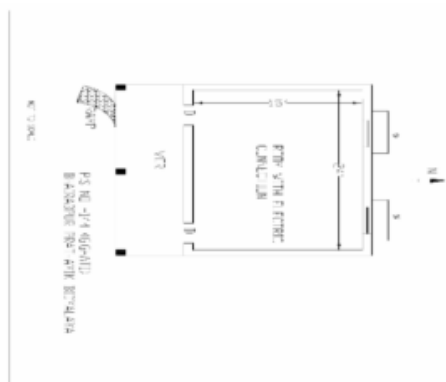

নির্বাচক নিবন্ধন আধিকারিকের স্বাক্ষর

Nazri Naksha

Google Map View

Polling Station Building Front View

Polling Station Front View

Cad View

Key MAP View

1 নাম : অভিজিৎ কুণ্ড পিতার নাম: দীপক কুমার কুণ্ড বাড়ির নং : n0110 বয়স : 35 লিঙ্গ : পুরুষ	IJO1252691 ফটো উপলব্ধ	2 নাম : দিলীপ কুণ্ড পিতার নাম: নেপাল কুণ্ড বাড়ির নং : n0110 বয়স : 56 লিঙ্গ : পুরুষ	FYZ1358704 ফটো উপলব্ধ	3 নাম : বার্না কুণ্ড স্বামীর নাম: দিলীপ কুণ্ড বাড়ির নং : n0110 বয়স : 53 লিঙ্গ : মহিলা	FYZ1358647 ফটো উপলব্ধ
4 নাম : নমিতা কুণ্ড স্বামীর নাম: দীপক কুমার কুণ্ড বাড়ির নং : n0110 বয়স : 56 লিঙ্গ : মহিলা	FYZ1358894 ফটো উপলব্ধ	5 নাম : প্রসেনজিৎ কুণ্ড পিতার নাম: দীপক কুমার কুণ্ড বাড়ির নং : n0110 বয়স : 37 লিঙ্গ : পুরুষ	FYZ2649242 ফটো উপলব্ধ	6 নাম : আন্বা কুণ্ড পিতার নাম: নরহরি কুণ্ড বাড়ির নং : n0111 বয়স : 52 লিঙ্গ : মহিলা	FYZ2228211 ফটো উপলব্ধ
7 নাম : দুলাল কুণ্ড পিতার নাম: নরহরি কুণ্ড বাড়ির নং : n0111 বয়স : 51 লিঙ্গ : পুরুষ	FYZ1357680 ফটো উপলব্ধ	8 নাম : কাজলী কুণ্ড স্বামীর নাম: দুলাল কুণ্ড বাড়ির নং : n0111 বয়স : 40 লিঙ্গ : মহিলা	FYZ2420321 ফটো উপলব্ধ	9 নাম : মুরুলী ধর কুণ্ড পিতার নাম: জগবন্ধু কুণ্ড বাড়ির নং : n0094 বয়স : 83 লিঙ্গ : পুরুষ	FYZ1352939 ফটো উপলব্ধ
10 নাম : বেলারানী কুণ্ড স্বামীর নাম: মুরুলী কুণ্ড বাড়ির নং : n0094 বয়স : 77 লিঙ্গ : মহিলা	FYZ1357441 ফটো উপলব্ধ	11 নাম : মৃগায় কুণ্ড পিতার নাম: মুরুলী কুণ্ড বাড়ির নং : n0094 বয়স : 53 লিঙ্গ : পুরুষ	FYZ1355791 ফটো উপলব্ধ	12 নাম : মৃনালকান্তি কুণ্ড পিতার নাম: মুরুলীধর কুণ্ড বাড়ির নং : n0094 বয়স : 54 লিঙ্গ : পুরুষ	IJO1640325 ফটো উপলব্ধ
13 নাম : সুতপা কুণ্ড স্বামীর নাম: মৃনালকান্তি কুণ্ড বাড়ির নং : n0094 বয়স : 52 লিঙ্গ : মহিলা	IJO1640333 ফটো উপলব্ধ	14 নাম : আন্বা কুণ্ড স্বামীর নাম: নীরেন কুণ্ড বাড়ির নং : n0095 বয়স : 71 লিঙ্গ : মহিলা	FYZ1357466 ফটো উপলব্ধ	15 নাম : সুরজিৎ কুণ্ড পিতার নাম: সনৎ কুণ্ড বাড়ির নং : n0095 বয়স : 35 লিঙ্গ : পুরুষ	IJO1252683 ফটো উপলব্ধ
16 নাম : সন্দীপ কুমার কুণ্ড পিতার নাম: সনৎ কুণ্ড বাড়ির নং : n0095 বয়স : 41 লিঙ্গ : পুরুষ	FYZ2420172 ফটো উপলব্ধ	17 নাম : তুলসী কুণ্ড স্বামীর নাম: নেপাল কুণ্ড বাড়ির নং : n0110 বয়স : 81 লিঙ্গ : মহিলা	FYZ1357516 ফটো উপলব্ধ	18 নাম : ছন্দা আখুলী (কুণ্ড) স্বামীর নাম: সন্দীপ কুমার কুণ্ড বাড়ির নং : n0095 বয়স : 34 লিঙ্গ : মহিলা	ZRQ1302165 ফটো উপলব্ধ
19 নাম : সনৎ কুণ্ড পিতার নাম: জগবন্ধু কুণ্ড বাড়ির নং : n0095 বয়স : 69 লিঙ্গ : পুরুষ	FYZ1359165 ফটো উপলব্ধ	20 নাম : প্রশান্ত কুণ্ড পিতার নাম: নীরেন কুণ্ড বাড়ির নং : n0095 বয়স : 49 লিঙ্গ : পুরুষ	FYZ1356120 ফটো উপলব্ধ	21 নাম : রেখা কুণ্ড স্বামীর নাম: শ্রীকান্ত কুণ্ড বাড়ির নং : n0095 বয়স : 47 লিঙ্গ : মহিলা	FYZ1357425 ফটো উপলব্ধ
22 নাম : শ্রীকান্ত কুণ্ড পিতার নাম: নীরেন কুণ্ড বাড়ির নং : n0095 বয়স : 51 লিঙ্গ : পুরুষ	FYZ1355601 ফটো উপলব্ধ	23 নাম : রাকেশ কুণ্ড পিতার নাম: শ্রীকান্ত কুণ্ড বাড়ির নং : n0095 বয়স : 26 লিঙ্গ : পুরুষ	IJO1926773 ফটো উপলব্ধ	24 নাম : মেহা কুণ্ড পিতার নাম: প্রশান্ত কুণ্ড বাড়ির নং : এন0095 বয়স : 20 লিঙ্গ : মহিলা	IJO2438042 ফটো উপলব্ধ
25 নাম : বিশজিৎ কুণ্ড পিতার নাম: দিলীপ কুণ্ড বাড়ির নং : n0110 বয়স : 26 লিঙ্গ : পুরুষ	IJO1926732 ফটো উপলব্ধ	26 নাম : দীপক কুমার কুণ্ড পিতার নাম: নেপাল কুণ্ড বাড়ির নং : n0110 বয়স : 58 লিঙ্গ : পুরুষ	FYZ1358126 ফটো উপলব্ধ	27 নাম : লক্ষীপ্রিয়া কুণ্ড স্বামীর নাম: মৃগায় কুণ্ড বাড়ির নং : n0094 বয়স : 47 লিঙ্গ : মহিলা	FYZ1919059 ফটো উপলব্ধ
28 নাম : অজিত কুণ্ড পিতার নাম: গুইরাম কুণ্ড বাড়ির নং : n0074 বয়স : 62 লিঙ্গ : পুরুষ	FYZ1357896 ফটো উপলব্ধ	29 নাম : শিল্পা কুণ্ড স্বামীর নাম: প্রসেনজিৎ কুণ্ড বাড়ির নং : এন0110 বয়স : 25 লিঙ্গ : মহিলা	IJO2020105 ফটো উপলব্ধ	30 নাম : তুহিনা কুণ্ড পিতার নাম: মুশায় কুণ্ড বাড়ির নং : এন0094 বয়স : 25 লিঙ্গ : মহিলা	IJO2020063 ফটো উপলব্ধ