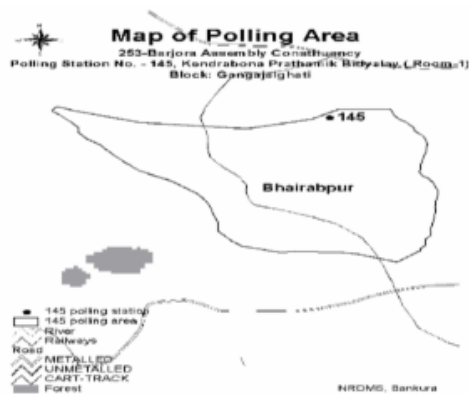

Nazri Naksha