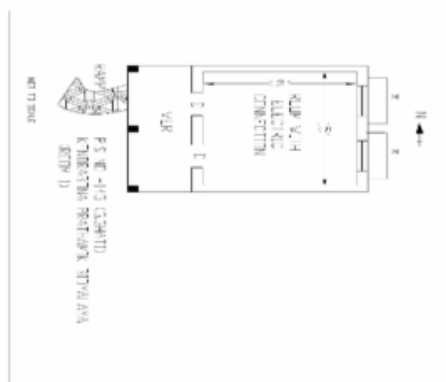

নির্বাচক নিবন্ধন আধিকারিকের স্বাক্ষর

Nazri Naksha

Google Map View

Polling Station Building Front View

Polling Station Front View

Cad View

Key MAP View

1 নাম : লক্ষন কর্মকার পিতার নাম: অজমিল কর্মকার বাড়ির নং : এন0001 বয়স : 63 লিঙ্গ : পুরুষ	IJO2333524 ফটো উপলব্ধ	2 নাম : শ্যামাদাসী কর্মকার স্বামীর নাম: মথুর কর্মকার বাড়ির নং : n0006 বয়স : 71 লিঙ্গ : মহিলা	WB/37/249/294451 ফটো উপলব্ধ	3 নাম : শান্তিময় কর্মকার পিতার নাম: মথুর কর্মকার বাড়ির নং : n0006 বয়স : 44 লিঙ্গ : পুরুষ	FYZ2649606 ফটো উপলব্ধ
4 নাম : রঞ্জিত কর্মকার পিতার নাম: অতুল কর্মকার বাড়ির নং : n0007 বয়স : 47 লিঙ্গ : পুরুষ	FYZ1351071 ফটো উপলব্ধ	5 নাম : তপসী কর্মকার স্বামীর নাম: রঞ্জিত কর্মকার বাড়ির নং : n0007 বয়স : 35 লিঙ্গ : মহিলা	IJO1174028 ফটো উপলব্ধ	6 নাম : বনমালী কর্মকার পিতার নাম: অতুল কর্মকার বাড়ির নং : n0007 বয়স : 35 লিঙ্গ : পুরুষ	IJO1174002 ফটো উপলব্ধ
7 নাম : পার্থ সারথী কর্মকার পিতার নাম: নিশাপতি কর্মকার বাড়ির নং : n0007 বয়স : 51 লিঙ্গ : পুরুষ	FYZ2649366 ফটো উপলব্ধ	8 নাম : বুমা কর্মকার স্বামীর নাম: পার্শ্বসারথী কর্মকার বাড়ির নং : n0007 বয়স : 35 লিঙ্গ : মহিলা	IJO1351410 ফটো উপলব্ধ	9 নাম : পৌরাস্ত কর্মকার পিতার নাম: হরিপদ কর্মকার বাড়ির নং : n0008 বয়স : 63 লিঙ্গ : পুরুষ	WB/37/249/294097 ফটো উপলব্ধ
10 নাম : জয়া কর্মকার স্বামীর নাম: পৌরাস্ত কর্মকার বাড়ির নং : n0008 বয়স : 57 লিঙ্গ : মহিলা	WB/37/249/294409 ফটো উপলব্ধ	11 নাম : পবিত্র কর্মকার পিতার নাম: পৌরাস্ত কর্মকার বাড়ির নং : n0008 বয়স : 39 লিঙ্গ : পুরুষ	FYZ2231009 ফটো উপলব্ধ	12 নাম : সুব্রত কর্মকার পিতার নাম: পৌরাস্ত কর্মকার বাড়ির নং : n0008 বয়স : 36 লিঙ্গ : পুরুষ	IJO1253020 ফটো উপলব্ধ
13 নাম : গেনুবালা কর্মকার স্বামীর নাম: কাঙ্গাল কর্মকার বাড়ির নং : n0009 বয়স : 81 লিঙ্গ : মহিলা	FYZ1351022 ফটো উপলব্ধ	14 নাম : ভগীরথ কর্মকার পিতার নাম: কাঙ্গাল কর্মকার বাড়ির নং : n0009 বয়স : 53 লিঙ্গ : পুরুষ	WB/37/249/294356 ফটো উপলব্ধ	15 নাম : বুলু কর্মকার স্বামীর নাম: ভগীরথ কর্মকার বাড়ির নং : n0009 বয়স : 46 লিঙ্গ : মহিলা	FYZ1351030 ফটো উপলব্ধ
16 নাম : মীরাবালা কর্মকার স্বামীর নাম: বংশী কর্মকার বাড়ির নং : n0010 বয়স : 66 লিঙ্গ : মহিলা	WB/37/249/294112 ফটো উপলব্ধ	17 নাম : অনন্ত কর্মকার পিতার নাম: বংশী কর্মকার বাড়ির নং : n0010 বয়স : 37 লিঙ্গ : পুরুষ	FYZ2649382 ফটো উপলব্ধ	18 নাম : হেমন্ত কর্মকার পিতার নাম: বংশী কর্মকার বাড়ির নং : n0010 বয়স : 33 লিঙ্গ : পুরুষ	IJO1428341 ফটো উপলব্ধ
19 নাম : শিবানী কর্মকার স্বামীর নাম: উত্তম কর্মকার বাড়ির নং : n0012 বয়স : 55 লিঙ্গ : মহিলা	IJO2490456 ফটো উপলব্ধ	20 নাম : দুলু কর্মকার স্বামীর নাম: প্রভাকর কর্মকার বাড়ির নং : n0013 বয়স : 83 লিঙ্গ : মহিলা	WB/37/249/294117 ফটো উপলব্ধ	21 নাম : হীরালাল কর্মকার পিতার নাম: প্রভাকর কর্মকার বাড়ির নং : n0013 বয়স : 54 লিঙ্গ : পুরুষ	WB/37/249/294262 ফটো উপলব্ধ
22 নাম : আরতী কর্মকার স্বামীর নাম: হীরালাল কর্মকার বাড়ির নং : n0013 বয়স : 50 লিঙ্গ : মহিলা	FYZ1919240 ফটো উপলব্ধ	23 নাম : কুনাল কর্মকার পিতার নাম: হীরালাল কর্মকার বাড়ির নং : n0013 বয়স : 29 লিঙ্গ : পুরুষ	IJO1731108 ফটো উপলব্ধ	24 নাম : রামকৃষ্ণ কর্মকার পিতার নাম: প্রভাকর কর্মকার বাড়ির নং : n0013 বয়স : 49 লিঙ্গ : পুরুষ	WB/37/249/294350 ফটো উপলব্ধ
25 নাম : ময়না কর্মকার স্বামীর নাম: রামকৃষ্ণ কর্মকার বাড়ির নং : n0013 বয়স : 51 লিঙ্গ : মহিলা	FYZ2229540 ফটো উপলব্ধ	26 নাম : শ্যামল কুমার কর্মকার পিতার নাম: প্রভাকর কর্মকার বাড়ির নং : n0013 বয়স : 36 লিঙ্গ : পুরুষ	IJO0565259 ফটো উপলব্ধ	27 নাম : সমীর কর্মকার পিতার নাম: নিশাপতি কর্মকার বাড়ির নং : n0014 বয়স : 61 লিঙ্গ : পুরুষ	WB/37/249/294061 ফটো উপলব্ধ
28 নাম : সরস্বতী কর্মকার স্বামীর নাম: সমীর কর্মকার বাড়ির নং : n0014 বয়স : 52 লিঙ্গ : মহিলা	FYZ1368265 ফটো উপলব্ধ	29 নাম : চন্দন কর্মকার পিতার নাম: সমীর কর্মকার বাড়ির নং : n0014 বয়স : 29 লিঙ্গ : পুরুষ	IJO1731090 ফটো উপলব্ধ	30 নাম : ভীম কর্মকার পিতার নাম: পঞ্চানন কর্মকার বাড়ির নং : n0016 বয়স : 53 লিঙ্গ : পুরুষ	WB/37/249/294281 ফটো উপলব্ধ