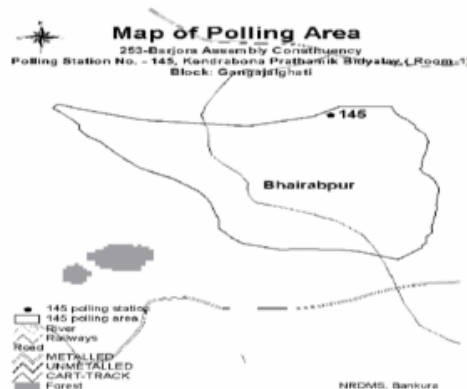

Key MAP View