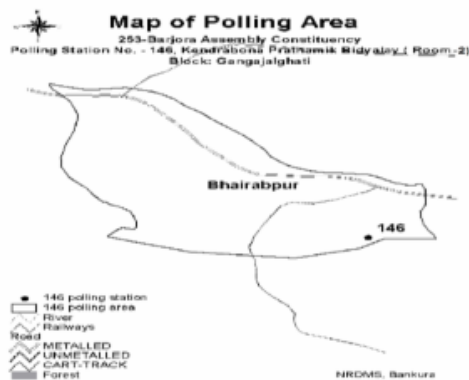

নির্বাচক নিবন্ধন আধিকারিকের স্বাক্ষর

Nazri Naksha

Google Map View

Polling Station Building Front View

Polling Station Front View

Cad View

Key MAP View

1 নাম : ময়না কর্মকার স্বামীর নাম: সুধাংশু কর্মকার বাড়ির নং : n0010 বয়স : 47 লিঙ্গ : মহিলা	FYZ1408558 ফটো উপলব্ধ	2 নাম : দীনবন্ধু কর্মকার পিতার নাম: নিমাই চন্দ্র কর্মকার বাড়ির নং : n0010 বয়স : 38 লিঙ্গ : পুরুষ	FYZ2420610 ফটো উপলব্ধ	3 নাম : পিউ মন্ডল কর্মকার স্বামীর নাম: প্রশান্ত কর্মকার বাড়ির নং : n0011 বয়স : 31 লিঙ্গ : মহিলা	IJO1532324 ফটো উপলব্ধ
4 নাম : হীরুবালা কর্মকার স্বামীর নাম: অশোক কর্মকার বাড়ির নং : n0012 বয়স : 66 লিঙ্গ : মহিলা	WB/37/249/294081 ফটো উপলব্ধ	5 নাম : প্রবীর কর্মকার পিতার নাম: অশোক কর্মকার বাড়ির নং : এন0058 বয়স : 48 লিঙ্গ : পুরুষ	IJO2430353 ফটো উপলব্ধ	6 নাম : শ্যামলী কর্মকার স্বামীর নাম: প্রবীর কর্মকার বাড়ির নং : n0012 বয়স : 39 লিঙ্গ : মহিলা	IJO1253061 ফটো উপলব্ধ
7 নাম : গোরচাঁদ কর্মকার পিতার নাম: অশোক কর্মকার বাড়ির নং : n0012 বয়স : 43 লিঙ্গ : পুরুষ	IJO1253053 ফটো উপলব্ধ	8 নাম : অপর্ণা কর্মকার স্বামীর নাম: গোরচাঁদ কর্মকার বাড়ির নং : n0012 বয়স : 36 লিঙ্গ : মহিলা	IJO1253079 ফটো উপলব্ধ	9 নাম : পরেশ কর্মকার পিতার নাম: নিশাপতি কর্মকার বাড়ির নং : n0012 বয়স : 55 লিঙ্গ : পুরুষ	WB/37/249/294146 ফটো উপলব্ধ
10 নাম : লীলা কর্মকার স্বামীর নাম: পরেশ কর্মকার বাড়ির নং : n0012 বয়স : 42 লিঙ্গ : মহিলা	FYZ2079259 ফটো উপলব্ধ	11 নাম : শ্রীকান্ত কর্মকার পিতার নাম: বিনয় কর্মকার বাড়ির নং : n0012 বয়স : 33 লিঙ্গ : পুরুষ	IJO1428382 ফটো উপলব্ধ	12 নাম : গনেশ কর্মকার পিতার নাম: গঙ্গাধর কর্মকার বাড়ির নং : n0013 বয়স : 40 লিঙ্গ : পুরুষ	FYZ2229516 ফটো উপলব্ধ
13 নাম : যষ্টিপদ কর্মকার পিতার নাম: বিজয় কর্মকার বাড়ির নং : n0014 বয়স : 71 লিঙ্গ : পুরুষ	WB/37/249/294313 ফটো উপলব্ধ	14 নাম : শেফালি কর্মকার স্বামীর নাম: যষ্টি কর্মকার বাড়ির নং : n0014 বয়স : 69 লিঙ্গ : মহিলা	WB/37/249/294321 ফটো উপলব্ধ	15 নাম : তরুন কর্মকার পিতার নাম: যষ্টি কর্মকার বাড়ির নং : n0014 বয়স : 46 লিঙ্গ : পুরুষ	FYZ1351105 ফটো উপলব্ধ
16 নাম : অরুণ কর্মকার পিতার নাম: যষ্টিপদ কর্মকার বাড়ির নং : n0014 বয়স : 40 লিঙ্গ : পুরুষ	IJO0565358 ফটো উপলব্ধ	17 নাম : তপন কর্মকার পিতার নাম: সন্তোষ কর্মকার বাড়ির নং : n0015 বয়স : 49 লিঙ্গ : পুরুষ	WB/37/249/294282 ফটো উপলব্ধ	18 নাম : বন্দনা কর্মকার স্বামীর নাম: তপন কর্মকার বাড়ির নং : n0015 বয়স : 43 লিঙ্গ : মহিলা	FYZ2420891 ফটো উপলব্ধ
19 নাম : ধীরেন কর্মকার পিতার নাম: সন্তোষ কর্মকার বাড়ির নং : n0015 বয়স : 46 লিঙ্গ : পুরুষ	FYZ1368612 ফটো উপলব্ধ	20 নাম : চম্পা কর্মকার স্বামীর নাম: ধীরেন কর্মকার বাড়ির নং : n0015 বয়স : 40 লিঙ্গ : মহিলা	FYZ2420883 ফটো উপলব্ধ	21 নাম : প্রিয়াঙ্কা কর্মকার পিতার নাম: জহরলাল কর্মকার বাড়ির নং : n0007 বয়স : 31 লিঙ্গ : মহিলা	IJO1806876 ফটো উপলব্ধ
22 নাম : সুলেখা কর্মকার স্বামীর নাম: জয়ন্ত কর্মকার বাড়ির নং : n0004 বয়স : 30 লিঙ্গ : মহিলা	IJO1806967 ফটো উপলব্ধ	23 নাম : সেফালী কর্মকার স্বামীর নাম: অশ্বিনী কর্মকার বাড়ির নং : n0011 বয়স : 60 লিঙ্গ : মহিলা	IJO2111268 ফটো উপলব্ধ	24 নাম : হীরা কর্মকার স্বামীর নাম: হারাধন কর্মকার বাড়ির নং : n0001 বয়স : 57 লিঙ্গ : মহিলা	WB/37/249/294479 ফটো উপলব্ধ
25 নাম : ধনঞ্জয় কর্মকার পিতার নাম: নকুল কর্মকার বাড়ির নং : n0001 বয়স : 56 লিঙ্গ : পুরুষ	WB/37/249/294557 ফটো উপলব্ধ	26 নাম : কল্যাণী কর্মকার স্বামীর নাম: ধনঞ্জয় কর্মকার বাড়ির নং : n0001 বয়স : 51 লিঙ্গ : মহিলা	WB/37/249/294480 ফটো উপলব্ধ	27 নাম : নাড়ুগোপাল কর্মকার পিতার নাম: ধনঞ্জয় কর্মকার বাড়ির নং : n0001 বয়স : 32 লিঙ্গ : পুরুষ	IJO1532340 ফটো উপলব্ধ
28 নাম : ননীগোপাল কর্মকার পিতার নাম: ধনঞ্জয় কর্মকার বাড়ির নং : n0001 বয়স : 29 লিঙ্গ : পুরুষ	IJO1731140 ফটো উপলব্ধ	29 নাম : বেলা কর্মকার স্বামীর নাম: শান্তিময় কর্মকার বাড়ির নং : n0001 বয়স : 42 লিঙ্গ : মহিলা	FYZ2229524 ফটো উপলব্ধ	30 নাম : কার্তিক কর্মকার পিতার নাম: পঞ্চানন কর্মকার বাড়ির নং : n0003 বয়স : 52 লিঙ্গ : পুরুষ	WB/37/249/294598 ফটো উপলব্ধ