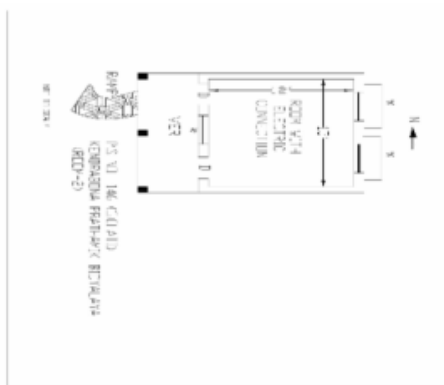

নির্বাচক নিবন্ধন আধিকারিকের স্বাক্ষর

Nazri Naksha

Google Map View

Polling Station Building Front View

Polling Station Front View

Cad View

Key MAP View

1 নাম : ময়না কর্মকার স্বামীর নাম: সুধাংশু কর্মকার বাড়ির নং : n0010 বয়স : 47 লিঙ্গ : মহিলা	FYZ1408558 ফটো উপলব্ধ	2 নাম : দীনবন্ধু কর্মকার পিতার নাম: নিমাই চন্দ্র কর্মকার বাড়ির নং : n0010 বয়স : 38 লিঙ্গ : পুরুষ	FYZ2420610 ফটো উপলব্ধ	3 নাম : পিউ মন্ডল কর্মকার স্বামীর নাম: প্রশান্ত কর্মকার বাড়ির নং : n0011 বয়স : 31 লিঙ্গ : মহিলা	IJO1532324 ফটো উপলব্ধ
4 নাম : হীরুবালা কর্মকার স্বামীর নাম: অশোক কর্মকার বাড়ির নং : n0012 বয়স : 66 লিঙ্গ : মহিলা	WB/37/249/294081 ফটো উপলব্ধ	5 নাম : প্রবীর কর্মকার পিতার নাম: অশোক কর্মকার বাড়ির নং : এন0058 বয়স : 48 লিঙ্গ : পুরুষ	IJO2430353 ফটো উপলব্ধ	6 নাম : শ্যামলী কর্মকার স্বামীর নাম: প্রবীর কর্মকার বাড়ির নং : n0012 বয়স : 39 লিঙ্গ : মহিলা	IJO1253061 ফটো উপলব্ধ
7 নাম : গোরচাঁদ কর্মকার পিতার নাম: অশোক কর্মকার বাড়ির নং : n0012 বয়স : 43 লিঙ্গ : পুরুষ	IJO1253053 ফটো উপলব্ধ	8 নাম : অপর্ণা কর্মকার স্বামীর নাম: গোরচাঁদ কর্মকার বাড়ির নং : n0012 বয়স : 36 লিঙ্গ : মহিলা	IJO1253079 ফটো উপলব্ধ	9 নাম : পরেশ কর্মকার পিতার নাম: নিশাপতি কর্মকার বাড়ির নং : n0012 বয়স : 55 লিঙ্গ : পুরুষ	WB/37/249/294146 ফটো উপলব্ধ
10 নাম : লীলা কর্মকার স্বামীর নাম: পরেশ কর্মকার বাড়ির নং : n0012 বয়স : 42 লিঙ্গ : মহিলা	FYZ2079259 ফটো উপলব্ধ	11 নাম : শ্রীকান্ত কর্মকার পিতার নাম: বিনয় কর্মকার বাড়ির নং : n0012 বয়স : 33 লিঙ্গ : পুরুষ	IJO1428382 ফটো উপলব্ধ	12 নাম : গনেশ কর্মকার পিতার নাম: গঙ্গাধর কর্মকার বাড়ির নং : n0013 বয়স : 40 লিঙ্গ : পুরুষ	FYZ2229516 ফটো উপলব্ধ
13 নাম : যষ্টিপদ কর্মকার পিতার নাম: বিজয় কর্মকার বাড়ির নং : n0014 বয়স : 71 লিঙ্গ : পুরুষ	WB/37/249/294313 ফটো উপলব্ধ	14 নাম : শেফালি কর্মকার স্বামীর নাম: যষ্টি কর্মকার বাড়ির নং : n0014 বয়স : 69 লিঙ্গ : মহিলা	WB/37/249/294321 ফটো উপলব্ধ	15 নাম : তরুন কর্মকার পিতার নাম: যষ্টি কর্মকার বাড়ির নং : n0014 বয়স : 46 লিঙ্গ : পুরুষ	FYZ1351105 ফটো উপলব্ধ
16 নাম : অরুণ কর্মকার পিতার নাম: যষ্টিপদ কর্মকার বাড়ির নং : n0014 বয়স : 40 লিঙ্গ : পুরুষ	IJO0565358 ফটো উপলব্ধ	17 নাম : তপন কর্মকার পিতার নাম: সন্তোষ কর্মকার বাড়ির নং : n0015 বয়স : 49 লিঙ্গ : পুরুষ	WB/37/249/294282 ফটো উপলব্ধ	18 নাম : বন্দনা কর্মকার স্বামীর নাম: তপন কর্মকার বাড়ির নং : n0015 বয়স : 43 লিঙ্গ : মহিলা	FYZ2420891 ফটো উপলব্ধ
19 নাম : ধীরেন কর্মকার পিতার নাম: সন্তোষ কর্মকার বাড়ির নং : n0015 বয়স : 46 লিঙ্গ : পুরুষ	FYZ1368612 ফটো উপলব্ধ	20 নাম : চম্পা কর্মকার স্বামীর নাম: ধীরেন কর্মকার বাড়ির নং : n0015 বয়স : 40 লিঙ্গ : মহিলা	FYZ2420883 ফটো উপলব্ধ	21 নাম : প্রিয়াঙ্কা কর্মকার পিতার নাম: জহরলাল কর্মকার বাড়ির নং : n0007 বয়স : 31 লিঙ্গ : মহিলা	IJO1806876 ফটো উপলব্ধ
22 নাম : সুলেখা কর্মকার স্বামীর নাম: জয়ন্ত কর্মকার বাড়ির নং : n0004 বয়স : 30 লিঙ্গ : মহিলা	IJO1806967 ফটো উপলব্ধ	23 নাম : সেফালী কর্মকার স্বামীর নাম: অশ্বিনী কর্মকার বাড়ির নং : n0011 বয়স : 60 লিঙ্গ : মহিলা	IJO2111268 ফটো উপলব্ধ	24 নাম : হীরা কর্মকার স্বামীর নাম: হারাধন কর্মকার বাড়ির নং : n0001 বয়স : 57 লিঙ্গ : মহিলা	WB/37/249/294479 ফটো উপলব্ধ
25 নাম : ধনঞ্জয় কর্মকার পিতার নাম: নকুল কর্মকার বাড়ির নং : n0001 বয়স : 56 লিঙ্গ : পুরুষ	WB/37/249/294557 ফটো উপলব্ধ	26 নাম : কল্যাণী কর্মকার স্বামীর নাম: ধনঞ্জয় কর্মকার বাড়ির নং : n0001 বয়স : 51 লিঙ্গ : মহিলা	WB/37/249/294480 ফটো উপলব্ধ	27 নাম : নাড়ুগোপাল কর্মকার পিতার নাম: ধনঞ্জয় কর্মকার বাড়ির নং : n0001 বয়স : 32 লিঙ্গ : পুরুষ	IJO1532340 ফটো উপলব্ধ
28 নাম : ননীগোপাল কর্মকার পিতার নাম: ধনঞ্জয় কর্মকার বাড়ির নং : n0001 বয়স : 29 লিঙ্গ : পুরুষ	IJO1731140 ফটো উপলব্ধ	29 নাম : বেলা কর্মকার স্বামীর নাম: শান্তিময় কর্মকার বাড়ির নং : n0001 বয়স : 42 লিঙ্গ : মহিলা	FYZ2229524 ফটো উপলব্ধ	30 নাম : কার্তিক কর্মকার পিতার নাম: পঞ্চানন কর্মকার বাড়ির নং : n0003 বয়স : 52 লিঙ্গ : পুরুষ	WB/37/249/294598 ফটো উপলব্ধ