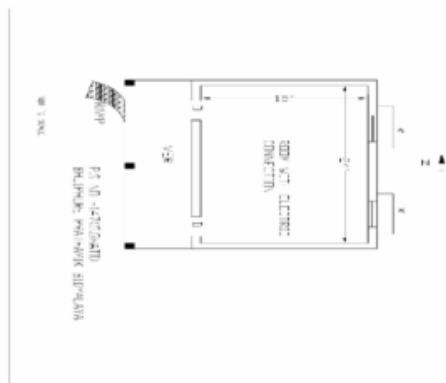

নির্বাচক নিবন্ধন আধিকারিকের স্বাক্ষর

Nazri Naksha

Google Map View

Polling Station Building Front View

Polling Station Front View

Cad View

Key MAP View

1 নাম : সুচরিতা আখুলা পিতার নাম: অসিত বরন আখুলা বাড়ির নং : n0002 বয়স : 29 লিঙ্গ : মহিলা	IJO1731546 ফটো উপলব্ধ	2 নাম : সবিতা আখুলা স্বামীর নাম: দয়াময় আখুলা বাড়ির নং : n0003 বয়স : 63 লিঙ্গ : মহিলা	FYZ1409101 ফটো উপলব্ধ	3 নাম : সুরত আখুলা পিতার নাম: দয়াময় আখুলা বাড়ির নং : n0003 বয়স : 36 লিঙ্গ : পুরুষ	IJO1174234 ফটো উপলব্ধ
4 নাম : জ্যোৎস্না আখুলা স্বামীর নাম: মঙ্গল আখুলা বাড়ির নং : n0004 বয়স : 62 লিঙ্গ : মহিলা	WB/37/249/297053 ফটো উপলব্ধ	5 নাম : সফিতা আখুলা স্বামীর নাম: সৌমিত্র মন্ডল বাড়ির নং : n0004 বয়স : 37 লিঙ্গ : মহিলা	FYZ2593887 ফটো উপলব্ধ	6 নাম : হারাধন আখুলা পিতার নাম: নীরদ আখুলা বাড়ির নং : n0005 বয়স : 73 লিঙ্গ : পুরুষ	FYZ2231272 ফটো উপলব্ধ
7 নাম : মুক্তা আখুলা স্বামীর নাম: হারাধন আখুলা বাড়ির নং : n0005 বয়স : 68 লিঙ্গ : মহিলা	FYZ2231280 ফটো উপলব্ধ	8 নাম : সত্যজিৎ আখুলা পিতার নাম: হারাধন আখুলা বাড়ির নং : এন0005 বয়স : 37 লিঙ্গ : পুরুষ	FYZ2593929 ফটো উপলব্ধ	9 নাম : মধুমিতা আখুলা স্বামীর নাম: রঞ্জিত আখুলা বাড়ির নং : n0005 বয়স : 64 লিঙ্গ : মহিলা	WB/37/249/297038 ফটো উপলব্ধ
10 নাম : সুজিত আখুলা পিতার নাম: রঞ্জিত আখুলা বাড়ির নং : n0005 বয়স : 38 লিঙ্গ : পুরুষ	FYZ2593911 ফটো উপলব্ধ	11 নাম : জবাকুসুম আখুলা স্বামীর নাম: সুজিত আখুলা বাড়ির নং : n0005 বয়স : 31 লিঙ্গ : মহিলা	IJO1640960 ফটো উপলব্ধ	12 নাম : মৃগাল কান্তি আখুলা পিতার নাম: তারাপদ আখুলা বাড়ির নং : n0005 বয়স : 49 লিঙ্গ : পুরুষ	WB/37/249/297154 ফটো উপলব্ধ
13 নাম : দীপক আখুলা পিতার নাম: নীরদবরন আখুলা বাড়ির নং : n0006 বয়স : 60 লিঙ্গ : পুরুষ	WB/37/249/297151 ফটো উপলব্ধ	14 নাম : লতিকা আখুলা স্বামীর নাম: দীপক আখুলা বাড়ির নং : n0006 বয়স : 55 লিঙ্গ : মহিলা	WB/37/249/297339 ফটো উপলব্ধ	15 নাম : অজয় আখুলা পিতার নাম: দীপক আখুলা বাড়ির নং : n0006 বয়স : 29 লিঙ্গ : পুরুষ	IJO1731314 ফটো উপলব্ধ
16 নাম : শ্রীদাম কুণ্ড পিতার নাম: বগলা কুন্ড বাড়ির নং : n0203 বয়স : 61 লিঙ্গ : পুরুষ	FYZ1351618 ফটো উপলব্ধ	17 নাম : তরনী কুমার কুণ্ড পিতার নাম: প্রহ্লাদ চন্দ্র কুণ্ড বাড়ির নং : n0203 বয়স : 60 লিঙ্গ : পুরুষ	IJO2090090 ফটো উপলব্ধ	18 নাম : তিলকা বাউরী স্বামীর নাম: জহর বাউরী বাড়ির নং : n0203 বয়স : 51 লিঙ্গ : মহিলা	WB/37/249/297264 ফটো উপলব্ধ
19 নাম : তনুশ্রী আখুলা স্বামীর নাম: মুনাল কান্তি আখুলা বাড়ির নং : n0203 বয়স : 39 লিঙ্গ : মহিলা	FYZ2420958 ফটো উপলব্ধ	20 নাম : তিলকা আখুলা স্বামীর নাম: তারাপদ আখুলা বাড়ির নং : n0203 বয়স : 72 লিঙ্গ : মহিলা	WB/37/249/297037 ফটো উপলব্ধ	21 নাম : অসিত কুন্ড পিতার নাম: কামাক্ষ্যা কুন্ড বাড়ির নং : n0203 বয়স : 62 লিঙ্গ : পুরুষ	FYZ1351238 ফটো উপলব্ধ
22 নাম : সুদীপ আখুলা পিতার নাম: অসিত বরন আখুলা বাড়ির নং : n0002 বয়স : 26 লিঙ্গ : পুরুষ	IJO1927169 ফটো উপলব্ধ	23 নাম : মনিষ্কর আখুলা মায়ের নাম: জ্যোৎস্না আখুলা বাড়ির নং : n0004 বয়স : 33 লিঙ্গ : পুরুষ	IJO1807163 ফটো উপলব্ধ	24 নাম : অসিতবরণ আখুলা পিতার নাম: দিবাকর আখুলা বাড়ির নং : n0002 বয়স : 60 লিঙ্গ : পুরুষ	IJO2120350 ফটো উপলব্ধ
25 নাম : বাপ্পাদিত্য মণ্ডল পিতার নাম: পঞ্চানন মণ্ডল বাড়ির নং : এন0203 বয়স : 42 লিঙ্গ : পুরুষ	FYZ2231710 ফটো উপলব্ধ	26 নাম : ধনঞ্জয় মণ্ডল পিতার নাম: পঞ্চানন মণ্ডল বাড়ির নং : এন0203 বয়স : 47 লিঙ্গ : পুরুষ	FYZ1368075 ফটো উপলব্ধ	27 নাম : চায়না আখুলা স্বামীর নাম: নিমাই চরন আখুলা বাড়ির নং : n0001 বয়স : 64 লিঙ্গ : মহিলা	IJO2090108 ফটো উপলব্ধ
28 নাম : বিশ্বজিৎ আখুলা পিতার নাম: হারাধন আখুলা বাড়ির নং : এন0005 বয়স : 44 লিঙ্গ : পুরুষ	FYZ2079648 ফটো উপলব্ধ	29 নাম : চাপা আখুলা স্বামীর নাম: বিশ্বজিৎ আখুলা বাড়ির নং : এন0005 বয়স : 36 লিঙ্গ : মহিলা	IJO1197532 ফটো উপলব্ধ	30 নাম : মিতু আখুলা পিতার নাম: মুনাল কান্তি আখুলা বাড়ির নং : এন0005 বয়স : 20 লিঙ্গ : মহিলা	IJO2485381 ফটো উপলব্ধ