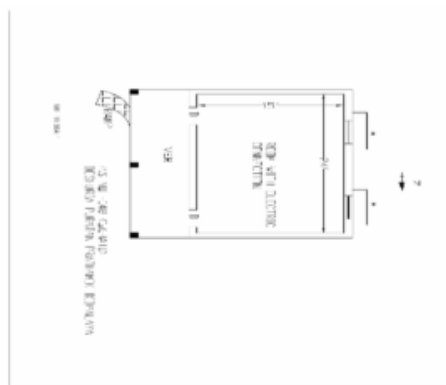

নির্বাচক নিবন্ধন আধিকারিকের স্বাক্ষর

Nazri Naksha

Google Map View

Polling Station Building Front View

Polling Station Front View

Cad View

Key MAP View

বিধানসভা নির্বাচনকেন্দ্রের নং, নাম : 253-বড়জোড়া  
ভাগ নং, নাম : 1-ডাং, দেউড়িয়া, দেউড়িয়া মোড়, পোঃ-গঙ্গাজলঘাটি