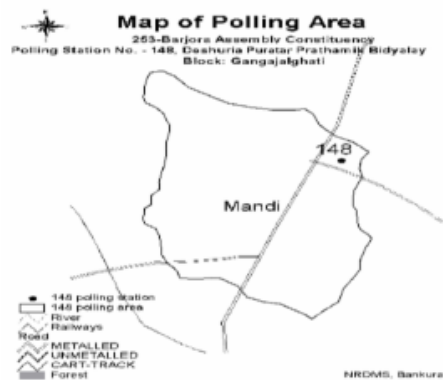

নির্বাচক নিবন্ধন আধিকারিকের স্বাক্ষর

Nazri Naksha

Google Map View

Polling Station Building Front View

Polling Station Front View

Cad View

Key MAP View

বিধানসভা নির্বাচনকেন্দ্রের নং, নাম : 253-বড়জোড়া  
ভাগ নং, নাম : 1-ডাং, দেউড়িয়া, দেউড়িয়া মোড়, পোঃ-গঙ্গাজলঘাটি