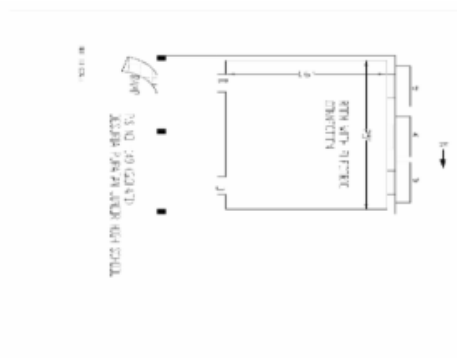

নির্বাচক নিবন্ধন আধিকারিকের স্বাক্ষর

Nazri Naksha

Google Map View

Polling Station Building Front View

Polling Station Front View

Cad View

Key MAP View

1 নাম : মাধুরী কুণ্ডু স্বামীর নাম: বরেন্দ্র কুণ্ডু বাড়ির নং : n0042 বয়স : 58 লিঙ্গ : মহিলা	FYZ1362334 ফটো উপলব্ধ	2 নাম : কুম্ভার কুম্ভকার স্বামীর নাম: জয়দেব কুম্ভকার বাড়ির নং : এন০০৮৯ বয়স : 25 লিঙ্গ : মহিলা	IJO2022408 ফটো উপলব্ধ	3 নাম : বিদ্যুৎ কুম্ভকার পিতার নাম: অমর কুম্ভকার বাড়ির নং : এন0125 বয়স : 23 লিঙ্গ : পুরুষ	IJO2244689 ফটো উপলব্ধ
4 নাম : সুরজিৎ গরাই পিতার নাম: স্বপন কুমার গরাই বাড়ির নং : এন0076 বয়স : 23 লিঙ্গ : পুরুষ	IJO2244655 ফটো উপলব্ধ	5 নাম : দীপক গরাই পিতার নাম: গুরুপদ গরাই বাড়ির নং : এন0134 বয়স : 23 লিঙ্গ : পুরুষ	IJO2244762 ফটো উপলব্ধ	6 নাম : বিজয় ঘোষ পিতার নাম: মানু ঘোষ বাড়ির নং : এন0118 বয়স : 25 লিঙ্গ : পুরুষ	IJO2037497 ফটো উপলব্ধ
7 নাম : ফকির চন্দ্র মণ্ডল পিতার নাম: বারানসী মণ্ডল বাড়ির নং : n0016 বয়স : 49 লিঙ্গ : পুরুষ	FYZ1922855 ফটো উপলব্ধ	8 নাম : চায়না মণ্ডল স্বামীর নাম: ফকির মণ্ডল বাড়ির নং : n0016 বয়স : 43 লিঙ্গ : মহিলা	FYZ1407154 ফটো উপলব্ধ	9 নাম : বিপদতারন মন্ডল পিতার নাম: বারানসী মন্ডল বাড়ির নং : n0016 বয়স : 40 লিঙ্গ : পুরুষ	FYZ2233898 ফটো উপলব্ধ
10 নাম : পূর্ণিমা মণ্ডল (মাজী) স্বামীর নাম: বিপদতারন মণ্ডল বাড়ির নং : n0016 বয়স : 33 লিঙ্গ : মহিলা	IJO1533579 ফটো উপলব্ধ	11 নাম : কাকলি কুণ্ডু পিতার নাম: অজিত কুমার কুণ্ডু বাড়ির নং : এন0004 বয়স : 25 লিঙ্গ : মহিলা	IJO2015485 ফটো উপলব্ধ	12 নাম : সজল নন্দী পিতার নাম: রসময় নন্দী বাড়ির নং : n0020 বয়স : 29 লিঙ্গ : পুরুষ	IJO1732015 ফটো উপলব্ধ
13 নাম : অইহত নন্দী পিতার নাম: কালীপদ নন্দী বাড়ির নং : n0019 বয়স : 45 লিঙ্গ : পুরুষ	FYZ1922715 ফটো উপলব্ধ	14 নাম : চপলা নন্দী স্বামীর নাম: গোউর নন্দী বাড়ির নং : n0020 বয়স : 77 লিঙ্গ : মহিলা	FYZ1361161 ফটো উপলব্ধ	15 নাম : সাধন নন্দী পিতার নাম: গোউর নন্দী বাড়ির নং : n0020 বয়স : 63 লিঙ্গ : পুরুষ	IJO2090181 ফটো উপলব্ধ
16 নাম : মমতা নন্দী স্বামীর নাম: সাধন নন্দী বাড়ির নং : n0020 বয়স : 58 লিঙ্গ : মহিলা	WB/37/249/303198 ফটো উপলব্ধ	17 নাম : উজ্জল নন্দী পিতার নাম: সাধন নন্দী বাড়ির নং : n0020 বয়স : 39 লিঙ্গ : পুরুষ	FYZ2421774 ফটো উপলব্ধ	18 নাম : তারাপদ নন্দী পিতার নাম: গোউর নন্দী বাড়ির নং : n0020 বয়স : 60 লিঙ্গ : পুরুষ	FYZ1360163 ফটো উপলব্ধ
19 নাম : মঞ্জু নন্দী স্বামীর নাম: তারাপদ নন্দী বাড়ির নং : n0020 বয়স : 55 লিঙ্গ : মহিলা	IJO2090231 ফটো উপলব্ধ	20 নাম : উৎপল নন্দী পিতার নাম: তারাপদ নন্দী বাড়ির নং : n0020 বয়স : 34 লিঙ্গ : পুরুষ	IJO1429109 ফটো উপলব্ধ	21 নাম : রসময় নন্দী পিতার নাম: গোউর নন্দী বাড়ির নং : n0020 বয়স : 55 লিঙ্গ : পুরুষ	IJO2090199 ফটো উপলব্ধ
22 নাম : চন্দনা নন্দী স্বামীর নাম: রসময় নন্দী বাড়ির নং : n0020 বয়স : 54 লিঙ্গ : মহিলা	FYZ1923598 ফটো উপলব্ধ	23 নাম : লক্ষন নন্দী পিতার নাম: গোউর নন্দী বাড়ির নং : n0020 বয়স : 53 লিঙ্গ : পুরুষ	IJO2090207 ফটো উপলব্ধ	24 নাম : জবা নন্দী স্বামীর নাম: লক্ষন নন্দী বাড়ির নং : n0020 বয়স : 44 লিঙ্গ : মহিলা	FYZ1922772 ফটো উপলব্ধ
25 নাম : লক্ষী নন্দী স্বামীর নাম: উজ্জল নন্দী বাড়ির নং : n0020 বয়স : 30 লিঙ্গ : মহিলা	IJO1732072 ফটো উপলব্ধ	26 নাম : উর্মিলা নন্দী স্বামীর নাম: কিরীটি নন্দী বাড়ির নং : n0038 বয়স : 56 লিঙ্গ : মহিলা	WB/37/249/303235 ফটো উপলব্ধ	27 নাম : অজিত কুমার নন্দী পিতার নাম: শ্রীরাম নন্দী বাড়ির নং : n0002 বয়স : 73 লিঙ্গ : পুরুষ	FYZ1362375 ফটো উপলব্ধ
28 নাম : আদরী নন্দী স্বামীর নাম: অজিত নন্দী বাড়ির নং : n0002 বয়স : 67 লিঙ্গ : মহিলা	FYZ1362367 ফটো উপলব্ধ	29 নাম : তরনীসেন নন্দী পিতার নাম: অজিত নন্দী বাড়ির নং : n0002 বয়স : 41 লিঙ্গ : পুরুষ	FYZ2233732 ফটো উপলব্ধ	30 নাম : হারাধন নন্দী পিতার নাম: মদন নন্দী বাড়ির নং : n0003 বয়স : 62 লিঙ্গ : পুরুষ	IJO2491744 ফটো উপলব্ধ