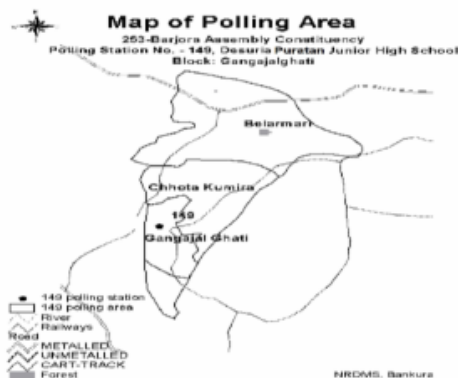

Cad View

Key MAP View