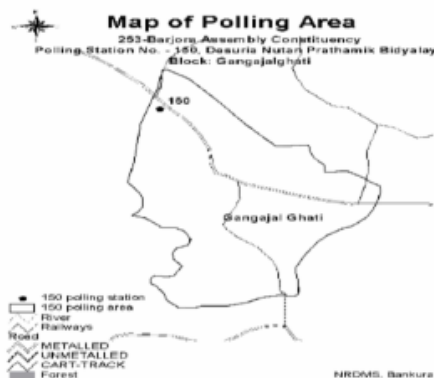

Key MAP View