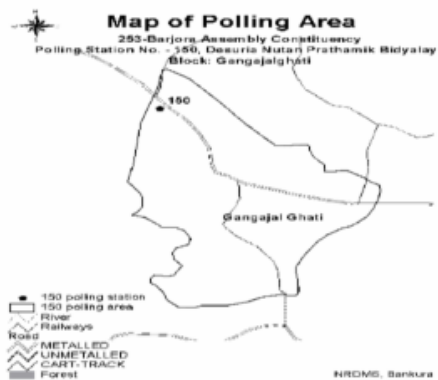

Nazri Naksha