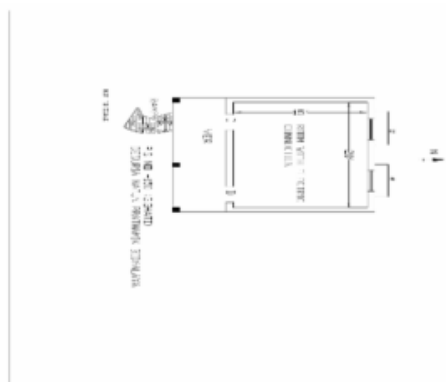

নির্বাচক নিবন্ধন আধিকারিকের স্বাক্ষর

Nazri Naksha

Google Map View

Polling Station Building Front View

Polling Station Front View

Cad View

Key MAP View

1 নাম : কাঞ্চন অধিকারী স্বামীর নাম: কুড়ান অধিকারী বাড়ির নং : n0151 বয়স : 66 লিঙ্গ : মহিলা ফটো উপলব্ধ	WB/37/249/306254	2 নাম : রেখা পণ্ডিত স্বামীর নাম: কাজল পণ্ডিত বাড়ির নং : n0151 বয়স : 56 লিঙ্গ : মহিলা ফটো উপলব্ধ	WB/37/249/306260	3 নাম : বাবলু পন্ডিত পিতার নাম: কাজল পন্ডিত বাড়ির নং : n0151 বয়স : 33 লিঙ্গ : পুরুষ ফটো উপলব্ধ	IJO1641851
4 নাম : সুব্রত কর্মকার পিতার নাম: প্রদীপ কুমার কর্মকার বাড়ির নং : এন0001 বয়স : 20 লিঙ্গ : পুরুষ ফটো উপলব্ধ	IJO2423499	5 নাম : শীতলা কুণ্ডু স্বামীর নাম: করুণাময় কুণ্ডু বাড়ির নং : n0149 বয়স : 61 লিঙ্গ : মহিলা ফটো উপলব্ধ	FYZ1361856	6 নাম : করুণাময় কুণ্ডু পিতার নাম: দুর্গাদাস কুণ্ডু বাড়ির নং : n0149 বয়স : 65 লিঙ্গ : পুরুষ ফটো উপলব্ধ	FYZ1361864
7 নাম : বুলটী কুণ্ডু স্বামীর নাম: অনিমেষ কুণ্ডু বাড়ির নং : n0149 বয়স : 30 লিঙ্গ : মহিলা ফটো উপলব্ধ	IJO1732544	8 নাম : অভিজিৎ কুন্ডু পিতার নাম: অরুণ কুন্ডু বাড়ির নং : n0149 বয়স : 31 লিঙ্গ : পুরুষ ফটো উপলব্ধ	IJO1641810	9 নাম : অনিমেষ কুন্ডু পিতার নাম: করুণাময় কুণ্ডু বাড়ির নং : n0149 বয়স : 41 লিঙ্গ : পুরুষ ফটো উপলব্ধ	FYZ2080281
10 নাম : আনন্দ ঘোষ পিতার নাম: হীরালাল ঘোষ বাড়ির নং : n0149 বয়স : 43 লিঙ্গ : পুরুষ ফটো উপলব্ধ	FYZ1925114	11 নাম : মঙ্গলা কুণ্ডু স্বামীর নাম: অরুণ কুণ্ডু বাড়ির নং : n0149 বয়স : 53 লিঙ্গ : মহিলা ফটো উপলব্ধ	WB/37/249/306560	12 নাম : অরুণ কুণ্ডু পিতার নাম: দুর্গাদাস কুণ্ডু বাড়ির নং : n0149 বয়স : 55 লিঙ্গ : পুরুষ ফটো উপলব্ধ	WB/37/249/306062
13 নাম : শ্যামাপদ কুণ্ডু পিতার নাম: দুর্গাদাস কুণ্ডু বাড়ির নং : n0149 বয়স : 58 লিঙ্গ : পুরুষ ফটো উপলব্ধ	WB/37/249/306435	14 নাম : তরুণ কুণ্ডু পিতার নাম: দুর্গাদাস কুণ্ডু বাড়ির নং : n0149 বয়স : 59 লিঙ্গ : পুরুষ ফটো উপলব্ধ	WB/37/249/306095	15 নাম : দেবব্রত কুন্ডু পিতার নাম: শশাঙ্ক শেখর কুন্ডু বাড়ির নং : n0053 বয়স : 30 লিঙ্গ : পুরুষ ফটো উপলব্ধ	IJO1641919
16 নাম : রীতা কুণ্ডু স্বামীর নাম: শশাঙ্ক শেখর কুণ্ডু বাড়ির নং : n0053 বয়স : 50 লিঙ্গ : মহিলা ফটো উপলব্ধ	WB/37/249/306419	17 নাম : শুভজিৎ কুন্ডু পিতার নাম: তরুণ কুন্ডু বাড়ির নং : n0149 বয়স : 33 লিঙ্গ : পুরুষ ফটো উপলব্ধ	IJO1352566	18 নাম : কৃষ্ণা কুন্ডু স্বামীর নাম: শ্যামাপদ কুন্ডু বাড়ির নং : n0149 বয়স : 49 লিঙ্গ : মহিলা ফটো উপলব্ধ	FYZ2595296
19 নাম : রুম্পা কুণ্ডু স্বামীর নাম: শুভজিৎ কুণ্ডু বাড়ির নং : n0149 বয়স : 28 লিঙ্গ : মহিলা ফটো উপলব্ধ	IJO1844752	20 নাম : শশাঙ্ক শেখর কুণ্ডু পিতার নাম: গোপাল কুণ্ডু বাড়ির নং : n0053 বয়স : 55 লিঙ্গ : পুরুষ ফটো উপলব্ধ	IJO2111359	21 নাম : তাপস কুণ্ডু পিতার নাম: করুণাময় কুণ্ডু বাড়ির নং : n0149 বয়স : 26 লিঙ্গ : পুরুষ ফটো উপলব্ধ	IJO1927631
22 নাম : সর্বাণী কুণ্ডু স্বামীর নাম: তরুণ কুণ্ডু বাড়ির নং : n0149 বয়স : 59 লিঙ্গ : মহিলা ফটো উপলব্ধ	WB/37/249/306033	23 নাম : মানসী কুণ্ডু পিতার নাম: শ্যামাপদ কুণ্ডু বাড়ির নং : এন0001 বয়স : 21 লিঙ্গ : মহিলা ফটো উপলব্ধ	IJO2453553	24 নাম : দেবদাস কর্মকার পিতার নাম: অজিত কর্মকার বাড়ির নং : n0002 বয়স : 52 লিঙ্গ : পুরুষ ফটো উপলব্ধ	FYZ1362466
25 নাম : যশোদা কর্মকার স্বামীর নাম: অজিত কর্মকার বাড়ির নং : n0002 বয়স : 67 লিঙ্গ : মহিলা ফটো উপলব্ধ	WB/37/249/306167	26 নাম : অজিত কর্মকার পিতার নাম: শ্রীপতি কর্মকার বাড়ির নং : n0002 বয়স : 76 লিঙ্গ : পুরুষ ফটো উপলব্ধ	WB/37/249/306136	27 নাম : সুদীপ্তা কর্মকার স্বামীর নাম: প্রদীপ কুমার কর্মকার বাড়ির নং : n0001 বয়স : 53 লিঙ্গ : মহিলা ফটো উপলব্ধ	FYZ1362359
28 নাম : প্রদীপ কুমার কর্মকার পিতার নাম: রামরূপ কর্মকার বাড়ির নং : n0001 বয়স : 64 লিঙ্গ : পুরুষ ফটো উপলব্ধ	WB/37/249/306266	29 নাম : সৌম্যদীপ কর্মকার পিতার নাম: সুরত কর্মকার বাড়ির নং : n0001 বয়স : 29 লিঙ্গ : পুরুষ ফটো উপলব্ধ	IJO1732551	30 নাম : ঈশিতা কর্মকার পিতার নাম: সুরত কর্মকার বাড়ির নং : n0001 বয়স : 34 লিঙ্গ : মহিলা ফটো উপলব্ধ	IJO1352624