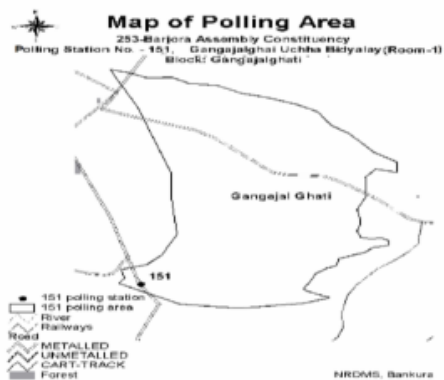

Cad View

Key MAP View