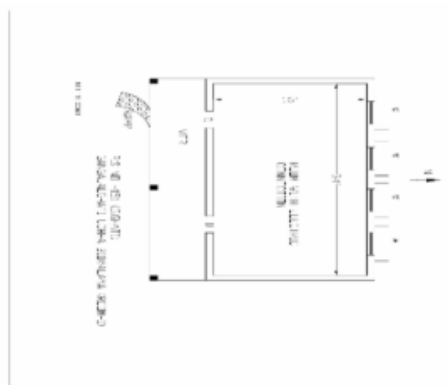

নির্বাচক নিবন্ধন আধিকারিকের স্বাক্ষর

Nazri Naksha

Google Map View

Polling Station Building Front View

Polling Station Front View

Cad View

Key MAP View

1 নাম : সুতপা মিশ্র (ব্যানজী) স্বামীর নাম: অরবিন্দ ব্যানজী বাড়ির নং : n0179 বয়স : 35 লিঙ্গ : মহিলা	ZRQ1090703 ফটো উপলব্ধ	2 নাম : লক্ষী রানী আচ্য স্বামীর নাম: সাগর আচ্য বাড়ির নং : n0026 বয়স : 56 লিঙ্গ : মহিলা	IJO1353085 ফটো উপলব্ধ	3 নাম : সঞ্জয় আচ্য পিতার নাম: সাগর আচ্য বাড়ির নং : n0026 বয়স : 35 লিঙ্গ : পুরুষ	IJO1353093 ফটো উপলব্ধ
4 নাম : সুনীল ওঝা পিতার নাম: বংশীধর ওঝা বাড়ির নং : এন001 বয়স : 45 লিঙ্গ : পুরুষ	FYZ1932045 ফটো উপলব্ধ	5 নাম : শঙ্কর ওঝা পিতার নাম: মদন ওঝা বাড়ির নং : n0168 বয়স : 44 লিঙ্গ : পুরুষ	IJO1534437 ফটো উপলব্ধ	6 নাম : মৌসুমী ওঝা স্বামীর নাম: শঙ্কর ওঝা বাড়ির নং : n0169 বয়স : 36 লিঙ্গ : মহিলা	IJO1534445 ফটো উপলব্ধ
7 নাম : কৃষ্ণকান্ত ওঝা পিতার নাম: যশীপদ ওঝা বাড়ির নং : n0201 বয়স : 45 লিঙ্গ : পুরুষ	FYZ2333367 ফটো উপলব্ধ	8 নাম : কুমা ওঝা স্বামীর নাম: কৃষ্ণকান্ত ওঝা বাড়ির নং : n0201 বয়স : 35 লিঙ্গ : মহিলা	IJO1172303 ফটো উপলব্ধ	9 নাম : পূর্ণচন্দ্র কুন্ডু পিতার নাম: ঠাকুরদাস কুন্ডু বাড়ির নং : n0157 বয়স : 34 লিঙ্গ : পুরুষ	IJO1429604 ফটো উপলব্ধ
10 নাম : সৌরভ ওঝা পিতার নাম: শঙ্কর ওঝা বাড়ির নং : এন0168 বয়স : 21 লিঙ্গ : পুরুষ	IJO2353357 ফটো উপলব্ধ	11 নাম : কৌশিক কুণ্ডু পিতার নাম: মুগাল কুণ্ডু বাড়ির নং : এন0202 বয়স : 21 লিঙ্গ : পুরুষ	IJO2353332 ফটো উপলব্ধ	12 নাম : অজিত কুণ্ডু পিতার নাম: শ্যামাপদ কুণ্ডু বাড়ির নং : n0118 বয়স : 62 লিঙ্গ : পুরুষ	FYZ2237865 ফটো উপলব্ধ
13 নাম : পদ্মা কুণ্ডু স্বামীর নাম: অজিত কুণ্ডু বাড়ির নং : n0119 বয়স : 58 লিঙ্গ : মহিলা	FYZ2237915 ফটো উপলব্ধ	14 নাম : গীতা কুণ্ডু স্বামীর নাম: মুনাল কুণ্ডু বাড়ির নং : n0202 বয়স : 50 লিঙ্গ : মহিলা	IJO1642297 ফটো উপলব্ধ	15 নাম : মন্দিরা কুণ্ডু স্বামীর নাম: গীতা কুণ্ডু বাড়ির নং : n0202 বয়স : 25 লিঙ্গ : মহিলা	IJO2172641 ফটো উপলব্ধ
16 নাম : মুগাল কুণ্ডু পিতার নাম: কামাক্ষ্যা চরণ কুণ্ডু বাড়ির নং : n000 বয়স : 58 লিঙ্গ : পুরুষ	IJO2172740 ফটো উপলব্ধ	17 নাম : রিক্ত কুণ্ডু সালুই পিতার নাম: ঠাকুরদাস কুন্ডু বাড়ির নং : n0158 বয়স : 36 লিঙ্গ : মহিলা	IJO1429612 ফটো উপলব্ধ	18 নাম : চুমকি হালদার (দাস) স্বামীর নাম: ভোলানাথ দাস বাড়ির নং : এন003 বয়স : 26 লিঙ্গ : মহিলা	IJO1954692 ফটো উপলব্ধ
19 নাম : অশোক কুমার গঁরাই পিতার নাম: ভোলানাথ গঁরাই বাড়ির নং : n0003 বয়স : 54 লিঙ্গ : পুরুষ	IJO0583708 ফটো উপলব্ধ	20 নাম : বর্নালী কর্মকার স্বামীর নাম: দেবদাস কর্মকার বাড়ির নং : এন000 বয়স : 45 লিঙ্গ : মহিলা	FRL3032729 ফটো উপলব্ধ	21 নাম : দেবদাস কর্মকার পিতার নাম: পঞ্চানন কর্মকার বাড়ির নং : এন000 বয়স : 48 লিঙ্গ : পুরুষ	IJO2037695 ফটো উপলব্ধ
22 নাম : দীনবন্ধু কর্মকার পিতার নাম: গুরুপদ কর্মকার বাড়ির নং : n0191 বয়স : 41 লিঙ্গ : পুরুষ	FRL2260867 ফটো উপলব্ধ	23 নাম : দেবপ্রসাদ ঘোষ পিতার নাম: নন্দদুলাল ঘোষ বাড়ির নং : এন200 বয়স : 43 লিঙ্গ : পুরুষ	FRL2889145 ফটো উপলব্ধ	24 নাম : পিংকি কর্মকার স্বামীর নাম: দীনবন্ধু কর্মকার বাড়ির নং : n0192 বয়স : 37 লিঙ্গ : মহিলা	IJO1528025 ফটো উপলব্ধ
25 নাম : গুরুপদ কর্মকার পিতার নাম: পঞ্চানন কর্মকার বাড়ির নং : n0193 বয়স : 72 লিঙ্গ : পুরুষ	WB/37/250/036381 ফটো উপলব্ধ	26 নাম : সন্ধ্যা কর্মকার স্বামীর নাম: গুরুপদ কর্মকার বাড়ির নং : n0194 বয়স : 62 লিঙ্গ : মহিলা	FRL2260859 ফটো উপলব্ধ	27 নাম : লক্ষ্মী কোণার স্বামীর নাম: মহাবীর কোণার বাড়ির নং : n0024 বয়স : 68 লিঙ্গ : মহিলা	WB/37/249/309603 ফটো উপলব্ধ
28 নাম : আলোক প্রামাণিক পিতার নাম: গুংইরাম প্রামাণিক বাড়ির নং : 00 বয়স : 58 লিঙ্গ : পুরুষ	ZRQ1902725 ফটো উপলব্ধ	29 নাম : রেখা প্রামাণিক স্বামীর নাম: আলোক প্রামাণিক বাড়ির নং : 00 বয়স : 52 লিঙ্গ : মহিলা	FYZ1396100 ফটো উপলব্ধ	30 নাম : অরুন্ধতি প্রামাণিক পিতার নাম: আলোক প্রামাণিক বাড়ির নং : 00 বয়স : 28 লিঙ্গ : মহিলা	ZRQ1721265 ফটো উপলব্ধ