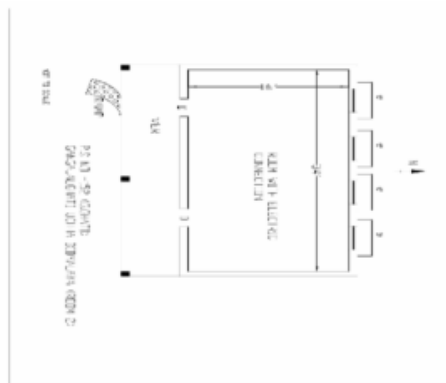

নির্বাচক নিবন্ধন আধিকারিকের স্বাক্ষর

Nazri Naksha

Google Map View

Polling Station Building Front View

Polling Station Front View

Cad View

Key MAP View

বিধানসভা নির্বাচনক্ষেত্রের নং, নাম : 253-বড়জোড়া
ভাগ নং, নাম : 1-গঙ্গাজলঘাটি, পোঃ-গঙ্গাজলঘাটি