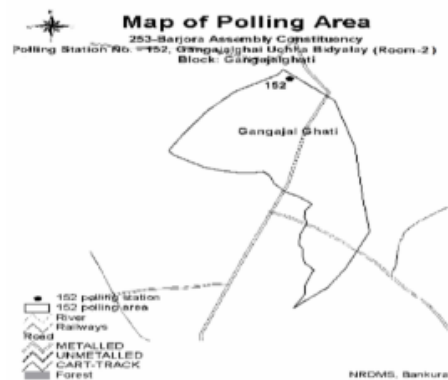

নির্বাচক নিবন্ধন আধিকারিকের স্বাক্ষর

Nazri Naksha

Google Map View

Polling Station Building Front View

Polling Station Front View

Cad View

Key MAP View

বিধানসভা নির্বাচনক্ষেত্রের নং, নাম : 253-বড়জোড়া
ভাগ নং, নাম : 1-গঙ্গাজলঘাটি, পোঃ-গঙ্গাজলঘাটি