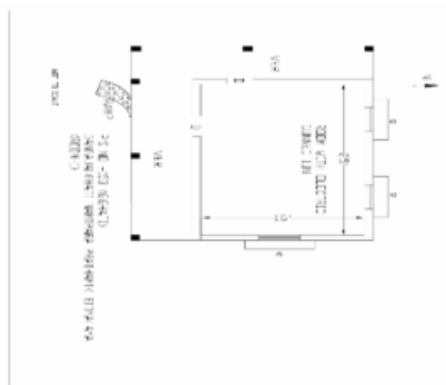

নির্বাচক নিবন্ধন আধিকারিকের স্বাক্ষর

Nazri Naksha

Google Map View

Polling Station Building Front View

Polling Station Front View

Cad View

Key MAP View

| | | | | | |
|--|------------------|---|------------------|--|------------------|
| 1 নাম : আলো আচার্য্য স্বামীর নাম: করুণাময় আচার্য্য বাড়ির নং : n0057 বয়স : 63 লিঙ্গ : মহিলা ফটো উপলব্ধ | WB/37/249/315410 | 2 নাম : বিকাশ আচার্য্য পিতার নাম: করুণাময় আচার্য্য বাড়ির নং : n0057 বয়স : 44 লিঙ্গ : পুরুষ ফটো উপলব্ধ | FYZ1403849 | 3 নাম : প্রকাশ আচার্য্য পিতার নাম: করুণাময় আচার্য্য বাড়ির নং : n0057 বয়স : 40 লিঙ্গ : পুরুষ ফটো উপলব্ধ | FYZ2423127 |
| 4 নাম : বিভাস আচার্য্য পিতার নাম: করুণাময় আচার্য্য বাড়ির নং : n0057 বয়স : 36 লিঙ্গ : পুরুষ ফটো উপলব্ধ | IJO1174853 | 5 নাম : সন্দীপ কুস্তকার পিতার নাম: মধুসূদন কুস্তকার বাড়ির নং : n0082 বয়স : 25 লিঙ্গ : পুরুষ ফটো উপলব্ধ | IJO2173193 | 6 নাম : পুতুল কুস্তকার স্বামীর নাম: গুরুদাস কুস্তকার বাড়ির নং : n0231 বয়স : 46 লিঙ্গ : মহিলা ফটো উপলব্ধ | RNG1507052 |
| 7 নাম : বিশ্বজিৎ কুস্তকার পিতার নাম: জ্ঞানশঙ্কর কুস্তকার বাড়ির নং : n0082 বয়স : 46 লিঙ্গ : পুরুষ ফটো উপলব্ধ | FYZ1364025 | 8 নাম : সাগর কুস্তকার পিতার নাম: জিতেন্দ্রনাথ কুস্তকার বাড়ির নং : n0082 বয়স : 41 লিঙ্গ : পুরুষ ফটো উপলব্ধ | FYZ2423143 | 9 নাম : অনিমা কুস্তকার পিতার নাম: উজ্জল কুস্তকার বাড়ির নং : এন0082 বয়স : 21 লিঙ্গ : মহিলা ফটো উপলব্ধ | IJO2353589 |
| E 10 নাম : আদ্যাশক্তি কুস্তকার স্বামীর নাম: জ্ঞানশঙ্কর কুস্তকার বাড়ির নং : n0082 বয়স : 87 লিঙ্গ : মহিলা ফটো উপলব্ধ | IJO0590240 | 11 নাম : সন্তোষী কুস্তকার স্বামীর নাম: মধুসূদন কুস্তকার বাড়ির নং : n0082 বয়স : 55 লিঙ্গ : মহিলা ফটো উপলব্ধ | IJO0590299 | 12 নাম : উজ্জল কুস্তকার পিতার নাম: জ্ঞানশঙ্কর কুস্তকার বাড়ির নং : n0082 বয়স : 59 লিঙ্গ : পুরুষ ফটো উপলব্ধ | WB/37/249/315251 |
| 13 নাম : রঞ্জিত কুস্তকার পিতার নাম: জ্ঞানশঙ্কর কুস্তকার বাড়ির নং : n0082 বয়স : 57 লিঙ্গ : পুরুষ ফটো উপলব্ধ | WB/37/249/315261 | 14 নাম : অজিত কুস্তকার পিতার নাম: জ্ঞানশঙ্কর কুস্তকার বাড়ির নং : n0082 বয়স : 54 লিঙ্গ : পুরুষ ফটো উপলব্ধ | IJO0590323 | 15 নাম : বিউটি কুস্তকার স্বামীর নাম: অজিত কুস্তকার বাড়ির নং : n0082 বয়স : 37 লিঙ্গ : মহিলা ফটো উপলব্ধ | IJO1642701 |
| 16 নাম : মধুসূদন কুস্তকার পিতার নাম: জ্ঞানশঙ্কর কুস্তকার বাড়ির নং : n0082 বয়স : 61 লিঙ্গ : পুরুষ ফটো উপলব্ধ | WB/37/249/315274 | 17 নাম : বেলা কুস্তকার পিতার নাম: জ্ঞানশঙ্কর কুস্তকার বাড়ির নং : n0082 বয়স : 65 লিঙ্গ : মহিলা ফটো উপলব্ধ | WB/37/249/315225 | 18 নাম : জিতেন্দ্র নাথ কুস্তকার পিতার নাম: জ্ঞানশঙ্কর কুস্তকার বাড়ির নং : n0082 বয়স : 71 লিঙ্গ : পুরুষ ফটো উপলব্ধ | WB/37/249/315031 |
| 19 নাম : বাবুল কুস্তকার পিতার নাম: মধুসূদন কুস্তকার বাড়ির নং : n0082 বয়স : 33 লিঙ্গ : পুরুষ ফটো উপলব্ধ | IJO1535145 | 20 নাম : ছায়া কুস্তকার স্বামীর নাম: বিশ্বজিৎ কুস্তকার বাড়ির নং : n0082 বয়স : 29 লিঙ্গ : মহিলা ফটো উপলব্ধ | IJO1733252 | 21 নাম : মিহির কুস্তকার পিতার নাম: বংশী কুস্তকার বাড়ির নং : n0082 বয়স : 59 লিঙ্গ : পুরুষ ফটো উপলব্ধ | IJO0590331 |
| 22 নাম : ছায়া কুস্তকার স্বামীর নাম: জিতেন্দ্রনাথ কুস্তকার বাড়ির নং : n0082 বয়স : 61 লিঙ্গ : মহিলা ফটো উপলব্ধ | IJO0590265 | 23 নাম : সরস্বতী কুস্তকার স্বামীর নাম: উজ্জল কুস্তকার বাড়ির নং : n0082 বয়স : 45 লিঙ্গ : মহিলা ফটো উপলব্ধ | FYZ2238160 | 24 নাম : শ্যামসুন্দর কুস্তকার পিতার নাম: জীতেন্দ্রনাথ কুস্তকার বাড়ির নং : n0082 বয়স : 44 লিঙ্গ : পুরুষ ফটো উপলব্ধ | FYZ1928159 |
| 25 নাম : কবিতা কুস্তকার স্বামীর নাম: রনজিৎ কুস্তকার বাড়ির নং : n0082 বয়স : 44 লিঙ্গ : মহিলা ফটো উপলব্ধ | FYZ2238178 | 26 নাম : দীপা কুস্তকার স্বামীর নাম: সাগর কুস্তকার বাড়ির নং : n0082 বয়স : 33 লিঙ্গ : মহিলা ফটো উপলব্ধ | IJO1642610 | 27 নাম : ঝুম্পা কুস্তকার স্বামীর নাম: শ্যামসুন্দর কুস্তকার বাড়ির নং : n0082 বয়স : 35 লিঙ্গ : মহিলা ফটো উপলব্ধ | IJO1535301 |
| 28 নাম : চায়না মাজি স্বামীর নাম: শ্যামাপদ মাজি বাড়ির নং : n0082 বয়স : 60 লিঙ্গ : মহিলা ফটো উপলব্ধ | IJO1589787 | 29 নাম : শান্তনু গরাই পিতার নাম: সুভাষ গরাই বাড়ির নং : n0054 বয়স : 29 লিঙ্গ : পুরুষ ফটো উপলব্ধ | IJO1808518 | 30 নাম : বাদল চন্দ্র গরাই পিতার নাম: মহেন্দ্র গরাই বাড়ির নং : n0196 বয়স : 70 লিঙ্গ : পুরুষ ফটো উপলব্ধ | WB/37/249/318586 |