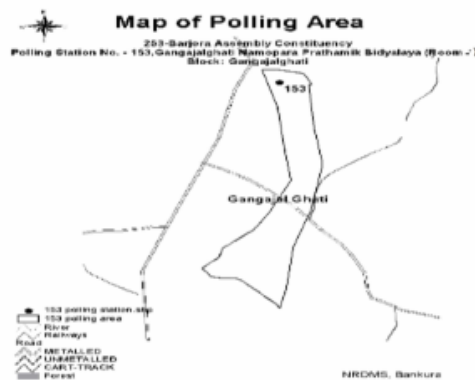

নির্বাচক নিবন্ধন আধিকারিকের স্বাক্ষর

Nazri Naksha

Google Map View

Polling Station Building Front View

Polling Station Front View

Cad View

Key MAP View

| | | | | | |
|--|------------------|---|------------------|--|------------------|
| 1 নাম : আলো আচার্য্য স্বামীর নাম: করুণাময় আচার্য্য বাড়ির নং : n0057 বয়স : 63 লিঙ্গ : মহিলা ফটো উপলব্ধ | WB/37/249/315410 | 2 নাম : বিকাশ আচার্য্য পিতার নাম: করুণাময় আচার্য্য বাড়ির নং : n0057 বয়স : 44 লিঙ্গ : পুরুষ ফটো উপলব্ধ | FYZ1403849 | 3 নাম : প্রকাশ আচার্য্য পিতার নাম: করুণাময় আচার্য্য বাড়ির নং : n0057 বয়স : 40 লিঙ্গ : পুরুষ ফটো উপলব্ধ | FYZ2423127 |
| 4 নাম : বিভাস আচার্য্য পিতার নাম: করুণাময় আচার্য্য বাড়ির নং : n0057 বয়স : 36 লিঙ্গ : পুরুষ ফটো উপলব্ধ | IJO1174853 | 5 নাম : সন্দীপ কুস্তকার পিতার নাম: মধুসূদন কুস্তকার বাড়ির নং : n0082 বয়স : 25 লিঙ্গ : পুরুষ ফটো উপলব্ধ | IJO2173193 | 6 নাম : পুতুল কুস্তকার স্বামীর নাম: গুরুদাস কুস্তকার বাড়ির নং : n0231 বয়স : 46 লিঙ্গ : মহিলা ফটো উপলব্ধ | RNG1507052 |
| 7 নাম : বিশ্বজিৎ কুস্তকার পিতার নাম: জ্ঞানশঙ্কর কুস্তকার বাড়ির নং : n0082 বয়স : 46 লিঙ্গ : পুরুষ ফটো উপলব্ধ | FYZ1364025 | 8 নাম : সাগর কুস্তকার পিতার নাম: জিতেন্দ্রনাথ কুস্তকার বাড়ির নং : n0082 বয়স : 41 লিঙ্গ : পুরুষ ফটো উপলব্ধ | FYZ2423143 | 9 নাম : অনিমা কুস্তকার পিতার নাম: উজ্জল কুস্তকার বাড়ির নং : এন0082 বয়স : 21 লিঙ্গ : মহিলা ফটো উপলব্ধ | IJO2353589 |
| E 10 নাম : আদ্যাশক্তি কুস্তকার স্বামীর নাম: জ্ঞানশঙ্কর কুস্তকার বাড়ির নং : n0082 বয়স : 87 লিঙ্গ : মহিলা ফটো উপলব্ধ | IJO0590240 | 11 নাম : সন্তোষী কুস্তকার স্বামীর নাম: মধুসূদন কুস্তকার বাড়ির নং : n0082 বয়স : 55 লিঙ্গ : মহিলা ফটো উপলব্ধ | IJO0590299 | 12 নাম : উজ্জল কুস্তকার পিতার নাম: জ্ঞানশঙ্কর কুস্তকার বাড়ির নং : n0082 বয়স : 59 লিঙ্গ : পুরুষ ফটো উপলব্ধ | WB/37/249/315251 |
| 13 নাম : রঞ্জিত কুস্তকার পিতার নাম: জ্ঞানশঙ্কর কুস্তকার বাড়ির নং : n0082 বয়স : 57 লিঙ্গ : পুরুষ ফটো উপলব্ধ | WB/37/249/315261 | 14 নাম : অজিত কুস্তকার পিতার নাম: জ্ঞানশঙ্কর কুস্তকার বাড়ির নং : n0082 বয়স : 54 লিঙ্গ : পুরুষ ফটো উপলব্ধ | IJO0590323 | 15 নাম : বিউটি কুস্তকার স্বামীর নাম: অজিত কুস্তকার বাড়ির নং : n0082 বয়স : 37 লিঙ্গ : মহিলা ফটো উপলব্ধ | IJO1642701 |
| 16 নাম : মধুসূদন কুস্তকার পিতার নাম: জ্ঞানশঙ্কর কুস্তকার বাড়ির নং : n0082 বয়স : 61 লিঙ্গ : পুরুষ ফটো উপলব্ধ | WB/37/249/315274 | 17 নাম : বেলা কুস্তকার পিতার নাম: জ্ঞানশঙ্কর কুস্তকার বাড়ির নং : n0082 বয়স : 65 লিঙ্গ : মহিলা ফটো উপলব্ধ | WB/37/249/315225 | 18 নাম : জিতেন্দ্র নাথ কুস্তকার পিতার নাম: জ্ঞানশঙ্কর কুস্তকার বাড়ির নং : n0082 বয়স : 71 লিঙ্গ : পুরুষ ফটো উপলব্ধ | WB/37/249/315031 |
| 19 নাম : বাবুল কুস্তকার পিতার নাম: মধুসূদন কুস্তকার বাড়ির নং : n0082 বয়স : 33 লিঙ্গ : পুরুষ ফটো উপলব্ধ | IJO1535145 | 20 নাম : ছায়া কুস্তকার স্বামীর নাম: বিশ্বজিৎ কুস্তকার বাড়ির নং : n0082 বয়স : 29 লিঙ্গ : মহিলা ফটো উপলব্ধ | IJO1733252 | 21 নাম : মিহির কুস্তকার পিতার নাম: বংশী কুস্তকার বাড়ির নং : n0082 বয়স : 59 লিঙ্গ : পুরুষ ফটো উপলব্ধ | IJO0590331 |
| 22 নাম : ছায়া কুস্তকার স্বামীর নাম: জিতেন্দ্রনাথ কুস্তকার বাড়ির নং : n0082 বয়স : 61 লিঙ্গ : মহিলা ফটো উপলব্ধ | IJO0590265 | 23 নাম : সরস্বতী কুস্তকার স্বামীর নাম: উজ্জল কুস্তকার বাড়ির নং : n0082 বয়স : 45 লিঙ্গ : মহিলা ফটো উপলব্ধ | FYZ2238160 | 24 নাম : শ্যামসুন্দর কুস্তকার পিতার নাম: জীতেন্দ্রনাথ কুস্তকার বাড়ির নং : n0082 বয়স : 44 লিঙ্গ : পুরুষ ফটো উপলব্ধ | FYZ1928159 |
| 25 নাম : কবিতা কুস্তকার স্বামীর নাম: রনজিৎ কুস্তকার বাড়ির নং : n0082 বয়স : 44 লিঙ্গ : মহিলা ফটো উপলব্ধ | FYZ2238178 | 26 নাম : দীপা কুস্তকার স্বামীর নাম: সাগর কুস্তকার বাড়ির নং : n0082 বয়স : 33 লিঙ্গ : মহিলা ফটো উপলব্ধ | IJO1642610 | 27 নাম : ঝুম্পা কুস্তকার স্বামীর নাম: শ্যামসুন্দর কুস্তকার বাড়ির নং : n0082 বয়স : 35 লিঙ্গ : মহিলা ফটো উপলব্ধ | IJO1535301 |
| 28 নাম : চায়না মাজি স্বামীর নাম: শ্যামাপদ মাজি বাড়ির নং : n0082 বয়স : 60 লিঙ্গ : মহিলা ফটো উপলব্ধ | IJO1589787 | 29 নাম : শান্তনু গরাই পিতার নাম: সুভাষ গরাই বাড়ির নং : n0054 বয়স : 29 লিঙ্গ : পুরুষ ফটো উপলব্ধ | IJO1808518 | 30 নাম : বাদল চন্দ্র গরাই পিতার নাম: মহেন্দ্র গরাই বাড়ির নং : n0196 বয়স : 70 লিঙ্গ : পুরুষ ফটো উপলব্ধ | WB/37/249/318586 |