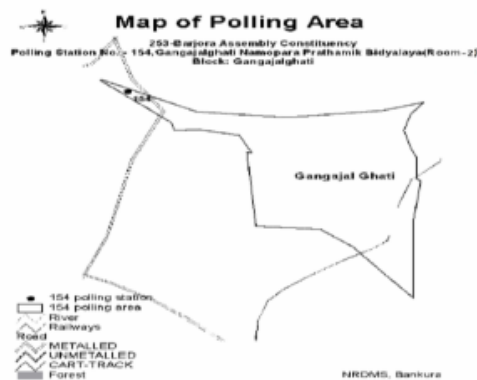

নির্বাচক নিবন্ধন আধিকারিকের স্বাক্ষর

Nazri Naksha

Google Map View

Polling Station Building Front View

Polling Station Front View

Cad View

Key MAP View

বিধানসভা নির্বাচনক্ষেত্রের নং, নাম : 253-বড়জোড়া
ভাগ নং, নাম : 1-গঙ্গাজলঘাটি, পোঃ-গঙ্গাজলঘাটি