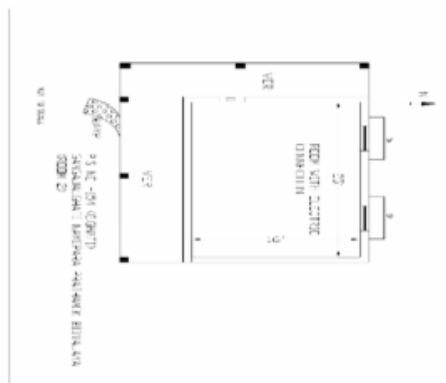

নির্বাচক নিবন্ধন আধিকারিকের স্বাক্ষর

Nazri Naksha

Google Map View

Polling Station Building Front View

Polling Station Front View

Cad View

Key MAP View

বিধানসভা নির্বাচনক্ষেত্রের নং, নাম : 253-বড়জোড়া
ভাগ নং, নাম : 1-গঙ্গাজলঘাটি, পোঃ-গঙ্গাজলঘাটি