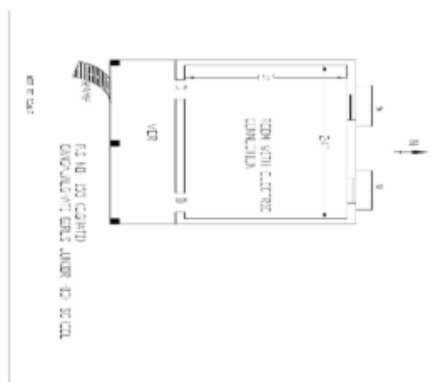

নির্বাচক নিবন্ধন আধিকারিকের স্বাক্ষর

Nazri Naksha

Google Map View

Polling Station Building Front View

Polling Station Front View

Cad View

Key MAP View

| | | | | | | | | |
|--|------------|------------|--|------------------|------------|--|------------------|------------|
| 1 নাম : কাজল ভট্টাচার্য স্বামীর নাম: করুণাময় ভট্টাচার্য বাড়ির নং : n0021 বয়স : 60 লিঙ্গ : মহিলা | IJO2090793 | ফটো উপলব্ধ | 2 নাম : জয়ন্ত ভট্টাচার্য পিতার নাম: করুণাময় ভট্টাচার্য বাড়ির নং : n0021 বয়স : 42 লিঙ্গ : পুরুষ | FYZ2510303 | ফটো উপলব্ধ | 3 নাম : গোলাপী ভট্টাচার্য স্বামীর নাম: জয়ন্ত ভট্টাচার্য বাড়ির নং : n0021 বয়স : 30 লিঙ্গ : মহিলা | IJO1643519 | ফটো উপলব্ধ |
| 4 নাম : পূর্ণিমা পাঠক স্বামীর নাম: তরুণ কুমার পাঠক বাড়ির নং : n0003 বয়স : 47 লিঙ্গ : মহিলা | IJO0601831 | ফটো উপলব্ধ | 5 নাম : অরুণ কুমার পাঠক পিতার নাম: অশ্বিনী কুমার পাঠক বাড়ির নং : n0003 বয়স : 57 লিঙ্গ : পুরুষ | WB/37/249/318758 | ফটো উপলব্ধ | 6 নাম : মিতা পাঠক স্বামীর নাম: অরুণ কুমার পাঠক বাড়ির নং : n0003 বয়স : 51 লিঙ্গ : মহিলা | FYZ1930080 | ফটো উপলব্ধ |
| 7 নাম : প্রশান্ত ভট্টাচার্য পিতার নাম: করুণাময় ভট্টাচার্য বাড়ির নং : N0021 বয়স : 36 লিঙ্গ : পুরুষ | FYZ2652071 | ফটো উপলব্ধ | 8 নাম : অংশুমান পাঠক পিতার নাম: তরুণ কুমার পাঠক বাড়ির নং : এন0003 বয়স : 22 লিঙ্গ : পুরুষ | IJO2333292 | ফটো উপলব্ধ | 9 নাম : অমৃতা পাঠক পিতার নাম: অরুণ কুমার পাঠক বাড়ির নং : এন0003 বয়স : 26 লিঙ্গ : মহিলা | IJO2025138 | ফটো উপলব্ধ |
| 10 নাম : ভারতী কর্মকার স্বামীর নাম: আদিত্য কর্মকার বাড়ির নং : n0129 বয়স : 71 লিঙ্গ : মহিলা | IJO2179406 | ফটো উপলব্ধ | 11 নাম : মিলন কর্মকার স্বামীর নাম: দেবদাস কর্মকার বাড়ির নং : n0131 বয়স : 59 লিঙ্গ : মহিলা | FYZ1405992 | ফটো উপলব্ধ | 12 নাম : সুস্মিতা কর্মকার পিতার নাম: দেবদাস কর্মকার বাড়ির নং : n0131 বয়স : 23 লিঙ্গ : মহিলা | IJO2247286 | ফটো উপলব্ধ |
| 13 নাম : বুস্পা কর্মকার স্বামীর নাম: সৌভিক কর্মকার বাড়ির নং : n0129 বয়স : 42 লিঙ্গ : মহিলা | BRD2007649 | ফটো উপলব্ধ | 14 নাম : আদিত্য কুমার কর্মকার পিতার নাম: রামরূপ কর্মকার বাড়ির নং : n0129 বয়স : 82 লিঙ্গ : পুরুষ | IJO2425734 | ফটো উপলব্ধ | 15 নাম : সৌভিক কর্মকার পিতার নাম: আদিত্য কুমার কর্মকার বাড়ির নং : n0129 বয়স : 50 লিঙ্গ : পুরুষ | IJO2425742 | ফটো উপলব্ধ |
| 16 নাম : মিত্রা কর্মকার স্বামীর নাম: ননীগোপাল কর্মকার বাড়ির নং : n0130 বয়স : 77 লিঙ্গ : মহিলা | IJO2425759 | ফটো উপলব্ধ | 17 নাম : অমিতা কর্মকার স্বামীর নাম: প্রনব কুমার কর্মকার বাড়ির নং : এন0200 বয়স : 43 লিঙ্গ : মহিলা | IJO1257427 | ফটো উপলব্ধ | 18 নাম : প্রনব কুমার কর্মকার পিতার নাম: জনার্দন কর্মকার বাড়ির নং : n0200 বয়স : 52 লিঙ্গ : পুরুষ | IJO2430759 | ফটো উপলব্ধ |
| 19 নাম : অর্পন কর্মকার পিতার নাম: প্রনব কুমার কর্মকার বাড়ির নং : এন0200 বয়স : 20 লিঙ্গ : পুরুষ | IJO2489706 | ফটো উপলব্ধ | 20 নাম : উজ্জ্বল কুমার গরাই পিতার নাম: গঙ্গানারায়ন গরাই বাড়ির নং : n0004 বয়স : 70 লিঙ্গ : পুরুষ | IJO2425833 | ফটো উপলব্ধ | 21 নাম : তন্ময় গরাই পিতার নাম: উজ্জ্বল কুমার গরাই বাড়ির নং : n0004 বয়স : 42 লিঙ্গ : পুরুষ | FYZ1929330 | ফটো উপলব্ধ |
| 22 নাম : উর্মিলা গরাই স্বামীর নাম: তন্ময় গরাই বাড়ির নং : n0004 বয়স : 31 লিঙ্গ : মহিলা | IJO1535681 | ফটো উপলব্ধ | 23 নাম : নিরঞ্জন গরাই পিতার নাম: গঙ্গানারায়ন গরাই বাড়ির নং : n0004 বয়স : 62 লিঙ্গ : পুরুষ | FYZ1364843 | ফটো উপলব্ধ | 24 নাম : রেখা গরাই স্বামীর নাম: নিরঞ্জন গরাই বাড়ির নং : n0004 বয়স : 51 লিঙ্গ : মহিলা | IJO2329746 | ফটো উপলব্ধ |
| 25 নাম : শাশ্বতী গরাই পিতার নাম: নিরঞ্জন গরাই বাড়ির নং : n0004 বয়স : 29 লিঙ্গ : মহিলা | IJO1733922 | ফটো উপলব্ধ | 26 নাম : সব্যসাচী গরাই পিতার নাম: উজ্জ্বল কুমার গরাই বাড়ির নং : n0004 বয়স : 46 লিঙ্গ : পুরুষ | FYZ1364363 | ফটো উপলব্ধ | 27 নাম : চন্দনা গরাই স্বামীর নাম: সব্যসাচী গরাই বাড়ির নং : n0004 বয়স : 35 লিঙ্গ : মহিলা | ZQP1129667 | ফটো উপলব্ধ |
| 28 নাম : গৌতম ঘোষ পিতার নাম: ফনি ভূষণ ঘোষ বাড়ির নং : n0004 বয়স : 38 লিঙ্গ : পুরুষ | IJO1256957 | ফটো উপলব্ধ | 29 নাম : লতিকা গরাই স্বামীর নাম: মিতন গরাই বাড়ির নং : এন0006 বয়স : 81 লিঙ্গ : মহিলা | IJO2476224 | ফটো উপলব্ধ | 30 নাম : আরতি গরাই স্বামীর নাম: শ্যামাপদ গরাই বাড়ির নং : n0006 বয়স : 66 লিঙ্গ : মহিলা | WB/37/249/318555 | ফটো উপলব্ধ |