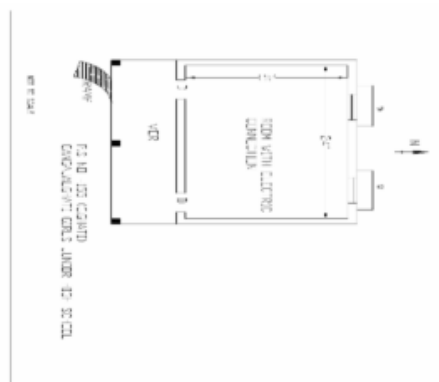

নির্বাচক নিবন্ধন আধিকারিকের স্বাক্ষর

Nazri Naksha

Google Map View

Polling Station Building Front View

Polling Station Front View

Cad View

Key MAP View

| | | | | | | | | |
|--|------------|------------|--|------------------|------------|--|------------------|------------|
| 1 নাম : কাজল ভট্টাচার্য স্বামীর নাম: করুণাময় ভট্টাচার্য বাড়ির নং : n0021 বয়স : 60 লিঙ্গ : মহিলা | IJO2090793 | ফটো উপলব্ধ | 2 নাম : জয়ন্ত ভট্টাচার্য পিতার নাম: করুণাময় ভট্টাচার্য বাড়ির নং : n0021 বয়স : 42 লিঙ্গ : পুরুষ | FYZ2510303 | ফটো উপলব্ধ | 3 নাম : গোলাপী ভট্টাচার্য স্বামীর নাম: জয়ন্ত ভট্টাচার্য বাড়ির নং : n0021 বয়স : 30 লিঙ্গ : মহিলা | IJO1643519 | ফটো উপলব্ধ |
| 4 নাম : পূর্ণিমা পাঠক স্বামীর নাম: তরুণ কুমার পাঠক বাড়ির নং : n0003 বয়স : 47 লিঙ্গ : মহিলা | IJO0601831 | ফটো উপলব্ধ | 5 নাম : অরুণ কুমার পাঠক পিতার নাম: অশ্বিনী কুমার পাঠক বাড়ির নং : n0003 বয়স : 57 লিঙ্গ : পুরুষ | WB/37/249/318758 | ফটো উপলব্ধ | 6 নাম : মিতা পাঠক স্বামীর নাম: অরুণ কুমার পাঠক বাড়ির নং : n0003 বয়স : 51 লিঙ্গ : মহিলা | FYZ1930080 | ফটো উপলব্ধ |
| 7 নাম : প্রশান্ত ভট্টাচার্য পিতার নাম: করুণাময় ভট্টাচার্য বাড়ির নং : N0021 বয়স : 36 লিঙ্গ : পুরুষ | FYZ2652071 | ফটো উপলব্ধ | 8 নাম : অংশুমান পাঠক পিতার নাম: তরুণ কুমার পাঠক বাড়ির নং : এন0003 বয়স : 22 লিঙ্গ : পুরুষ | IJO2333292 | ফটো উপলব্ধ | 9 নাম : অমৃতা পাঠক পিতার নাম: অরুণ কুমার পাঠক বাড়ির নং : এন0003 বয়স : 26 লিঙ্গ : মহিলা | IJO2025138 | ফটো উপলব্ধ |
| 10 নাম : ভারতী কর্মকার স্বামীর নাম: আদিত্য কর্মকার বাড়ির নং : n0129 বয়স : 71 লিঙ্গ : মহিলা | IJO2179406 | ফটো উপলব্ধ | 11 নাম : মিলন কর্মকার স্বামীর নাম: দেবদাস কর্মকার বাড়ির নং : n0131 বয়স : 59 লিঙ্গ : মহিলা | FYZ1405992 | ফটো উপলব্ধ | 12 নাম : সুস্মিতা কর্মকার পিতার নাম: দেবদাস কর্মকার বাড়ির নং : n0131 বয়স : 23 লিঙ্গ : মহিলা | IJO2247286 | ফটো উপলব্ধ |
| 13 নাম : বুস্পা কর্মকার স্বামীর নাম: সৌভিক কর্মকার বাড়ির নং : n0129 বয়স : 42 লিঙ্গ : মহিলা | BRD2007649 | ফটো উপলব্ধ | 14 নাম : আদিত্য কুমার কর্মকার পিতার নাম: রামরূপ কর্মকার বাড়ির নং : n0129 বয়স : 82 লিঙ্গ : পুরুষ | IJO2425734 | ফটো উপলব্ধ | 15 নাম : সৌভিক কর্মকার পিতার নাম: আদিত্য কুমার কর্মকার বাড়ির নং : n0129 বয়স : 50 লিঙ্গ : পুরুষ | IJO2425742 | ফটো উপলব্ধ |
| 16 নাম : মিত্রা কর্মকার স্বামীর নাম: ননীগোপাল কর্মকার বাড়ির নং : n0130 বয়স : 77 লিঙ্গ : মহিলা | IJO2425759 | ফটো উপলব্ধ | 17 নাম : অমিতা কর্মকার স্বামীর নাম: প্রনব কুমার কর্মকার বাড়ির নং : এন0200 বয়স : 43 লিঙ্গ : মহিলা | IJO1257427 | ফটো উপলব্ধ | 18 নাম : প্রনব কুমার কর্মকার পিতার নাম: জনার্দন কর্মকার বাড়ির নং : n0200 বয়স : 52 লিঙ্গ : পুরুষ | IJO2430759 | ফটো উপলব্ধ |
| 19 নাম : অর্পন কর্মকার পিতার নাম: প্রনব কুমার কর্মকার বাড়ির নং : এন0200 বয়স : 20 লিঙ্গ : পুরুষ | IJO2489706 | ফটো উপলব্ধ | 20 নাম : উজ্জ্বল কুমার গরাই পিতার নাম: গঙ্গানারায়ন গরাই বাড়ির নং : n0004 বয়স : 70 লিঙ্গ : পুরুষ | IJO2425833 | ফটো উপলব্ধ | 21 নাম : তন্ময় গরাই পিতার নাম: উজ্জ্বল কুমার গরাই বাড়ির নং : n0004 বয়স : 42 লিঙ্গ : পুরুষ | FYZ1929330 | ফটো উপলব্ধ |
| 22 নাম : উর্মিলা গরাই স্বামীর নাম: তন্ময় গরাই বাড়ির নং : n0004 বয়স : 31 লিঙ্গ : মহিলা | IJO1535681 | ফটো উপলব্ধ | 23 নাম : নিরঞ্জন গরাই পিতার নাম: গঙ্গানারায়ন গরাই বাড়ির নং : n0004 বয়স : 62 লিঙ্গ : পুরুষ | FYZ1364843 | ফটো উপলব্ধ | 24 নাম : রেখা গরাই স্বামীর নাম: নিরঞ্জন গরাই বাড়ির নং : n0004 বয়স : 51 লিঙ্গ : মহিলা | IJO2329746 | ফটো উপলব্ধ |
| 25 নাম : শাশ্বতী গরাই পিতার নাম: নিরঞ্জন গরাই বাড়ির নং : n0004 বয়স : 29 লিঙ্গ : মহিলা | IJO1733922 | ফটো উপলব্ধ | 26 নাম : সব্যসাচী গরাই পিতার নাম: উজ্জ্বল কুমার গরাই বাড়ির নং : n0004 বয়স : 46 লিঙ্গ : পুরুষ | FYZ1364363 | ফটো উপলব্ধ | 27 নাম : চন্দনা গরাই স্বামীর নাম: সব্যসাচী গরাই বাড়ির নং : n0004 বয়স : 35 লিঙ্গ : মহিলা | ZQP1129667 | ফটো উপলব্ধ |
| 28 নাম : গৌতম ঘোষ পিতার নাম: ফনি ভূষণ ঘোষ বাড়ির নং : n0004 বয়স : 38 লিঙ্গ : পুরুষ | IJO1256957 | ফটো উপলব্ধ | 29 নাম : লতিকা গরাই স্বামীর নাম: মিতন গরাই বাড়ির নং : এন0006 বয়স : 81 লিঙ্গ : মহিলা | IJO2476224 | ফটো উপলব্ধ | 30 নাম : আরতি গরাই স্বামীর নাম: শ্যামাপদ গরাই বাড়ির নং : n0006 বয়স : 66 লিঙ্গ : মহিলা | WB/37/249/318555 | ফটো উপলব্ধ |