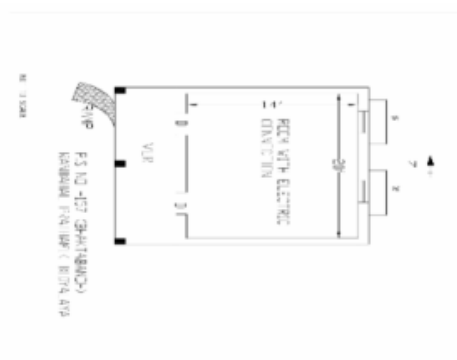

নির্বাচক নিবন্ধন আধিকারিকের স্বাক্ষর

Nazri Naksha

Google Map View

Polling Station Building Front View

Polling Station Front View

Cad View

Key MAP View

1 নাম : স্বামী অশোক পিতার নাম : ঠাকুর বাড়ির নং : n0002 বয়স : 86 লিঙ্গ : পুরুষ	FRL2771400 ফটো উপলব্ধ	2 নাম : শ্রী চিত্ত পিতার নাম : শ্রী শ্রী প্রভুজী বাড়ির নং : n0002 বয়স : 75 লিঙ্গ : পুরুষ	WB/37/250/084338 ফটো উপলব্ধ	3 নাম : শ্রী শঙ্কর অন্যান্য : শ্রী শ্রী প্রভুজী বাড়ির নং : n0002 বয়স : 75 লিঙ্গ : পুরুষ	WB/37/250/084350 ফটো উপলব্ধ
4 নাম : শ্রী অনাদি পিতার নাম : শ্রী শ্রী প্রভুজী বাড়ির নং : n0002 বয়স : 71 লিঙ্গ : পুরুষ	WB/37/250/084340 ফটো উপলব্ধ	5 নাম : শ্রী তাপস অন্যান্য : শ্রী শ্রী প্রভুজী বাড়ির নং : n0002 বয়স : 69 লিঙ্গ : পুরুষ	WB/37/250/084346 ফটো উপলব্ধ	6 নাম : শ্রী শ্বেতাঙ্কর অন্যান্য : শ্রী শ্রী প্রভুজী বাড়ির নং : n0002 বয়স : 68 লিঙ্গ : পুরুষ	WB/37/250/084343 ফটো উপলব্ধ
7 নাম : শ্রী তরুন অন্যান্য : শ্রী শ্রী প্রভুজী বাড়ির নং : n0002 বয়স : 67 লিঙ্গ : পুরুষ	WB/37/250/084334 ফটো উপলব্ধ	8 নাম : শ্রী প্রতিশ্রব অন্যান্য : শ্রী শ্রী প্রভুজী বাড়ির নং : n0002 বয়স : 66 লিঙ্গ : পুরুষ	WB/37/250/084347 ফটো উপলব্ধ	9 নাম : শ্রী সৌম্য অন্যান্য : শ্রী শ্রী প্রভুজী বাড়ির নং : n0002 বয়স : 64 লিঙ্গ : পুরুষ	WB/37/250/084345 ফটো উপলব্ধ
10 নাম : শ্রী দেবায়তন পিতার নাম : শ্রী শ্রী প্রভুজী বাড়ির নং : n0002 বয়স : 58 লিঙ্গ : পুরুষ	FRL2302016 ফটো উপলব্ধ	11 নাম : শ্রী দেবকুমার অন্যান্য : শ্রী শ্রী প্রভুজী বাড়ির নং : n0002 বয়স : 56 লিঙ্গ : পুরুষ	WB/37/250/084337 ফটো উপলব্ধ	12 নাম : শ্রী ভাগবৎ অন্যান্য : শ্রী শ্রী প্রভুজী বাড়ির নং : n0002 বয়স : 55 লিঙ্গ : পুরুষ	WB/37/250/084332 ফটো উপলব্ধ
13 নাম : শ্রী দেবশীষ অন্যান্য : শ্রী শ্রী প্রভুজী বাড়ির নং : n0002 বয়স : 52 লিঙ্গ : পুরুষ	FRL2302032 ফটো উপলব্ধ	14 নাম : সুমতী সিন্ধার অন্যান্য : শ্রী শ্রী প্রভুজী বাড়ির নং : n0002 বয়স : 48 লিঙ্গ : মহিলা	IJO1257708 ফটো উপলব্ধ	15 নাম : শ্রী দেবশীষ অন্যান্য : শ্রী শ্রী প্রভুজী বাড়ির নং : n0002 বয়স : 42 লিঙ্গ : পুরুষ	IJO1257716 ফটো উপলব্ধ
16 নাম : শ্রী শ্রমণ অন্যান্য : গীতাপ্রম বাড়ির নং : n0002 বয়স : 59 লিঙ্গ : পুরুষ	WB/37/250/084331 ফটো উপলব্ধ	17 নাম : ভক্তি রূপা অন্যান্য : শ্রী শ্রী প্রভুজী বাড়ির নং : n0001 বয়স : 56 লিঙ্গ : মহিলা	FRL2302065 ফটো উপলব্ধ	18 নাম : পূর্ণাশা অন্যান্য : শ্রী শ্রী প্রভুজী বাড়ির নং : n0001 বয়স : 56 লিঙ্গ : মহিলা	FRL2302057 ফটো উপলব্ধ
19 নাম : রেখা অন্যান্য : শ্রী শ্রী প্রভুজী বাড়ির নং : n0001 বয়স : 56 লিঙ্গ : মহিলা	FRL2772713 ফটো উপলব্ধ	20 নাম : ঋষিঝাড়া অনাহতা অন্যান্য : শ্রী শ্রী প্রভুজী বাড়ির নং : বয়স : 54 লিঙ্গ : মহিলা	FRL2302149 ফটো উপলব্ধ	21 নাম : প্রজ্ঞামিতা অন্যান্য : শ্রী শ্রী প্রভুজী বাড়ির নং : n0001 বয়স : 53 লিঙ্গ : মহিলা	FRL2302099 ফটো উপলব্ধ
22 নাম : শ্রদ্ধামিতা অন্যান্য : শ্রী শ্রী প্রভুজী বাড়ির নং : n0001 বয়স : 51 লিঙ্গ : মহিলা	FRL2302123 ফটো উপলব্ধ	23 নাম : মৌসুমী পিতার নাম : শ্রী শ্রী প্রভুজী বাড়ির নং : n0001 বয়স : 45 লিঙ্গ : মহিলা	FRL2302131 ফটো উপলব্ধ	24 নাম : শ্রী শঙ্খ পিতার নাম : শ্রী শ্রী প্রভুজী বাড়ির নং : n0002 বয়স : 64 লিঙ্গ : পুরুষ	WB/37/250/084349 ফটো উপলব্ধ
25 নাম : প্রচৈতা পিতার নাম : শ্রী শ্রী প্রভুজী বাড়ির নং : n0001 বয়স : 54 লিঙ্গ : মহিলা	FRL2302073 ফটো উপলব্ধ	26 নাম : শ্রী প্রদীপ অন্যান্য : শ্রী শ্রী প্রভুজী বাড়ির নং : n0002 বয়স : 44 লিঙ্গ : পুরুষ	FRL1952324 ফটো উপলব্ধ	27 নাম : সাহিকা অন্যান্য : শ্রী শ্রী প্রভুজী বাড়ির নং : n0001 বয়স : 53 লিঙ্গ : মহিলা	FRL2302115 ফটো উপলব্ধ
28 নাম : শ্রী হিমালী অন্যান্য : শ্রী শ্রী প্রভুজী বাড়ির নং : n0002 বয়স : 43 লিঙ্গ : পুরুষ	IJO1257724 ফটো উপলব্ধ	29 নাম : ঋষভা অন্যান্য : শ্রী শ্রী প্রভুজী বাড়ির নং : n0001 বয়স : 53 লিঙ্গ : মহিলা	FRL2302107 ফটো উপলব্ধ	30 নাম : শিবরাম চন্দ্র দাস অন্যান্য : শ্রী শ্রী প্রভুজী বাড়ির নং : n0002 বয়স : 68 লিঙ্গ : পুরুষ	IJO2180149 ফটো উপলব্ধ