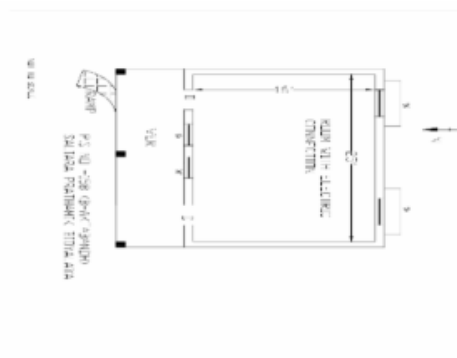

নির্বাচক নিবন্ধন আধিকারিকের স্বাক্ষর

Nazri Naksha

Google Map View

Polling Station Building Front View

Polling Station Front View

Cad View

Key MAP View

1 নাম : প্রদীপ কর্মকার পিতার নাম: তপন কর্মকার বাড়ির নং : n0005 বয়স : 37 লিঙ্গ : পুরুষ	IJO1430818 ফটো উপলব্ধ	2 নাম : সন্দীপ কর্মকার পিতার নাম: তপন কর্মকার বাড়ির নং : n0005 বয়স : 33 লিঙ্গ : পুরুষ	IJO1430891 ফটো উপলব্ধ	3 নাম : উত্তম কর্মকার পিতার নাম: সুবোধ কর্মকার বাড়ির নং : n0005 বয়স : 49 লিঙ্গ : পুরুষ	FRL2770485 ফটো উপলব্ধ
4 নাম : সীমা কর্মকার স্বামীর নাম: উত্তম কর্মকার বাড়ির নং : n0005 বয়স : 40 লিঙ্গ : মহিলা	IJO0606624 ফটো উপলব্ধ	5 নাম : হারাধন কর্মকার পিতার নাম: মহাদেব কর্মকার বাড়ির নং : n0006 বয়স : 55 লিঙ্গ : পুরুষ	WB/37/250/081358 ফটো উপলব্ধ	6 নাম : বন্দনা কর্মকার স্বামীর নাম: তারাপদ কর্মকার বাড়ির নং : n0006 বয়স : 41 লিঙ্গ : মহিলা	IJO0606780 ফটো উপলব্ধ
7 নাম : প্রভাত কর্মকার পিতার নাম: কানাইলাল কর্মকার বাড়ির নং : n0001 বয়স : 55 লিঙ্গ : পুরুষ	FRL2770428 ফটো উপলব্ধ	8 নাম : মালাবতী কর্মকার স্বামীর নাম: প্রভাত কর্মকার বাড়ির নং : n0001 বয়স : 46 লিঙ্গ : মহিলা	FRL2770436 ফটো উপলব্ধ	9 নাম : শীতল কর্মকার পিতার নাম: কানাইলাল কর্মকার বাড়ির নং : n0001 বয়স : 52 লিঙ্গ : পুরুষ	IJO1536606 ফটো উপলব্ধ
10 নাম : বরুণ কর্মকার পিতার নাম: দিবাকর কর্মকার বাড়ির নং : n0001 বয়স : 50 লিঙ্গ : পুরুষ	WB/37/250/081157 ফটো উপলব্ধ	11 নাম : লক্ষী কর্মকার স্বামীর নাম: বরুণ কর্মকার বাড়ির নং : n0001 বয়স : 43 লিঙ্গ : মহিলা	IJO1354810 ফটো উপলব্ধ	12 নাম : শ্যামাপদ কর্মকার পিতার নাম: অমর কর্মকার বাড়ির নং : n0002 বয়স : 67 লিঙ্গ : পুরুষ	WB/37/250/081010 ফটো উপলব্ধ
13 নাম : উদ্ধারিনী কর্মকার স্বামীর নাম: শ্যামাপদ কর্মকার বাড়ির নং : n0002 বয়স : 62 লিঙ্গ : মহিলা	WB/37/250/081214 ফটো উপলব্ধ	14 নাম : দামোদর কর্মকার পিতার নাম: অমর কর্মকার বাড়ির নং : n0002 বয়স : 53 লিঙ্গ : পুরুষ	FRL2770402 ফটো উপলব্ধ	15 নাম : শিপ্রা কর্মকার স্বামীর নাম: দামোদর কর্মকার বাড়ির নং : n0002 বয়স : 46 লিঙ্গ : মহিলা	FRL2300473 ফটো উপলব্ধ
16 নাম : দয়াময় কর্মকার পিতার নাম: অমর কর্মকার বাড়ির নং : n0002 বয়স : 51 লিঙ্গ : পুরুষ	WB/37/250/081183 ফটো উপলব্ধ	17 নাম : আল্লা কর্মকার স্বামীর নাম: দয়াময় কর্মকার বাড়ির নং : n0002 বয়স : 36 লিঙ্গ : মহিলা	IJO0606574 ফটো উপলব্ধ	18 নাম : গণেশ কর্মকার পিতার নাম: রঘুনাথ কর্মকার বাড়ির নং : n0004 বয়স : 46 লিঙ্গ : পুরুষ	IJO0606731 ফটো উপলব্ধ
19 নাম : সরস্বতী কর্মকার স্বামীর নাম: গণেশ কর্মকার বাড়ির নং : n0004 বয়স : 39 লিঙ্গ : মহিলা	IJO0606749 ফটো উপলব্ধ	20 নাম : মনেশ কর্মকার পিতার নাম: রঘুনাথ কর্মকার বাড়ির নং : n0004 বয়স : 38 লিঙ্গ : পুরুষ	FRL3036498 ফটো উপলব্ধ	21 নাম : স্বপন কর্মকার পিতার নাম: সুবোধ কর্মকার বাড়ির নং : n0005 বয়স : 62 লিঙ্গ : পুরুষ	WB/37/250/081004 ফটো উপলব্ধ
22 নাম : মমতা কর্মকার স্বামীর নাম: স্বপন কর্মকার বাড়ির নং : n0005 বয়স : 58 লিঙ্গ : মহিলা	WB/37/250/081218 ফটো উপলব্ধ	23 নাম : তপন কর্মকার পিতার নাম: সুবোধ কর্মকার বাড়ির নং : n0005 বয়স : 59 লিঙ্গ : পুরুষ	WB/37/250/081041 ফটো উপলব্ধ	24 নাম : টুনু কর্মকার স্বামীর নাম: তপন কর্মকার বাড়ির নং : n0005 বয়স : 45 লিঙ্গ : মহিলা	IJO1258037 ফটো উপলব্ধ
25 নাম : শ্যামলী কর্মকার স্বামীর নাম: মনেশ কর্মকার বাড়ির নং : n0004 বয়স : 30 লিঙ্গ : মহিলা	IJO1897735 ফটো উপলব্ধ	26 নাম : বামাচরন কর্মকার পিতার নাম: অমর চন্দ্র কর্মকার বাড়ির নং : n0002 বয়স : 60 লিঙ্গ : পুরুষ	WB/37/250/081030 ফটো উপলব্ধ	27 নাম : পিংকী কবিরাজ (কর্মকার) স্বামীর নাম: আন্তিক কর্মকার বাড়ির নং : n0003 বয়স : 28 লিঙ্গ : মহিলা	IJO1914340 ফটো উপলব্ধ
28 নাম : রুবি কর্মকার স্বামীর নাম: সন্দীপ কর্মকার বাড়ির নং : n0005 বয়স : 31 লিঙ্গ : মহিলা	IJO1897743 ফটো উপলব্ধ	29 নাম : তারাপদ কর্মকার পিতার নাম: মহাদেব কর্মকার বাড়ির নং : n0006 বয়স : 49 লিঙ্গ : পুরুষ	WB/37/250/081327 ফটো উপলব্ধ	30 নাম : সজল কর্মকার পিতার নাম: হারাধন কর্মকার বাড়ির নং : n0006 বয়স : 31 লিঙ্গ : পুরুষ	IJO1734425 ফটো উপলব্ধ