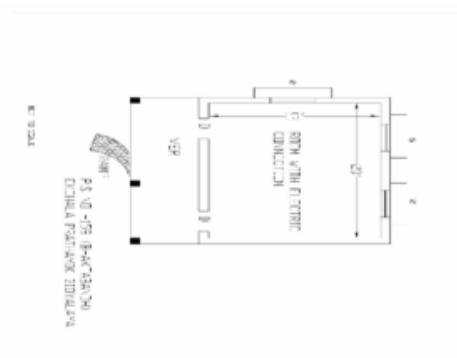

নির্বাচক নিবন্ধন আধিকারিকের স্বাক্ষর

Nazri Naksha

Google Map View

Polling Station Building Front View

Polling Station Front View

Cad View

Key MAP View

1 নাম : ভিক্তি আখুলি স্বামীর নাম: মনু আখুলি বাড়ির নং : n0002 বয়স : 77 লিঙ্গ : মহিলা	WB/37/250/090141	2 নাম : ভৈরব আখুলি পিতার নাম: মনু আখুলি বাড়ির নং : n0002 বয়স : 58 লিঙ্গ : পুরুষ	WB/37/250/090482	3 নাম : মুক্তা আখুলি স্বামীর নাম: ভৈরব আখুলি বাড়ির নং : n0002 বয়স : 53 লিঙ্গ : মহিলা	WB/37/250/090480
4 নাম : অভিষেক আখুলী পিতার নাম: ভৈরব আখুলী বাড়ির নং : n0002 বয়স : 31 লিঙ্গ : পুরুষ	IJO1536754	5 নাম : অনিমেষ্ আখুলী পিতার নাম: ভৈরব আখুলী বাড়ির নং : n0002 বয়স : 29 লিঙ্গ : পুরুষ	IJO1734649	6 নাম : পশুপতি আখুলি পিতার নাম: হরিপদ আখুলি বাড়ির নং : n0003 বয়স : 80 লিঙ্গ : পুরুষ	WB/37/250/090060
E 7 নাম : বিরক্তি আখুলি স্বামীর নাম: মনু আখুলি বাড়ির নং : n0003 বয়স : 67 লিঙ্গ : মহিলা	WB/37/250/090225	8 নাম : বনমালী আখুলি পিতার নাম: পশুপতি আখুলি বাড়ির নং : n0003 বয়স : 51 লিঙ্গ : পুরুষ	FRL2306322	9 নাম : সমীরন আখুলী পিতার নাম: পশুপতি আখুলী বাড়ির নং : n0003 বয়স : 48 লিঙ্গ : পুরুষ	FRL2774198
10 নাম : রিক্তু আখুলী স্বামীর নাম: সমীরন আখুলী বাড়ির নং : n0003 বয়স : 43 লিঙ্গ : মহিলা	FRL2950178	11 নাম : নয়নতারা আখুলী স্বামীর নাম: বনমালী আখুলী বাড়ির নং : n0003 বয়স : 48 লিঙ্গ : মহিলা	FRL2774206	12 নাম : পাকুসোনা আখুলি স্বামীর নাম: কার্তিক আখুলি বাড়ির নং : n0004 বয়স : 77 লিঙ্গ : মহিলা	WB/37/250/090306
13 নাম : হারাধন আখুলি পিতার নাম: কার্তিক আখুলি বাড়ির নং : n0004 বয়স : 49 লিঙ্গ : পুরুষ	IJO2488583	14 নাম : মিনতী মাজী (আখুলী) স্বামীর নাম: হারাধন আখুলী বাড়ির নং : n0004 বয়স : 41 লিঙ্গ : মহিলা	FY22076305	15 নাম : রামদুলাল আখুলি পিতার নাম: মথুর আখুলি বাড়ির নং : n0005 বয়স : 60 লিঙ্গ : পুরুষ	FRL2306306
16 নাম : তারাপদ আখুলী পিতার নাম: কার্তিক আখুলী বাড়ির নং : n0004 বয়স : 46 লিঙ্গ : পুরুষ	FRL2774180	17 নাম : রাহুল আখুলী পিতার নাম: বনমালী আখুলী বাড়ির নং : n0003 বয়স : 24 লিঙ্গ : পুরুষ	IJO2174654	18 নাম : রাউল আখুলী পিতার নাম: সমীরন আখুলী বাড়ির নং : এন0003 বয়স : 20 লিঙ্গ : পুরুষ	IJO2438497
19 নাম : তনুশ্রী আখুলী স্বামীর নাম: তারাপদ আখুলী বাড়ির নং : n0004 বয়স : 30 লিঙ্গ : মহিলা	IJO1644632	20 নাম : বনশ্রী মন্ডল (আখুলী) স্বামীর নাম: রামদুলাল আখুলী বাড়ির নং : n0005 বয়স : 50 লিঙ্গ : মহিলা	FRL2306314	21 নাম : মৌলি আখুলী পিতার নাম: রামদুলাল আখুলী বাড়ির নং : n0005 বয়স : 24 লিঙ্গ : মহিলা	IJO2174746
22 নাম : অশোকা কুন্তকার স্বামীর নাম: আদিত্য কুন্তকার বাড়ির নং : n0047 বয়স : 51 লিঙ্গ : মহিলা	FRL2774420	23 নাম : শিখা গরাই স্বামীর নাম: বাপী গরাই বাড়ির নং : n0171 বয়স : 31 লিঙ্গ : মহিলা	IJO1548056	24 নাম : দেবী গরাই স্বামীর নাম: রঞ্জিত গরাই বাড়ির নং : n0008 বয়স : 31 লিঙ্গ : মহিলা	IJO1809821
25 নাম : কম্পনা গরাই স্বামীর নাম: শম্ভুনাথ গরাই বাড়ির নং : n0015 বয়স : 73 লিঙ্গ : মহিলা	WB/37/250/090214	26 নাম : দামোদর গরাই পিতার নাম: কিস্ট গরাই বাড়ির নং : n0006 বয়স : 52 লিঙ্গ : পুরুষ	WB/37/250/090314	27 নাম : কাজল গরাই স্বামীর নাম: দামোদর গরাই বাড়ির নং : n0006 বয়স : 46 লিঙ্গ : মহিলা	IJO1431246
28 নাম : পদ্মালোচন গরাই পিতার নাম: কিস্ট গরাই বাড়ির নং : n0006 বয়স : 40 লিঙ্গ : পুরুষ	FRL2307601	29 নাম : সরস্বতী গরাই স্বামীর নাম: পদ্মালোচন গরাই বাড়ির নং : n0006 বয়স : 41 লিঙ্গ : মহিলা	IJO1258722	30 নাম : আন্না গরাই স্বামীর নাম: সমর গরাই বাড়ির নং : n0007 বয়স : 34 লিঙ্গ : মহিলা	IJO1431469