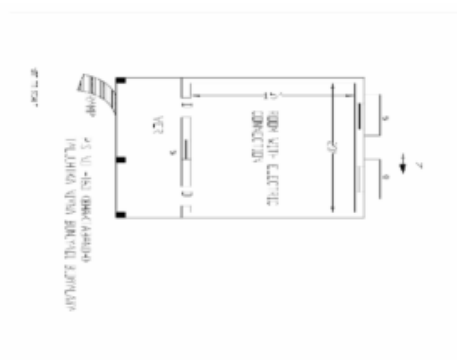

নির্বাচক নিবন্ধন আধিকারিকের স্বাক্ষর

Nazri Naksha

Google Map View

Polling Station Building Front View

Polling Station Front View

Cad View

Key MAP View

1 নাম : মৌসুমী অধিকারী মহন্ত স্বামীর নাম: অরুণ কুমার মহন্ত বাড়ির নং : N0054 বয়স : 32 লিঙ্গ : মহিলা	IJO2027084 ফটো উপলব্ধ	2 নাম : ভৈরবী উদাসিনি পিতার নাম: শ্যামমুনি উদাসিনি বাড়ির নং : n0136 বয়স : 56 লিঙ্গ : মহিলা	IJO2174993 ফটো উপলব্ধ	3 নাম : শ্যামমুনি উদাসিনি পিতার নাম: সনাতন মুনি বাড়ির নং : n0136 বয়স : 70 লিঙ্গ : পুরুষ	IJO2175008 ফটো উপলব্ধ
4 নাম : ছায়া কর্মকার স্বামীর নাম: সুকুমার কর্মকার বাড়ির নং : এন0002 বয়স : 50 লিঙ্গ : মহিলা	IJO2091072 ফটো উপলব্ধ	5 নাম : সুকুমার কর্মকার পিতার নাম: সহদেব কর্মকার বাড়ির নং : এন0002 বয়স : 64 লিঙ্গ : পুরুষ	IJO2091122 ফটো উপলব্ধ	6 নাম : রিয়া কর্মকার পিতার নাম: সুকুমার কর্মকার বাড়ির নং : এন0002 বয়স : 26 লিঙ্গ : মহিলা	IJO1955327 ফটো উপলব্ধ
7 নাম : অচিত্ত কর্মকার পিতার নাম: অমরশংকর কর্মকার বাড়ির নং : n0005 বয়স : 40 লিঙ্গ : পুরুষ	FRL3036837 ফটো উপলব্ধ	8 নাম : অভিজিৎ কর্মকার পিতার নাম: মেঘনাদ কর্মকার বাড়ির নং : n0001 বয়স : 24 লিঙ্গ : পুরুষ	IJO2175024 ফটো উপলব্ধ	9 নাম : পূজা সিংহ স্বামীর নাম: কিরণ কুমার সিংহ বাড়ির নং : এন0017 বয়স : 24 লিঙ্গ : মহিলা	IJO2240992 ফটো উপলব্ধ
10 নাম : পিউ কর্মকার স্বামীর নাম: শান্তনু কর্মকার বাড়ির নং : এন0001 বয়স : 23 লিঙ্গ : মহিলা	IJO2241099 ফটো উপলব্ধ	11 নাম : উত্তম কুমার সিংহ পিতার নাম: মহাবীর সিংহ বাড়ির নং : n0017 বয়স : 55 লিঙ্গ : পুরুষ	IJO2255362 ফটো উপলব্ধ	12 নাম : রিঙ্কু কর্মকার স্বামীর নাম: অরুণ কর্মকার বাড়ির নং : এন0004 বয়স : 39 লিঙ্গ : মহিলা	IJO2241321 ফটো উপলব্ধ
13 নাম : নয়না সিংহ রায় স্বামীর নাম: পূর্ণেন্দু কর্মকার বাড়ির নং : n0012 বয়স : 34 লিঙ্গ : মহিলা	IJO1350925 ফটো উপলব্ধ	14 নাম : মুনমুন কর্মকার স্বামীর নাম: অসিত কর্মকার বাড়ির নং : এন0014 বয়স : 26 লিঙ্গ : মহিলা	IJO2316339 ফটো উপলব্ধ	15 নাম : মঙ্গলময় কর্মকার পিতার নাম: অমর কর্মকার বাড়ির নং : এন0012 বয়স : 37 লিঙ্গ : পুরুষ	FRL2950020 ফটো উপলব্ধ
16 নাম : সুব্রত কর্মকার পিতার নাম: মেঘনাদ কর্মকার বাড়ির নং : এন001 বয়স : 27 লিঙ্গ : পুরুষ	IJO1898139 ফটো উপলব্ধ	17 নাম : পূর্ণেন্দু কর্মকার পিতার নাম: অমরেন্দ্র কর্মকার বাড়ির নং : n0017 বয়স : 33 লিঙ্গ : পুরুষ	IJO1355353 ফটো উপলব্ধ	18 নাম : বৈশালী রায় কর্মকার স্বামীর নাম: কিষন কর্মকার বাড়ির নং : এন0014 বয়স : 28 লিঙ্গ : মহিলা	IJO2316321 ফটো উপলব্ধ
19 নাম : চন্দনা কর্মকার স্বামীর নাম: শ্রীকান্ত কর্মকার বাড়ির নং : n0001 বয়স : 54 লিঙ্গ : মহিলা	FRL2772721 ফটো উপলব্ধ	20 নাম : পথিক কর্মকার পিতার নাম: শ্রীকান্ত কর্মকার বাড়ির নং : n0001 বয়স : 30 লিঙ্গ : পুরুষ	IJO1644715 ফটো উপলব্ধ	21 নাম : মেঘনাদ কর্মকার পিতার নাম: বাসুদেব কর্মকার বাড়ির নং : n0001 বয়স : 53 লিঙ্গ : পুরুষ	WB/37/250/087033 ফটো উপলব্ধ
22 নাম : অলকা কর্মকার স্বামীর নাম: মেঘনাদ কর্মকার বাড়ির নং : n0001 বয়স : 50 লিঙ্গ : মহিলা	WB/37/250/087162 ফটো উপলব্ধ	23 নাম : শিখা কর্মকার স্বামীর নাম: বিপ্লব কর্মকার বাড়ির নং : n0001 বয়স : 39 লিঙ্গ : মহিলা	FRL2658789 ফটো উপলব্ধ	24 নাম : বিপ্লব কর্মকার পিতার নাম: বাসুদেব কর্মকার বাড়ির নং : n0001 বয়স : 43 লিঙ্গ : পুরুষ	FRL1865153 ফটো উপলব্ধ
25 নাম : শ্রীকান্ত কর্মকার পিতার নাম: বাসুদেব কর্মকার বাড়ির নং : n0001 বয়স : 59 লিঙ্গ : পুরুষ	FRL1428333 ফটো উপলব্ধ	26 নাম : পূজা কর্মকার পিতার নাম: পঞ্চানন কর্মকার বাড়ির নং : n0004 বয়স : 27 লিঙ্গ : মহিলা	IJO1898162 ফটো উপলব্ধ	27 নাম : শান্তনু কর্মকার পিতার নাম: শ্রীকান্ত কর্মকার বাড়ির নং : n0001 বয়স : 36 লিঙ্গ : পুরুষ	FRL3036886 ফটো উপলব্ধ
# 28 নাম : অমিত কর্মকার পিতার নাম: সুকুমার কর্মকার বাড়ির নং : এন0002 বয়স : 30 লিঙ্গ : পুরুষ	IJO1644699 ফটো উপলব্ধ	29 নাম : শুভঙ্কর কর্মকার পিতার নাম: সহদেব কর্মকার বাড়ির নং : এন0002 বয়স : 59 লিঙ্গ : পুরুষ	IJO2112142 ফটো উপলব্ধ	30 নাম : ভারতী কর্মকার স্বামীর নাম: শুভঙ্কর কর্মকার বাড়ির নং : এন0002 বয়স : 44 লিঙ্গ : মহিলা	FRL2304137 ফটো উপলব্ধ