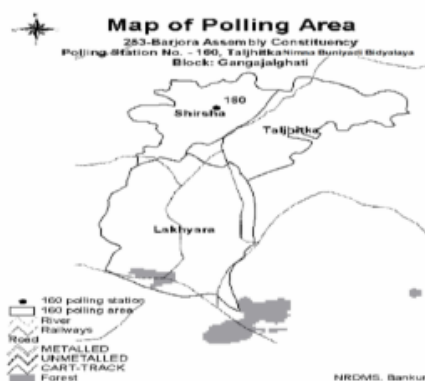

Cad View

Key MAP View