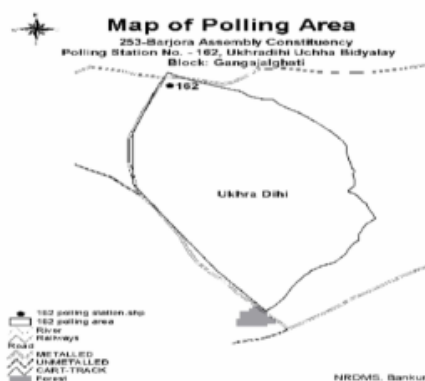

নির্বাচক নিবন্ধন আধিকারিকের স্বাক্ষর

Nazri Naksha

Google Map View

Polling Station Building Front View

Polling Station Front View

Cad View

Key MAP View

1	WB/37/250/093679	নাম : লক্ষী আচার্য স্বামীর নাম: দুর্গাদাস আচার্য বাড়ির নং : n0001 বয়স : 83 লিঙ্গ : মহিলা	ফটো উপলব্ধ	2	FRL2307692	নাম : অশোক আচার্য পিতার নাম: দুর্গাদাস আচার্য বাড়ির নং : n0001 বয়স : 55 লিঙ্গ : পুরুষ	ফটো উপলব্ধ	3	WB/37/250/093513	নাম : আলোক আচার্য পিতার নাম: দুর্গাদাস আচার্য বাড়ির নং : n0001 বয়স : 49 লিঙ্গ : পুরুষ	ফটো উপলব্ধ
4	FRL3037330	নাম : জোনাকী চ্যাটাঙ্গী(আচার্য) স্বামীর নাম: আলোক আচার্য বাড়ির নং : n0001 বয়স : 41 লিঙ্গ : মহিলা	ফটো উপলব্ধ	5	FYZ1358993	নাম : সূপ্রীতি মন্ডল স্বামীর নাম: শিবনাথ মন্ডল বাড়ির নং : n0001 বয়স : 44 লিঙ্গ : মহিলা	ফটো উপলব্ধ	6	WEP2361236	নাম : বেবি দাস স্বামীর নাম: অরুণ দাস বাড়ির নং : এন001 বয়স : 27 লিঙ্গ : মহিলা	ফটো উপলব্ধ
7	UZI1714450	নাম : সুস্মিতা মুখাঙ্গী পিতার নাম: নীলমনি মুখাঙ্গী বাড়ির নং : এন001 বয়স : 29 লিঙ্গ : মহিলা	ফটো উপলব্ধ	8	IJO2355162	নাম : বৃন্দা বাউরী মায়ের নাম: চরী বাউরী বাড়ির নং : এন001 বয়স : 25 লিঙ্গ : মহিলা	ফটো উপলব্ধ	9	IJO2441889	নাম : বৃষ্টি আচার্য পিতার নাম: আলোক আচার্য বাড়ির নং : এন00001 বয়স : 20 লিঙ্গ : মহিলা	ফটো উপলব্ধ
10	FRL1468933	নাম : শোভা আশ স্বামীর নাম: ভৈরব আশ বাড়ির নং : n0009 বয়স : 50 লিঙ্গ : মহিলা	ফটো উপলব্ধ	11	IJO1955681	নাম : জয়দীপ আশ পিতার নাম: ফটিক আশ বাড়ির নং : n0010 বয়স : 26 লিঙ্গ : পুরুষ	ফটো উপলব্ধ	12	IJO2027563	নাম : শ্রীকান্ত কর্মকার পিতার নাম: কামাক্ষা কর্মকার বাড়ির নং : এন0004 বয়স : 50 লিঙ্গ : পুরুষ	ফটো উপলব্ধ
13	WB/37/250/093279	নাম : উর্মিলা আশ পিতার নাম: শিবপদ আশ বাড়ির নং : n0010 বয়স : 53 লিঙ্গ : মহিলা	ফটো উপলব্ধ	14	IJO2334472	নাম : শান্তিময় আশ পিতার নাম: মোহন আশ বাড়ির নং : n0007 বয়স : 60 লিঙ্গ : পুরুষ	ফটো উপলব্ধ	15	IJO2341998	নাম : শঙ্কর আশ পিতার নাম: গৌর আশ বাড়ির নং : n0005 বয়স : 54 লিঙ্গ : পুরুষ	ফটো উপলব্ধ
16	IJO1955574	নাম : সর্বেশ্বর আশ পিতার নাম: শংকর আশ বাড়ির নং : n0005 বয়স : 26 লিঙ্গ : পুরুষ	ফটো উপলব্ধ	17	IJO2175339	নাম : সাগর আশ পিতার নাম: শংকর আশ বাড়ির নং : n0005 বয়স : 24 লিঙ্গ : পুরুষ	ফটো উপলব্ধ	18	IJO2112993	নাম : ভৈরব আশ পিতার নাম: অনাথবন্ধু আশ বাড়ির নং : n0009 বয়স : 55 লিঙ্গ : পুরুষ	ফটো উপলব্ধ
19	IJO2112985	নাম : রীতা আশ স্বামীর নাম: আশিষ আশ বাড়ির নং : n0009 বয়স : 47 লিঙ্গ : মহিলা	ফটো উপলব্ধ	20	IJO2027472	নাম : মিলন আশ পিতার নাম: রঞ্জিত আশ বাড়ির নং : এন0006 বয়স : 25 লিঙ্গ : পুরুষ	ফটো উপলব্ধ	21	IJO2027464	নাম : বিশুজিৎ আশ পিতার নাম: সদানন্দ আশ বাড়ির নং : এন0006 বয়স : 25 লিঙ্গ : পুরুষ	ফটো উপলব্ধ
22	IJO1356252	নাম : অরুণ আশ পিতার নাম: ভৈরব আশ বাড়ির নং : n0009 বয়স : 33 লিঙ্গ : পুরুষ	ফটো উপলব্ধ	23	IJO1537828	নাম : স্বরূপ আশ পিতার নাম: ভৈরব আশ বাড়ির নং : n0009 বয়স : 32 লিঙ্গ : পুরুষ	ফটো উপলব্ধ	24	WB/37/250/093157	নাম : ফটিক আশ পিতার নাম: শিবপদ আশ বাড়ির নং : n0010 বয়স : 76 লিঙ্গ : পুরুষ	ফটো উপলব্ধ
25	WB/37/250/093276	নাম : বুলু আশ স্বামীর নাম: ফটিক আশ বাড়ির নং : n0010 বয়স : 69 লিঙ্গ : মহিলা	ফটো উপলব্ধ	26	WB/37/250/093479	নাম : রবি আশ পিতার নাম: শিবপদ আশ বাড়ির নং : n0010 বয়স : 66 লিঙ্গ : পুরুষ	ফটো উপলব্ধ	27	WB/37/250/093650	নাম : সদানন্দ আশ পিতার নাম: করালীচরণ আশ বাড়ির নং : n0006 বয়স : 56 লিঙ্গ : পুরুষ	ফটো উপলব্ধ
28	FRL2775047	নাম : উমা আশ স্বামীর নাম: সদানন্দ আশ বাড়ির নং : n0006 বয়স : 49 লিঙ্গ : মহিলা	ফটো উপলব্ধ	29	FRL2307742	নাম : রিকু আশ স্বামীর নাম: রঞ্জিত আশ বাড়ির নং : n0006 বয়স : 44 লিঙ্গ : মহিলা	ফটো উপলব্ধ	30	WB/37/250/093480	নাম : লতিকা আশ স্বামীর নাম: শান্তিময় আশ বাড়ির নং : n0007 বয়স : 55 লিঙ্গ : মহিলা	ফটো উপলব্ধ