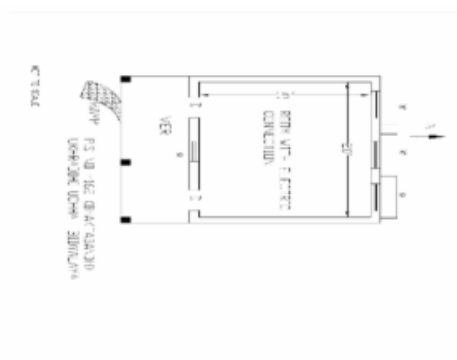

নির্বাচক নিবন্ধন আধিকারিকের স্বাক্ষর

Nazri Naksha

Google Map View

Polling Station Building Front View

Polling Station Front View

Cad View

Key MAP View

1	WB/37/250/093679	নাম : লক্ষী আচার্য স্বামীর নাম: দুর্গাদাস আচার্য বাড়ির নং : n0001 বয়স : 83 লিঙ্গ : মহিলা	ফটো উপলব্ধ	2	FRL2307692	নাম : অশোক আচার্য পিতার নাম: দুর্গাদাস আচার্য বাড়ির নং : n0001 বয়স : 55 লিঙ্গ : পুরুষ	ফটো উপলব্ধ	3	WB/37/250/093513	নাম : আলোক আচার্য পিতার নাম: দুর্গাদাস আচার্য বাড়ির নং : n0001 বয়স : 49 লিঙ্গ : পুরুষ	ফটো উপলব্ধ
4	FRL3037330	নাম : জোনাকী চ্যাটাঙ্গী(আচার্য) স্বামীর নাম: আলোক আচার্য বাড়ির নং : n0001 বয়স : 41 লিঙ্গ : মহিলা	ফটো উপলব্ধ	5	FYZ1358993	নাম : সূপ্রীতি মন্ডল স্বামীর নাম: শিবনাথ মন্ডল বাড়ির নং : n0001 বয়স : 44 লিঙ্গ : মহিলা	ফটো উপলব্ধ	6	WEP2361236	নাম : বেবি দাস স্বামীর নাম: অরুণ দাস বাড়ির নং : এন001 বয়স : 27 লিঙ্গ : মহিলা	ফটো উপলব্ধ
7	UZI1714450	নাম : সুস্মিতা মুখাঙ্গী পিতার নাম: নীলমনি মুখাঙ্গী বাড়ির নং : এন001 বয়স : 29 লিঙ্গ : মহিলা	ফটো উপলব্ধ	8	IJO2355162	নাম : বৃন্দা বাউরী মায়ের নাম: চরী বাউরী বাড়ির নং : এন001 বয়স : 25 লিঙ্গ : মহিলা	ফটো উপলব্ধ	9	IJO2441889	নাম : বৃষ্টি আচার্য পিতার নাম: আলোক আচার্য বাড়ির নং : এন00001 বয়স : 20 লিঙ্গ : মহিলা	ফটো উপলব্ধ
10	FRL1468933	নাম : শোভা আশ স্বামীর নাম: ভৈরব আশ বাড়ির নং : n0009 বয়স : 50 লিঙ্গ : মহিলা	ফটো উপলব্ধ	11	IJO1955681	নাম : জয়দীপ আশ পিতার নাম: ফটিক আশ বাড়ির নং : n0010 বয়স : 26 লিঙ্গ : পুরুষ	ফটো উপলব্ধ	12	IJO2027563	নাম : শ্রীকান্ত কর্মকার পিতার নাম: কামাক্ষা কর্মকার বাড়ির নং : এন0004 বয়স : 50 লিঙ্গ : পুরুষ	ফটো উপলব্ধ
13	WB/37/250/093279	নাম : উর্মিলা আশ পিতার নাম: শিবপদ আশ বাড়ির নং : n0010 বয়স : 53 লিঙ্গ : মহিলা	ফটো উপলব্ধ	14	IJO2334472	নাম : শান্তিময় আশ পিতার নাম: মোহন আশ বাড়ির নং : n0007 বয়স : 60 লিঙ্গ : পুরুষ	ফটো উপলব্ধ	15	IJO2341998	নাম : শঙ্কর আশ পিতার নাম: গৌর আশ বাড়ির নং : n0005 বয়স : 54 লিঙ্গ : পুরুষ	ফটো উপলব্ধ
16	IJO1955574	নাম : সর্বেশ্বর আশ পিতার নাম: শংকর আশ বাড়ির নং : n0005 বয়স : 26 লিঙ্গ : পুরুষ	ফটো উপলব্ধ	17	IJO2175339	নাম : সাগর আশ পিতার নাম: শংকর আশ বাড়ির নং : n0005 বয়স : 24 লিঙ্গ : পুরুষ	ফটো উপলব্ধ	18	IJO2112993	নাম : ভৈরব আশ পিতার নাম: অনাথবন্ধু আশ বাড়ির নং : n0009 বয়স : 55 লিঙ্গ : পুরুষ	ফটো উপলব্ধ
19	IJO2112985	নাম : রীতা আশ স্বামীর নাম: আশিষ আশ বাড়ির নং : n0009 বয়স : 47 লিঙ্গ : মহিলা	ফটো উপলব্ধ	20	IJO2027472	নাম : মিলন আশ পিতার নাম: রঞ্জিত আশ বাড়ির নং : এন0006 বয়স : 25 লিঙ্গ : পুরুষ	ফটো উপলব্ধ	21	IJO2027464	নাম : বিশুজিৎ আশ পিতার নাম: সদানন্দ আশ বাড়ির নং : এন0006 বয়স : 25 লিঙ্গ : পুরুষ	ফটো উপলব্ধ
22	IJO1356252	নাম : অরুণ আশ পিতার নাম: ভৈরব আশ বাড়ির নং : n0009 বয়স : 33 লিঙ্গ : পুরুষ	ফটো উপলব্ধ	23	IJO1537828	নাম : স্বরূপ আশ পিতার নাম: ভৈরব আশ বাড়ির নং : n0009 বয়স : 32 লিঙ্গ : পুরুষ	ফটো উপলব্ধ	24	WB/37/250/093157	নাম : ফটিক আশ পিতার নাম: শিবপদ আশ বাড়ির নং : n0010 বয়স : 76 লিঙ্গ : পুরুষ	ফটো উপলব্ধ
25	WB/37/250/093276	নাম : বুলু আশ স্বামীর নাম: ফটিক আশ বাড়ির নং : n0010 বয়স : 69 লিঙ্গ : মহিলা	ফটো উপলব্ধ	26	WB/37/250/093479	নাম : রবি আশ পিতার নাম: শিবপদ আশ বাড়ির নং : n0010 বয়স : 66 লিঙ্গ : পুরুষ	ফটো উপলব্ধ	27	WB/37/250/093650	নাম : সদানন্দ আশ পিতার নাম: করালীচরণ আশ বাড়ির নং : n0006 বয়স : 56 লিঙ্গ : পুরুষ	ফটো উপলব্ধ
28	FRL2775047	নাম : উমা আশ স্বামীর নাম: সদানন্দ আশ বাড়ির নং : n0006 বয়স : 49 লিঙ্গ : মহিলা	ফটো উপলব্ধ	29	FRL2307742	নাম : রিকু আশ স্বামীর নাম: রঞ্জিত আশ বাড়ির নং : n0006 বয়স : 44 লিঙ্গ : মহিলা	ফটো উপলব্ধ	30	WB/37/250/093480	নাম : লতিকা আশ স্বামীর নাম: শান্তিময় আশ বাড়ির নং : n0007 বয়স : 55 লিঙ্গ : মহিলা	ফটো উপলব্ধ