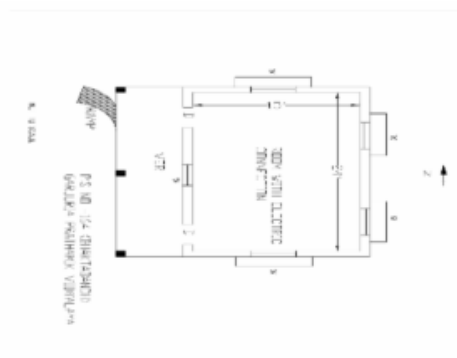

নির্বাচক নিবন্ধন আধিকারিকের স্বাক্ষর

Nazri Naksha

Google Map View

Polling Station Building Front View

Polling Station Front View

Cad View

Key MAP View

1 নাম : চন্দনা কিস্কু পিতার নাম: জয়দেব কিস্কু বাড়ির নং : n0002 বয়স : 28 লিঙ্গ : মহিলা	IJO1810522	ফটো উপলব্ধ	2 নাম : কুমারেশ কিস্কু পিতার নাম: পরেশনাথ কিস্কু বাড়ির নং : n0025 বয়স : 32 লিঙ্গ : পুরুষ	IJO1810530	ফটো উপলব্ধ	3 নাম : লখিরাম কিস্কু পিতার নাম: হাডাম কিস্কু বাড়ির নং : n0002 বয়স : 79 লিঙ্গ : পুরুষ	WB/37/250/096244	ফটো উপলব্ধ
4 নাম : পদমনি কিস্কু স্বামীর নাম: লখিরাম কিস্কু বাড়ির নং : n0002 বয়স : 73 লিঙ্গ : মহিলা	WB/37/250/096269	ফটো উপলব্ধ	5 নাম : সোমনাথ কিস্কু পিতার নাম: লখিরাম কিস্কু বাড়ির নং : n0002 বয়স : 36 লিঙ্গ : পুরুষ	IJO0630582	ফটো উপলব্ধ	6 নাম : সরস্বতী কিস্কু(মুরমু) স্বামীর নাম: সোমনাথ কিস্কু বাড়ির নং : n0002 বয়স : 30 লিঙ্গ : মহিলা	IJO1736016	ফটো উপলব্ধ
7 নাম : অজিত কিস্কু পিতার নাম: লখিরাম কিস্কু বাড়ির নং : n0002 বয়স : 32 লিঙ্গ : পুরুষ	IJO1538271	ফটো উপলব্ধ	8 নাম : ঠাকুরমনি কিস্কু পিতার নাম: হাডাম কিস্কু বাড়ির নং : n0002 বয়স : 69 লিঙ্গ : মহিলা	FRL2776888	ফটো উপলব্ধ	9 নাম : জয়দেব কিস্কু পিতার নাম: হাডাম কিস্কু বাড়ির নং : n0002 বয়স : 58 লিঙ্গ : পুরুষ	WB/37/250/096121	ফটো উপলব্ধ
10 নাম : কিয়ামনি কিস্কু স্বামীর নাম: জয়দেব কিস্কু বাড়ির নং : n0002 বয়স : 43 লিঙ্গ : মহিলা	IJO0630624	ফটো উপলব্ধ	11 নাম : বসন কিস্কু পিতার নাম: মানিক কিস্কু বাড়ির নং : n0003 বয়স : 69 লিঙ্গ : পুরুষ	WB/37/250/096187	ফটো উপলব্ধ	12 নাম : রসমনি কিস্কু স্বামীর নাম: বসন কিস্কু বাড়ির নং : n0003 বয়স : 66 লিঙ্গ : মহিলা	WB/37/250/096194	ফটো উপলব্ধ
13 নাম : সুমন্ত কিস্কু পিতার নাম: বসন কিস্কু বাড়ির নং : n0003 বয়স : 41 লিঙ্গ : পুরুষ	IJO1260314	ফটো উপলব্ধ	14 নাম : পবিলা কিস্কু স্বামীর নাম: সুমন্ত কিস্কু বাড়ির নং : n0003 বয়স : 36 লিঙ্গ : মহিলা	IJO1645555	ফটো উপলব্ধ	15 নাম : বৌদ্যানাথ কিস্কু পিতার নাম: মানিক কিস্কু বাড়ির নং : n0003 বয়স : 67 লিঙ্গ : পুরুষ	WB/37/250/096195	ফটো উপলব্ধ
16 নাম : চাঁদমনি কিস্কু স্বামীর নাম: বৌদ্যানাথ কিস্কু বাড়ির নং : n0003 বয়স : 62 লিঙ্গ : মহিলা	WB/37/250/096298	ফটো উপলব্ধ	17 নাম : হাবুল কিস্কু পিতার নাম: মানিক কিস্কু বাড়ির নং : n0003 বয়স : 54 লিঙ্গ : পুরুষ	WB/37/250/096296	ফটো উপলব্ধ	18 নাম : পাড কিস্কু পিতার নাম: মনিন্দ কিস্কু বাড়ির নং : n0029 বয়স : 40 লিঙ্গ : পুরুষ	IJO0630863	ফটো উপলব্ধ
19 নাম : বাসন্তী কিস্কু স্বামীর নাম: মহাদেব কিস্কু বাড়ির নং : n0030 বয়স : 78 লিঙ্গ : মহিলা	FRL2776805	ফটো উপলব্ধ	20 নাম : সূর্য কিস্কু পিতার নাম: মহাদেব কিস্কু বাড়ির নং : n0030 বয়স : 58 লিঙ্গ : পুরুষ	FRL2776813	ফটো উপলব্ধ	21 নাম : পার্বতী কিস্কু স্বামীর নাম: সূর্য কিস্কু বাড়ির নং : n0030 বয়স : 54 লিঙ্গ : মহিলা	WB/37/250/096251	ফটো উপলব্ধ
22 নাম : বাহাদুর কিস্কু পিতার নাম: সূর্য কিস্কু বাড়ির নং : n0030 বয়স : 31 লিঙ্গ : পুরুষ	IJO1645498	ফটো উপলব্ধ	23 নাম : নির্মল কিস্কু পিতার নাম: মহাদেব কিস্কু বাড়ির নং : n0030 বয়স : 43 লিঙ্গ : পুরুষ	FRL2776821	ফটো উপলব্ধ	24 নাম : বাহামনি কিস্কু স্বামীর নাম: নির্মল কিস্কু বাড়ির নং : n0030 বয়স : 36 লিঙ্গ : মহিলা	IJO1538495	ফটো উপলব্ধ
25 নাম : সুরঞ্জমনি কিস্কু স্বামীর নাম: মঙ্গল কিস্কু বাড়ির নং : n0030 বয়স : 71 লিঙ্গ : মহিলা	WB/37/250/096250	ফটো উপলব্ধ	26 নাম : রঞ্জিত কিস্কু পিতার নাম: মঙ্গল কিস্কু বাড়ির নং : n0030 বয়স : 33 লিঙ্গ : পুরুষ	IJO1645365	ফটো উপলব্ধ	27 নাম : সাধন কিস্কু পিতার নাম: মনোহর কিস্কু বাড়ির নং : n0031 বয়স : 46 লিঙ্গ : পুরুষ	FRL2310746	ফটো উপলব্ধ
28 নাম : নীলমনি কিস্কু স্বামীর নাম: সাধন কিস্কু বাড়ির নং : n0031 বয়স : 40 লিঙ্গ : মহিলা	IJO0630830	ফটো উপলব্ধ	29 নাম : চন্দ্রলাল কিস্কু পিতার নাম: মনোহর কিস্কু বাড়ির নং : n0031 বয়স : 41 লিঙ্গ : পুরুষ	FRL2659423	ফটো উপলব্ধ	30 নাম : কম্পনা মুর্মু(কিস্কু) স্বামীর নাম: চন্দ্রলাল কিস্কু বাড়ির নং : n0031 বয়স : 30 লিঙ্গ : মহিলা	IJO1735950	ফটো উপলব্ধ