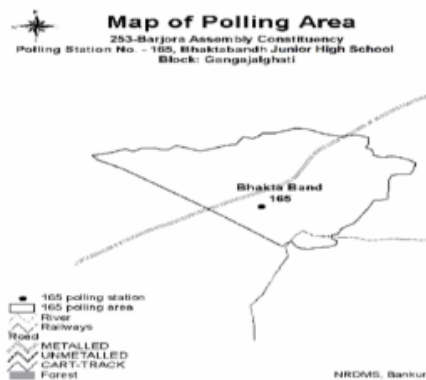

Key MAP View