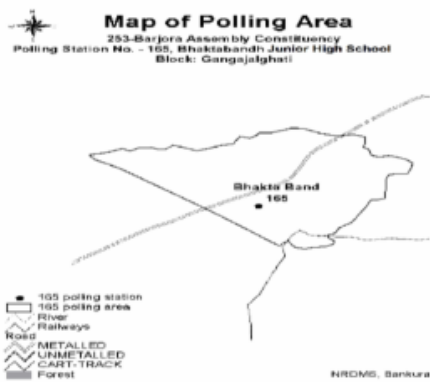

Nazri Naksha