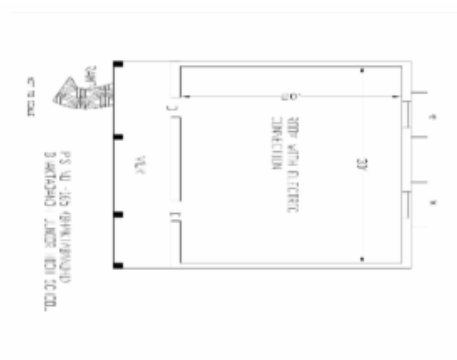

নির্বাচক নিবন্ধন আধিকারিকের স্বাক্ষর

Nazri Naksha

Google Map View

Polling Station Building Front View

Polling Station Front View

Cad View

Key MAP View

1 নাম : সরস্বতী মাজী স্বামীর নাম: সঞ্জয় মাজী বাড়ির নং : n0203 বয়স : 49 লিঙ্গ : মহিলা	FRL2777837 ফটো উপলব্ধ	2 নাম : শুচিসিতা মাজী পিতার নাম: সঞ্জয় কুমার মাজী বাড়ির নং : n0203 বয়স : 26 লিঙ্গ : মহিলা	IJO1955889 ফটো উপলব্ধ	3 নাম : সঞ্জয় কুমার মাজী পিতার নাম: কালাচাঁদ মাজী বাড়ির নং : n0203 বয়স : 62 লিঙ্গ : পুরুষ	WB/37/250/099471 ফটো উপলব্ধ
4 নাম : অর্ঘদীপ মাজী পিতার নাম: সঞ্জয় কুমার মাজী বাড়ির নং : n0203 বয়স : 24 লিঙ্গ : পুরুষ	IJO2176287 ফটো উপলব্ধ	5 নাম : বুদ্ধদেব মাজী পিতার নাম: কালাচাঁদ মাজী বাড়ির নং : n0203 বয়স : 55 লিঙ্গ : পুরুষ	IJO2416196 ফটো উপলব্ধ	6 নাম : রোহন কর্মকার পিতার নাম: লালমোহন কর্মকার বাড়ির নং : এন0001 বয়স : 21 লিঙ্গ : পুরুষ	IJO2405140 ফটো উপলব্ধ
7 নাম : সুপর্ণা মাজী স্বামীর নাম: পীযুষ মাজী বাড়ির নং : এন0001 বয়স : 30 লিঙ্গ : মহিলা	IJO1643162 ফটো উপলব্ধ	8 নাম : প্রিয়াঙ্কা কর্মকার পিতার নাম: প্রভাকর কর্মকার বাড়ির নং : n0001 বয়স : 27 লিঙ্গ : মহিলা	IJO1898626 ফটো উপলব্ধ	9 নাম : রুপা কর্মকার স্বামীর নাম: লালমোহন কর্মকার বাড়ির নং : n0001 বয়স : 42 লিঙ্গ : মহিলা	IJO1432871 ফটো উপলব্ধ
10 নাম : লালমোহন কর্মকার পিতার নাম: শক্তিপদ কর্মকার বাড়ির নং : n0001 বয়স : 46 লিঙ্গ : পুরুষ	FRL2311603 ফটো উপলব্ধ	11 নাম : কাঁদন কর্মকার পিতার নাম: শক্তি কর্মকার বাড়ির নং : n0001 বয়স : 56 লিঙ্গ : পুরুষ	WB/37/250/099376 ফটো উপলব্ধ	12 নাম : প্রকাশ কর্মকার পিতার নাম: কাঁদন কর্মকার বাড়ির নং : n0001 বয়স : 32 লিঙ্গ : পুরুষ	IJO1432848 ফটো উপলব্ধ
13 নাম : পার্থ কর্মকার পিতার নাম: কাঁদন কর্মকার বাড়ির নং : n0001 বয়স : 29 লিঙ্গ : পুরুষ	IJO1736115 ফটো উপলব্ধ	14 নাম : বীনা কর্মকার স্বামীর নাম: কাঁদন কর্মকার বাড়ির নং : n0001 বয়স : 44 লিঙ্গ : মহিলা	FRL1873157 ফটো উপলব্ধ	15 নাম : পুষ্প গরাই স্বামীর নাম: লালমোহন গরাই বাড়ির নং : n0133 বয়স : 43 লিঙ্গ : মহিলা	FRL1469295 ফটো উপলব্ধ
16 নাম : বলি গঁরাই স্বামীর নাম: মানিক গঁরাই বাড়ির নং : n0133 বয়স : 61 লিঙ্গ : মহিলা	WB/37/250/099684 ফটো উপলব্ধ	17 নাম : লালমোহন গরাই পিতার নাম: মানিক গরাই বাড়ির নং : n0133 বয়স : 44 লিঙ্গ : পুরুষ	FRL1469386 ফটো উপলব্ধ	18 নাম : গনেশ গরাই পিতার নাম: মানিক গরাই বাড়ির নং : n0133 বয়স : 36 লিঙ্গ : পুরুষ	FRL3037587 ফটো উপলব্ধ
19 নাম : মুক্তা গঁরাই পিতার নাম: গোপীনাথ গঁরাই বাড়ির নং : n0132 বয়স : 63 লিঙ্গ : পুরুষ	WB/37/250/099389 ফটো উপলব্ধ	20 নাম : কাঞ্চনী গঁরাই স্বামীর নাম: মুক্তা গঁরাই বাড়ির নং : n0132 বয়স : 59 লিঙ্গ : মহিলা	WB/37/250/099493 ফটো উপলব্ধ	21 নাম : জগন্নাথ গঁরাই পিতার নাম: অমরশঙ্কর গঁরাই বাড়ির নং : n0134 বয়স : 60 লিঙ্গ : পুরুষ	IJO2482248 ফটো উপলব্ধ
22 নাম : অজয় গরাই পিতার নাম: জগন্নাথ গরাই বাড়ির নং : n0134 বয়স : 32 লিঙ্গ : পুরুষ	IJO1736172 ফটো উপলব্ধ	23 নাম : সরস্বতী মাজী পিতার নাম: আদিত্য মাজী বাড়ির নং : এন0130 বয়স : 26 লিঙ্গ : মহিলা	ZRQ1828912 ফটো উপলব্ধ	24 নাম : জাহ্নবী গঁরাই স্বামীর নাম: অমরশঙ্কর গঁরাই বাড়ির নং : n0135 বয়স : 88 লিঙ্গ : মহিলা	WB/37/250/099652 ফটো উপলব্ধ
25 নাম : মনসারাম গরাই পিতার নাম: গণেশ গরাই বাড়ির নং : এন0১৩৩ বয়স : 21 লিঙ্গ : পুরুষ	IJO2355519 ফটো উপলব্ধ	26 নাম : প্রশান্ত গরাই পিতার নাম: লালমোহন গরাই বাড়ির নং : এন0১৩৩ বয়স : 21 লিঙ্গ : পুরুষ	IJO2355535 ফটো উপলব্ধ	27 নাম : গোবর্দ্ধন ঘোষ পিতার নাম: প্রহ্লাদ ঘোষ বাড়ির নং : n0248 বয়স : 50 লিঙ্গ : পুরুষ	IJO1645936 ফটো উপলব্ধ
28 নাম : ঝাপি ঘোষ স্বামীর নাম: গোবর্দ্ধন ঘোষ বাড়ির নং : n0249 বয়স : 36 লিঙ্গ : মহিলা	IJO1645944 ফটো উপলব্ধ	29 নাম : অতীক কুমার ঘোষাল পিতার নাম: অরুণ শেখর ঘোষাল বাড়ির নং : n0012 বয়স : 40 লিঙ্গ : পুরুষ	FRL2659506 ফটো উপলব্ধ	30 নাম : সুচিত্রা চৌধুরী স্বামীর নাম: অজিত চৌধুরী বাড়ির নং : n0012 বয়স : 64 লিঙ্গ : মহিলা	WB/37/250/099116 ফটো উপলব্ধ