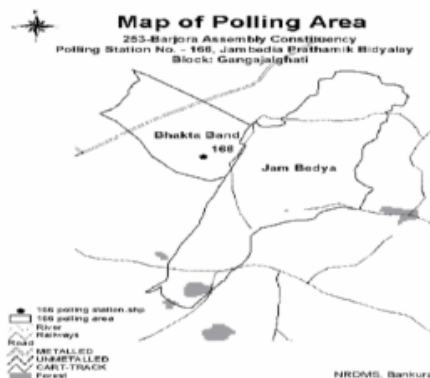

Cad View

Key MAP View