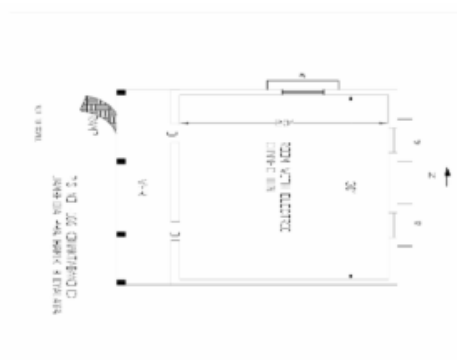

নির্বাচক নিবন্ধন আধিকারিকের স্বাক্ষর

Nazri Naksha

Google Map View

Polling Station Building Front View

Polling Station Front View

Cad View

Key MAP View

1 নাম : সোনালী গরাই স্বামীর নাম: জগন্নাথ গরাই বাড়ির নং : 124 বয়স : 24 লিঙ্গ : মহিলা	IJO2177137 ফটো উপলব্ধ	2 নাম : দীপক গরাই পিতার নাম: শ্যামাপদ গরাই বাড়ির নং : n0032 বয়স : 31 লিঙ্গ : পুরুষ	IJO1539097 ফটো উপলব্ধ	3 নাম : পদ্মা গরাই স্বামীর নাম: তাপস গরাই বাড়ির নং : n0032 বয়স : 34 লিঙ্গ : মহিলা	IJO1539238 ফটো উপলব্ধ
4 নাম : দেবু মন্ডল পিতার নাম: রসিকচন্দ্র মন্ডল বাড়ির নং : এন0027 বয়স : 22 লিঙ্গ : পুরুষ	IJO2322733 ফটো উপলব্ধ	5 নাম : নন্দ গরাই পিতার নাম: সন্তোষ গরাই বাড়ির নং : n0029 বয়স : 56 লিঙ্গ : পুরুষ	IJO2410256 ফটো উপলব্ধ	6 নাম : মহাদেব গরাই পিতার নাম: হংস গরাই বাড়ির নং : n0034 বয়স : 61 লিঙ্গ : পুরুষ	IJO2410249 ফটো উপলব্ধ
7 নাম : চায়না গরাই স্বামীর নাম: শ্যামাপদ গরাই বাড়ির নং : n0032 বয়স : 66 লিঙ্গ : মহিলা	IJO2414167 ফটো উপলব্ধ	8 নাম : সরোজ গরাই পিতার নাম: দিলীপ গরাই বাড়ির নং : এন000 বয়স : 23 লিঙ্গ : পুরুষ	IJO2355857 ফটো উপলব্ধ	9 নাম : নিতিবালা গরাই স্বামীর নাম: গণেশ গরাই বাড়ির নং : n0026 বয়স : 44 লিঙ্গ : মহিলা	FRL1875277 ফটো উপলব্ধ
10 নাম : সাদনি গরাই স্বামীর নাম: ফটিক গরাই বাড়ির নং : n0026 বয়স : 61 লিঙ্গ : মহিলা	IJO2102010 ফটো উপলব্ধ	11 নাম : নাড়গোপাল গরাই পিতার নাম: গনেশ গরাই বাড়ির নং : n0026 বয়স : 27 লিঙ্গ : পুরুষ	IJO1899269 ফটো উপলব্ধ	12 নাম : স্বরূপ গরাই পিতার নাম: বিধান গরাই বাড়ির নং : n0002 বয়স : 35 লিঙ্গ : পুরুষ	IJO1261460 ফটো উপলব্ধ
13 নাম : কান্দন পাল পিতার নাম: প্রবোধ পাল বাড়ির নং : এন001 বয়স : 22 লিঙ্গ : পুরুষ	IJO2355790 ফটো উপলব্ধ	14 নাম : পাগল গরাই পিতার নাম: শ্রীরাম গরাই বাড়ির নং : n0030 বয়স : 35 লিঙ্গ : পুরুষ	IJO1433010 ফটো উপলব্ধ	15 নাম : আকাশ গরাই পিতার নাম: বিমল গরাই বাড়ির নং : এন001 বয়স : 21 লিঙ্গ : পুরুষ	IJO2355808 ফটো উপলব্ধ
16 নাম : শুভজিৎ গরাই পিতার নাম: ভগীরথ গরাই বাড়ির নং : এন000 বয়স : 21 লিঙ্গ : পুরুষ	IJO2355840 ফটো উপলব্ধ	17 নাম : সোনামনি গরাই স্বামীর নাম: অভিজীত গরাই বাড়ির নং : এন000 বয়স : 22 লিঙ্গ : মহিলা	IJO2355899 ফটো উপলব্ধ	18 নাম : রিম্পা গরাই পিতার নাম: তরণী গরাই বাড়ির নং : এন000 বয়স : 21 লিঙ্গ : মহিলা	IJO2355923 ফটো উপলব্ধ
19 নাম : গণেশ গরাই পিতার নাম: ফটিক গরাই বাড়ির নং : n0026 বয়স : 46 লিঙ্গ : পুরুষ	FRL2778702 ফটো উপলব্ধ	20 নাম : ফটিক গরাই পিতার নাম: বক্রেশ্বর গরাই বাড়ির নং : n0017 বয়স : 71 লিঙ্গ : পুরুষ	FRL2778827 ফটো উপলব্ধ	21 নাম : অপর্ণা গরাই স্বামীর নাম: নাড়গোপাল গরাই বাড়ির নং : এন0026 বয়স : 21 লিঙ্গ : মহিলা	IJO2355832 ফটো উপলব্ধ
22 নাম : বুদ্ধদেব গরাই পিতার নাম: বলরাম গরাই বাড়ির নং : এন0001 বয়স : 23 লিঙ্গ : পুরুষ	IJO2320497 ফটো উপলব্ধ	23 নাম : রাজেশ গরাই পিতার নাম: মহাদেব গরাই বাড়ির নং : এন0034 বয়স : 22 লিঙ্গ : পুরুষ	IJO2320463 ফটো উপলব্ধ	24 নাম : সঞ্জয় গরাই পিতার নাম: সুনীল কুমার গরাই বাড়ির নং : এন0049 বয়স : 24 লিঙ্গ : পুরুষ	IJO2320430 ফটো উপলব্ধ
25 নাম : নমিতা গরাই স্বামীর নাম: আন্তিক গরাই বাড়ির নং : এন0001 বয়স : 26 লিঙ্গ : মহিলা	IJO2320422 ফটো উপলব্ধ	26 নাম : পম্পা গরাই স্বামীর নাম: বিকাশ গরাই বাড়ির নং : এন001 বয়স : 25 লিঙ্গ : মহিলা	IJO2320406 ফটো উপলব্ধ	27 নাম : মঞ্জল দীপ গরাই পিতার নাম: জয়দেব গরাই বাড়ির নং : n0046 বয়স : 26 লিঙ্গ : পুরুষ	IJO2176998 ফটো উপলব্ধ
28 নাম : দুলালী গরাই স্বামীর নাম: বাপী গরাই বাড়ির নং : n0085 বয়স : 25 লিঙ্গ : মহিলা	IJO2176816 ফটো উপলব্ধ	29 নাম : পুতুল গরাই স্বামীর নাম: আকাশ গরাই বাড়ির নং : n0047 বয়স : 24 লিঙ্গ : মহিলা	IJO2176782 ফটো উপলব্ধ	30 নাম : রীতা গরাই স্বামীর নাম: উত্তম গরাই বাড়ির নং : n0028 বয়স : 25 লিঙ্গ : মহিলা	IJO2176915 ফটো উপলব্ধ