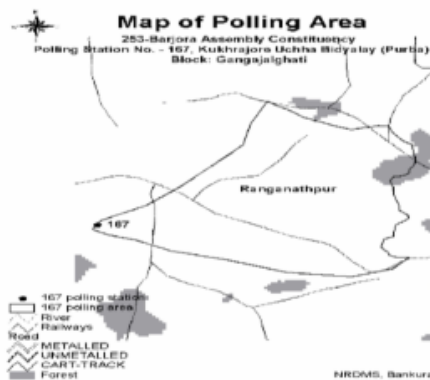

নির্বাচক নিবন্ধন আধিকারিকের স্বাক্ষর

Nazri Naksha

Google Map View

Polling Station Building Front View

Polling Station Front View

Cad View

Key MAP View

বিধানসভা নির্বাচনক্ষেত্রের নং, নাম : 253-বড়জোড়া  
ভাগ নং, নাম : 1-কুঁখড়াজোড়া, রঙ্গনাথপুর, পোঃ-কুঁখড়াজোড়া