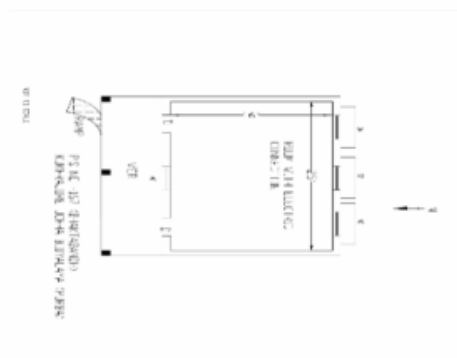

নির্বাচক নিবন্ধন আধিকারিকের স্বাক্ষর

Nazri Naksha

Google Map View

Polling Station Building Front View

Polling Station Front View

Cad View

Key MAP View

বিধানসভা নির্বাচনক্ষেত্রের নং, নাম : 253-বড়জোড়া  
ভাগ নং, নাম : 1-কুঁখড়াজোড়া, রঙ্গনাথপুর, পোঃ-কুঁখড়াজোড়া