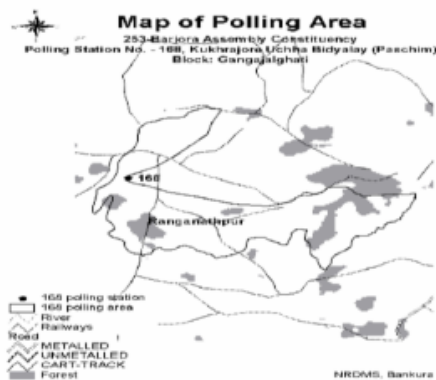

Cad View

Key MAP View