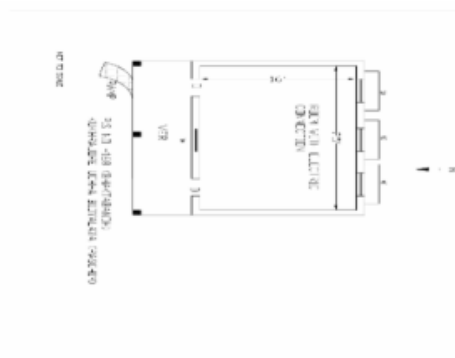

নির্বাচক নিবন্ধন আধিকারিকের স্বাক্ষর

Nazri Naksha

Google Map View

Polling Station Building Front View

Polling Station Front View

Cad View

Key MAP View

| | | | | | | | | | | | |
|----|------------------|---|------------|----|------------------|--|------------|----|------------------|---|------------|
| 1 | WB/37/250/111048 | নাম : মথুর আখুলী পিতার নাম: নিবারন আখুলী বাড়ির নং : n0053 বয়স : 86 লিঙ্গ : পুরুষ | ফটো উপলব্ধ | 2 | WB/37/250/111224 | নাম : উত্তম আখুলী পিতার নাম: মথুর আখুলী বাড়ির নং : n0053 বয়স : 52 লিঙ্গ : পুরুষ | ফটো উপলব্ধ | 3 | WB/37/250/111231 | নাম : লক্ষ্মী আখুলী স্বামীর নাম: উত্তম আখুলী বাড়ির নং : n0053 বয়স : 50 লিঙ্গ : মহিলা | ফটো উপলব্ধ |
| 4 | FRL1469311 | নাম : তপন কুমার আখুলী পিতার নাম: মথুর আখুলী বাড়ির নং : n0053 বয়স : 44 লিঙ্গ : পুরুষ | ফটো উপলব্ধ | 5 | IJO1539576 | নাম : পাপিয়া আখুলী (ভান্ডারী) স্বামীর নাম: তপন কুমার আখুলী বাড়ির নং : n0053 বয়স : 32 লিঙ্গ : মহিলা | ফটো উপলব্ধ | 6 | WB/37/250/111215 | নাম : উমাপদ কুণ্ডু পিতার নাম: সুষ্টিধর কুণ্ডু বাড়ির নং : n0012 বয়স : 69 লিঙ্গ : পুরুষ | ফটো উপলব্ধ |
| 7 | FRL3038718 | নাম : বিপদতারণ কুণ্ডু পিতার নাম: উমাপদ কুণ্ডু বাড়ির নং : n0012 বয়স : 37 লিঙ্গ : পুরুষ | ফটো উপলব্ধ | 8 | FRL0202242 | নাম : সুভাষ কুণ্ডু পিতার নাম: সুষ্টিধর কুণ্ডু বাড়ির নং : n0012 বয়স : 63 লিঙ্গ : পুরুষ | ফটো উপলব্ধ | 9 | WB/37/250/111160 | নাম : মঞ্জুশ্রী কুণ্ডু স্বামীর নাম: সুবোধ কুণ্ডু বাড়ির নং : n0012 বয়স : 59 লিঙ্গ : মহিলা | ফটো উপলব্ধ |
| 10 | FRL2952372 | নাম : কাঞ্চন কুন্ডু পিতার নাম: সুভাষ কুন্ডু বাড়ির নং : n0012 বয়স : 37 লিঙ্গ : পুরুষ | ফটো উপলব্ধ | 11 | WB/37/250/111169 | নাম : হারাধন কুণ্ডু পিতার নাম: জীবন কুণ্ডু বাড়ির নং : n0014 বয়স : 65 লিঙ্গ : পুরুষ | ফটো উপলব্ধ | 12 | WB/37/250/111163 | নাম : প্রতিমা কুণ্ডু স্বামীর নাম: বীরেন্দ্রনাথ কুণ্ডু বাড়ির নং : n0014 বয়স : 51 লিঙ্গ : মহিলা | ফটো উপলব্ধ |
| 13 | FRL2320372 | নাম : জয়ন্ত কুন্ডু পিতার নাম: হারাধন কুন্ডু বাড়ির নং : n0014 বয়স : 39 লিঙ্গ : পুরুষ | ফটো উপলব্ধ | 14 | FRL2952307 | নাম : উজ্জ্বল কুন্ডু পিতার নাম: হারাধন কুন্ডু বাড়ির নং : n0014 বয়স : 38 লিঙ্গ : পুরুষ | ফটো উপলব্ধ | 15 | FRL2952364 | নাম : লাল্টু কুন্ডু পিতার নাম: হারাধন কুন্ডু বাড়ির নং : n0014 বয়স : 37 লিঙ্গ : পুরুষ | ফটো উপলব্ধ |
| 16 | IJO1433317 | নাম : জ্যোৎস্না কুণ্ডু স্বামীর নাম: জয়ন্ত কুণ্ডু বাড়ির নং : n0014 বয়স : 32 লিঙ্গ : মহিলা | ফটো উপলব্ধ | 17 | WB/37/250/111079 | নাম : নন্দরানী কুণ্ডু স্বামীর নাম: অশ্বিনী কুণ্ডু বাড়ির নং : n0015 বয়স : 67 লিঙ্গ : মহিলা | ফটো উপলব্ধ | 18 | IJO1262385 | নাম : অনিমা কুণ্ডু (লায়েক) স্বামীর নাম: ত্রিভুলী কুণ্ডু বাড়ির নং : n0015 বয়স : 37 লিঙ্গ : মহিলা | ফটো উপলব্ধ |
| 19 | FRL2781375 | নাম : নির্মল কুণ্ডু পিতার নাম: পঞ্চানন কুণ্ডু বাড়ির নং : n0015 বয়স : 70 লিঙ্গ : পুরুষ | ফটো উপলব্ধ | 20 | IJO2536225 | নাম : শ্যামাপদ কুণ্ডু পিতার নাম: তুলসী কুণ্ডু বাড়ির নং : এন0016 বয়স : 62 লিঙ্গ : পুরুষ | ফটো উপলব্ধ | 21 | IJO2536233 | নাম : নেহারী কুণ্ডু স্বামীর নাম: শ্যামাপদ কুণ্ডু বাড়ির নং : এন0016 বয়স : 59 লিঙ্গ : মহিলা | ফটো উপলব্ধ |
| 22 | IJO1539659 | নাম : হরেকৃষ্ণ কুণ্ডু পিতার নাম: শ্যামাপদ কুণ্ডু বাড়ির নং : n0016 বয়স : 32 লিঙ্গ : পুরুষ | ফটো উপলব্ধ | 23 | IJO1357490 | নাম : রামকৃষ্ণ কুন্ডু পিতার নাম: শ্যামাপদ কুন্ডু বাড়ির নং : n0016 বয়স : 33 লিঙ্গ : পুরুষ | ফটো উপলব্ধ | 24 | WB/37/250/111134 | নাম : প্রমিলা কুণ্ডু স্বামীর নাম: মানিক কুণ্ডু বাড়ির নং : n0057 বয়স : 65 লিঙ্গ : মহিলা | ফটো উপলব্ধ |
| 25 | FRL1880798 | নাম : ধনঞ্জয় কুণ্ডু পিতার নাম: মানিক কুণ্ডু বাড়ির নং : n0057 বয়স : 48 লিঙ্গ : পুরুষ | ফটো উপলব্ধ | 26 | IJO1262450 | নাম : শম্পা কুণ্ডু স্বামীর নাম: ধনঞ্জয় কুণ্ডু বাড়ির নং : n0057 বয়স : 36 লিঙ্গ : মহিলা | ফটো উপলব্ধ | 27 | IJO1433325 | নাম : টুম্পা কুণ্ডু স্বামীর নাম: প্রনবেশ কুণ্ডু বাড়ির নং : n0015 বয়স : 35 লিঙ্গ : মহিলা | ফটো উপলব্ধ |
| 28 | FRL2320380 | নাম : প্রনবেশ কুন্ডু পিতার নাম: নির্মল চন্দ্র কুন্ডু বাড়ির নং : n0015 বয়স : 40 লিঙ্গ : পুরুষ | ফটো উপলব্ধ | 29 | FRL1880772 | নাম : তারকনাথ কুন্ডু পিতার নাম: অশ্বিনী কুন্ডু বাড়ির নং : n0015 বয়স : 43 লিঙ্গ : পুরুষ | ফটো উপলব্ধ | 30 | WB/37/250/111109 | নাম : ত্রিলোচন কুণ্ডু পিতার নাম: পঞ্চানন কুণ্ডু বাড়ির নং : n0015 বয়স : 56 লিঙ্গ : পুরুষ | ফটো উপলব্ধ |