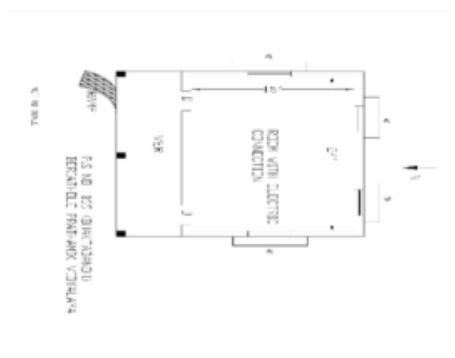

নির্বাচক নিবন্ধন আধিকারিকের স্বাক্ষর

Nazri Naksha

Google Map View

Polling Station Building Front View

Polling Station Front View

Cad View

Key MAP View

1	WB/37/250/114030	নাম : হরিসাধন কর্মকার পিতার নাম: রামদাস কর্মকার বাড়ির নং : n0001 বয়স : 63 লিঙ্গ : পুরুষ	ফটো উপলব্ধ	2	WB/37/250/114032	নাম : লক্ষ্মীরানী কর্মকার স্বামীর নাম: হরিসাধন কর্মকার বাড়ির নং : n0001 বয়স : 60 লিঙ্গ : মহিলা	ফটো উপলব্ধ	3	IJO1920511	নাম : প্রিয়াঙ্কা কর্মকার স্বামীর নাম: নীলাঞ্জন কর্মকার বাড়ির নং : n0001 বয়স : 27 লিঙ্গ : মহিলা	ফটো উপলব্ধ
4	IJO1175769	নাম : নীলমণি কর্মকার পিতার নাম: হরিসাধন কর্মকার বাড়ির নং : n0001 বয়স : 35 লিঙ্গ : পুরুষ	ফটো উপলব্ধ	5	FRL2952745	নাম : নীলাঞ্জন কর্মকার পিতার নাম: হরিসাধন কর্মকার বাড়ির নং : n0001 বয়স : 37 লিঙ্গ : পুরুষ	ফটো উপলব্ধ	6	IJO1892959	নাম : বিউটি কর্মকার পিতার নাম: প্রদীপ কর্মকার বাড়ির নং : এন0001 বয়স : 27 লিঙ্গ : মহিলা	ফটো উপলব্ধ
7	FRL2319465	নাম : শিখা গরাই স্বামীর নাম: কাজল গরাই বাড়ির নং : n0019 বয়স : 40 লিঙ্গ : মহিলা	ফটো উপলব্ধ	8	WB/37/250/114052	নাম : কাজল কুমার গরাই পিতার নাম: লক্ষ্মীনারায়ন গরাই বাড়ির নং : n0019 বয়স : 53 লিঙ্গ : পুরুষ	ফটো উপলব্ধ	9	IJO2358554	নাম : প্রিয়া গরাই পিতার নাম: কাজল গরাই বাড়ির নং : এন0019 বয়স : 21 লিঙ্গ : মহিলা	ফটো উপলব্ধ
10	WB/37/250/114046	নাম : আরতি গরাই স্বামীর নাম: লক্ষ্মীনারায়ন গরাই বাড়ির নং : n0019 বয়স : 73 লিঙ্গ : মহিলা	ফটো উপলব্ধ	11	FRL2319457	নাম : রমা গরাই স্বামীর নাম: কল্যান গরাই বাড়ির নং : এন0019 বয়স : 45 লিঙ্গ : মহিলা	ফটো উপলব্ধ	12	IJO2433365	নাম : প্রীতি গরাই পিতার নাম: কাজল গরাই বাড়ির নং : এন0019 বয়স : 20 লিঙ্গ : মহিলা	ফটো উপলব্ধ
13	IJO2255099	নাম : গীতা গরাই স্বামীর নাম: সুবল গরাই বাড়ির নং : n0003 বয়স : 78 লিঙ্গ : মহিলা	ফটো উপলব্ধ	14	IJO2247476	নাম : ঈশ্বর গরাই পিতার নাম: শঙ্কর গরাই বাড়ির নং : এন0014 বয়স : 23 লিঙ্গ : পুরুষ	ফটো উপলব্ধ	15	IJO1647106	নাম : শুভেন্দু পাত্র পিতার নাম: পীযুষকান্তি পাত্র বাড়ির নং : এন0021 বয়স : 30 লিঙ্গ : পুরুষ	ফটো উপলব্ধ
16	IJO2247187	নাম : পূজা গরাই পিতার নাম: অসিত গরাই বাড়ির নং : এন0019 বয়স : 23 লিঙ্গ : মহিলা	ফটো উপলব্ধ	17	FRL2319366	নাম : পুতুল গরাই স্বামীর নাম: সাধন গরাই বাড়ির নং : n0012 বয়স : 42 লিঙ্গ : মহিলা	ফটো উপলব্ধ	18	FRL1467711	নাম : সমীরন গরাই পিতার নাম: অমরশঙ্কর গরাই বাড়ির নং : n0010 বয়স : 43 লিঙ্গ : পুরুষ	ফটো উপলব্ধ
19	IJO1920487	নাম : জয়ন্ত গরাই পিতার নাম: হারাধন গরাই বাড়ির নং : n0002 বয়স : 26 লিঙ্গ : পুরুষ	ফটো উপলব্ধ	20	IJO1811991	নাম : রূপালী গরাই স্বামীর নাম: নাটু গরাই বাড়ির নং : n0011 বয়স : 28 লিঙ্গ : মহিলা	ফটো উপলব্ধ	21	IJO2030286	নাম : বিষ্ণুপ্রিয়া গরাই স্বামীর নাম: অজয় গরাই বাড়ির নং : এন0005 বয়স : 25 লিঙ্গ : মহিলা	ফটো উপলব্ধ
22	IJO1539873	নাম : লতা গরাই স্বামীর নাম: সমীরন গরাই বাড়ির নং : n0010 বয়স : 32 লিঙ্গ : মহিলা	ফটো উপলব্ধ	23	FRL3038940	নাম : শ্যামল গরাই পিতার নাম: নিরঞ্জন গরাই বাড়ির নং : n0010 বয়স : 36 লিঙ্গ : পুরুষ	ফটো উপলব্ধ	24	FRL2952810	নাম : ফাল্গুনী গরাই স্বামীর নাম: দেবদাস গরাই বাড়ির নং : n0008 বয়স : 37 লিঙ্গ : মহিলা	ফটো উপলব্ধ
25	IJO1433457	নাম : বিকাশ গরাই পিতার নাম: জ্যোতিষ গরাই বাড়ির নং : n0009 বয়স : 34 লিঙ্গ : পুরুষ	ফটো উপলব্ধ	26	IJO1647122	নাম : শিবদাস গরাই পিতার নাম: বৃধন গরাই বাড়ির নং : n0017 বয়স : 30 লিঙ্গ : পুরুষ	ফটো উপলব্ধ	27	WB/37/250/114048	নাম : ডিবিবালা গরাই স্বামীর নাম: ভোলানাথ গরাই বাড়ির নং : n0018 বয়স : 78 লিঙ্গ : মহিলা	ফটো উপলব্ধ
28	IJO1737360	নাম : কার্তিক রায় পিতার নাম: রবিশচন রায় বাড়ির নং : n0057 বয়স : 29 লিঙ্গ : পুরুষ	ফটো উপলব্ধ	29	IJO1647155	নাম : গোকুল গরাই পিতার নাম: মনসা রাম গরাই বাড়ির নং : n0014 বয়স : 30 লিঙ্গ : পুরুষ	ফটো উপলব্ধ	30	IJO1539972	নাম : গৌতম গরাই পিতার নাম: মনসারাম গরাই বাড়ির নং : n0014 বয়স : 31 লিঙ্গ : পুরুষ	ফটো উপলব্ধ