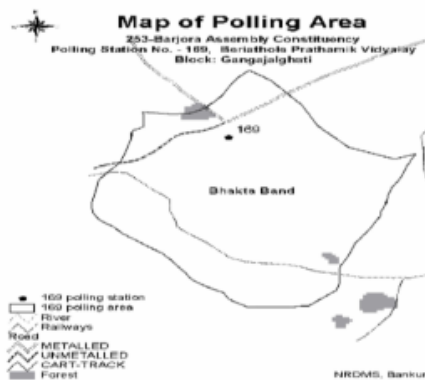

Cad View

Key MAP View