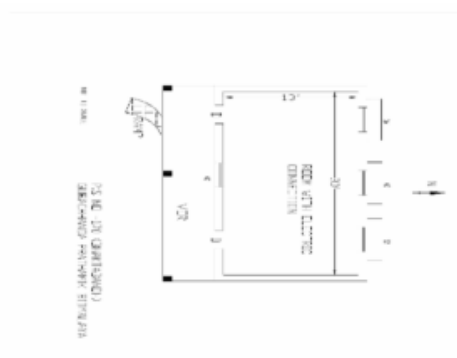

নির্বাচক নিবন্ধন আধিকারিকের স্বাক্ষর

Nazri Naksha

Google Map View

Polling Station Building Front View

Polling Station Front View

Cad View

Key MAP View

1 নাম : গোবিন্দ কিস্কু পিতার নাম: মহাদেব কিস্কু বাড়ির নং : n0151 বয়স : 24 লিঙ্গ : পুরুষ	IJO2178192 ফটো উপলব্ধ	2 নাম : সুচিত্রা ঘোষ স্বামীর নাম: অসীম ঘোষ বাড়ির নং : n0164 বয়স : 33 লিঙ্গ : মহিলা	IJO1357748 ফটো উপলব্ধ	3 নাম : মানসী ঘোষ স্বামীর নাম: কাঞ্চন ঘোষ বাড়ির নং : n0160 বয়স : 35 লিঙ্গ : মহিলা	IJO1357730 ফটো উপলব্ধ
4 নাম : সৃজয় ঘোষ পিতার নাম: অশ্বিনী ঘোষ বাড়ির নং : n0158 বয়স : 36 লিঙ্গ : পুরুষ	IJO1175926 ফটো উপলব্ধ	5 নাম : কাকলী ঘোষ স্বামীর নাম: কৃষ্ণপদ ঘোষ বাড়ির নং : n0072 বয়স : 30 লিঙ্গ : মহিলা	IJO2178234 ফটো উপলব্ধ	6 নাম : নিলা ঘোষ স্বামীর নাম: সুদর্শন ঘোষ বাড়ির নং : n0155 বয়স : 62 লিঙ্গ : মহিলা	IJO2091338 ফটো উপলব্ধ
7 নাম : অপর্ণা ঘোষ স্বামীর নাম: সন্দীপ ঘোষ বাড়ির নং : এন0133 বয়স : 25 লিঙ্গ : মহিলা	IJO2248045 ফটো উপলব্ধ	8 নাম : সমান্তি ঘোষ পিতার নাম: শিবপ্রসাদ ঘোষ বাড়ির নং : এন0067 বয়স : 22 লিঙ্গ : মহিলা	IJO2322873 ফটো উপলব্ধ	9 নাম : শুক্লা ঘোষ স্বামীর নাম: স্বপন কুমার ঘোষ বাড়ির নং : n0166 বয়স : 36 লিঙ্গ : মহিলা	IJO1357714 ফটো উপলব্ধ
10 নাম : অচিত্ত ঘোষ পিতার নাম: সুখময় ঘোষ বাড়ির নং : এন0146 বয়স : 25 লিঙ্গ : পুরুষ	IJO2030534 ফটো উপলব্ধ	11 নাম : ভৈরব ঘোষ পিতার নাম: মদন ঘোষ বাড়ির নং : এন0065 বয়স : 25 লিঙ্গ : পুরুষ	IJO2030575 ফটো উপলব্ধ	12 নাম : সুবিনয় ঘোষ পিতার নাম: সুখময় ঘোষ বাড়ির নং : এন0070 বয়স : 25 লিঙ্গ : পুরুষ	IJO2030559 ফটো উপলব্ধ
13 নাম : দীপু ঘোষ পিতার নাম: নিত্যানন্দ ঘোষ বাড়ির নং : এন0136 বয়স : 25 লিঙ্গ : পুরুষ	IJO2030526 ফটো উপলব্ধ	14 নাম : শম্পা ঘোষ স্বামীর নাম: সুদীপ ঘোষ বাড়ির নং : এন0000 বয়স : 27 লিঙ্গ : মহিলা	NFN2136216 ফটো উপলব্ধ	15 নাম : মল্লিকা ঘোষ স্বামীর নাম: মানস ঘোষ বাড়ির নং : n0075 বয়স : 25 লিঙ্গ : মহিলা	IJO2178093 ফটো উপলব্ধ
16 নাম : রিক্কু ঘোষ স্বামীর নাম: প্রীতম ঘোষ বাড়ির নং : n0049 বয়স : 27 লিঙ্গ : মহিলা	IJO2178176 ফটো উপলব্ধ	17 নাম : মন্দিরা ঘোষ স্বামীর নাম: অনুপ ঘোষ বাড়ির নং : n0001 বয়স : 24 লিঙ্গ : মহিলা	IJO2178200 ফটো উপলব্ধ	18 নাম : সমান্তি ঘোষ স্বামীর নাম: কৃষ্ণদুলাল ঘোষ বাড়ির নং : n0052 বয়স : 26 লিঙ্গ : মহিলা	IJO2178259 ফটো উপলব্ধ
19 নাম : বিশ্বনাথ টুডু পিতার নাম: শিবনাথ টুডু বাড়ির নং : এন0152 বয়স : 23 লিঙ্গ : পুরুষ	IJO2322907 ফটো উপলব্ধ	20 নাম : তপতী দে স্বামীর নাম: অনুপ্রিয় দে বাড়ির নং : এন0099 বয়স : 33 লিঙ্গ : মহিলা	NRZ1383017 ফটো উপলব্ধ	21 নাম : ভাদু দে মায়ের নাম: মায়ারানী দে বাড়ির নং : n0168 বয়স : 57 লিঙ্গ : মহিলা	IJO1357680 ফটো উপলব্ধ
22 নাম : মর্জলা দে(পাল) স্বামীর নাম: শিবপ্রসাদ দে বাড়ির নং : n0162 বয়স : 38 লিঙ্গ : মহিলা	IJO1357706 ফটো উপলব্ধ	23 নাম : জগন্নাথ নন্দী পিতার নাম: প্রবোধ নন্দী বাড়ির নং : n0163 বয়স : 34 লিঙ্গ : পুরুষ	IJO1357664 ফটো উপলব্ধ	24 নাম : সুস্মিতা পাত্র মাল স্বামীর নাম: তাপস মাল বাড়ির নং : এন0083 বয়স : 26 লিঙ্গ : মহিলা	UZI1976091 ফটো উপলব্ধ
25 নাম : রাজীব বাউরী পিতার নাম: কালিপদ বাউরী বাড়ির নং : এন0108 বয়স : 23 লিঙ্গ : পুরুষ	IJO2317915 ফটো উপলব্ধ	26 নাম : সুদীপ বাউরী পিতার নাম: ফটিক বাউরী বাড়ির নং : এন0106 বয়স : 23 লিঙ্গ : পুরুষ	IJO2317931 ফটো উপলব্ধ	27 নাম : মরি বাউরী স্বামীর নাম: বাসু বাউরী বাড়ির নং : এন0110 বয়স : 29 লিঙ্গ : মহিলা	IJO2317873 ফটো উপলব্ধ
28 নাম : মীন্তণ বাউরী পিতার নাম: বিজয় বাউরী বাড়ির নং : এন0114 বয়স : 41 লিঙ্গ : পুরুষ	IJO2248177 ফটো উপলব্ধ	29 নাম : প্রদীপ বাউরী পিতার নাম: ফটিক বাউরী বাড়ির নং : এন0106 বয়স : 25 লিঙ্গ : পুরুষ	IJO2030591 ফটো উপলব্ধ	30 নাম : বসু বাউরী মায়ের নাম: আদরী বাউরী বাড়ির নং : n0110 বয়স : 27 লিঙ্গ : পুরুষ	IJO1920537 ফটো উপলব্ধ