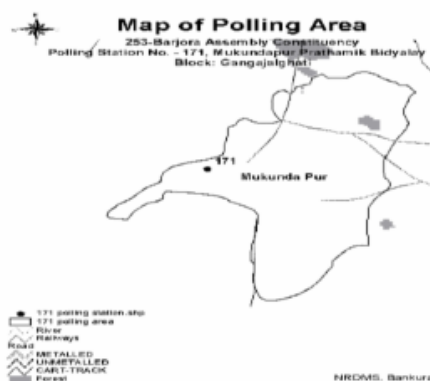

Cad View

Key MAP View