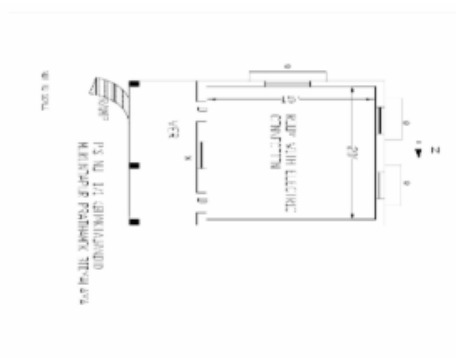

নির্বাচক নিবন্ধন আধিকারিকের স্বাক্ষর

Nazri Naksha

Google Map View

Polling Station Building Front View

Polling Station Front View

Cad View

Key MAP View

1 নাম : রিক্ত মহন্ত পিতার নাম: নির্মল মহন্ত বাড়ির নং : n0047 বয়স : 35 লিঙ্গ : মহিলা	IJO1738038 ফটো উপলব্ধ	2 নাম : বিশ্বজিৎ চ্যাটাঙ্গী পিতার নাম: গঙ্গাধর চ্যাটাঙ্গী বাড়ির নং : n0047 বয়স : 31 লিঙ্গ : পুরুষ	IJO1647635 ফটো উপলব্ধ	3 নাম : শিবানী চ্যাটাঙ্গী স্বামীর নাম: গঙ্গাধর চ্যাটাঙ্গী বাড়ির নং : n0047 বয়স : 57 লিঙ্গ : মহিলা	WB/37/250/120360 ফটো উপলব্ধ
4 নাম : মৃত্যঞ্জয় মহন্ত পিতার নাম: নির্মল মহন্ত বাড়ির নং : n0047 বয়স : 32 লিঙ্গ : পুরুষ	IJO1737949 ফটো উপলব্ধ	5 নাম : সেবানন্দ দাস পিতার নাম: মহাদেব দাস বাড়ির নং : n0049 বয়স : 71 লিঙ্গ : পুরুষ	FRL0214916 ফটো উপলব্ধ	6 নাম : গৌতম দাস পিতার নাম: সেবানন্দ দাস বাড়ির নং : n0049 বয়স : 47 লিঙ্গ : পুরুষ	FRL1425487 ফটো উপলব্ধ
7 নাম : মিতু দাস স্বামীর নাম: গৌতম দাস বাড়ির নং : n0049 বয়স : 46 লিঙ্গ : মহিলা	FRL1425495 ফটো উপলব্ধ	8 নাম : নিবাস দাস পিতার নাম: গৌতম দাস বাড়ির নং : এন0049 বয়স : 26 লিঙ্গ : পুরুষ	IJO2030799 ফটো উপলব্ধ	9 নাম : পদ্মা বাউরী স্বামীর নাম: অজয় বাউরী বাড়ির নং : n0118 বয়স : 29 লিঙ্গ : মহিলা	IJO1900083 ফটো উপলব্ধ
10 নাম : নিহারী বাউরী পিতার নাম: জয়দেব বাউরী বাড়ির নং : n0117 বয়স : 49 লিঙ্গ : পুরুষ	IJO1900091 ফটো উপলব্ধ	11 নাম : জয়দেব বাউরী পিতার নাম: অনাথ বাউরী বাড়ির নং : n0116 বয়স : 55 লিঙ্গ : পুরুষ	IJO1900109 ফটো উপলব্ধ	12 নাম : বিশ্বরূপ বাউরী পিতার নাম: শ্রীপ্রসাদ বাউরী বাড়ির নং : n0065 বয়স : 27 লিঙ্গ : পুরুষ	IJO1900190 ফটো উপলব্ধ
13 নাম : অজয় বাউরী পিতার নাম: শ্যামাপদ বাউরী বাড়ির নং : n0067 বয়স : 27 লিঙ্গ : পুরুষ	IJO1900216 ফটো উপলব্ধ	14 নাম : শিখা বাউরী স্বামীর নাম: বরেন্দ বাউরী বাড়ির নং : n0072 বয়স : 33 লিঙ্গ : মহিলা	IJO1812270 ফটো উপলব্ধ	15 নাম : বরেন্দ বাউরী পিতার নাম: সীতারাম বাউরী বাড়ির নং : n0072 বয়স : 30 লিঙ্গ : পুরুষ	IJO1812262 ফটো উপলব্ধ
16 নাম : পূজা বাউরী পিতার নাম: মিতৈন বাউরী বাড়ির নং : n0071 বয়স : 26 লিঙ্গ : মহিলা	IJO1922012 ফটো উপলব্ধ	17 নাম : শচীন বাউরী পিতার নাম: বুধন বাউরী বাড়ির নং : এন0066 বয়স : 21 লিঙ্গ : পুরুষ	IJO2361566 ফটো উপলব্ধ	18 নাম : বিকাশ বাউরী পিতার নাম: কাঁদন বাউরী বাড়ির নং : এন0076 বয়স : 21 লিঙ্গ : পুরুষ	IJO2361582 ফটো উপলব্ধ
19 নাম : অচিন্ত্য বাউরী পিতার নাম: নয়ন বাউরী বাড়ির নং : এন0059 বয়স : 22 লিঙ্গ : পুরুষ	IJO2361723 ফটো উপলব্ধ	20 নাম : দীপালি বাউরি পিতার নাম: চিন্ময় বাউরী বাড়ির নং : এন0078 বয়স : 21 লিঙ্গ : মহিলা	IJO2361764 ফটো উপলব্ধ	21 নাম : পিন্ধি বাউরী পিতার নাম: কার্তিক বাউরী বাড়ির নং : এন001 বয়স : 21 লিঙ্গ : মহিলা	IJO2361319 ফটো উপলব্ধ
22 নাম : পিন্টু বাউরী পিতার নাম: হরিপদ বাউরী বাড়ির নং : এন0058 বয়স : 20 লিঙ্গ : পুরুষ	IJO2405421 ফটো উপলব্ধ	23 নাম : টিয়া বাউরী স্বামীর নাম: শ্রীকান্ত বাউরী বাড়ির নং : এন0082 বয়স : 24 লিঙ্গ : মহিলা	IJO2317204 ফটো উপলব্ধ	24 নাম : আকাশ বাউরী পিতার নাম: মনু বাউরী বাড়ির নং : এন0074 বয়স : 22 লিঙ্গ : পুরুষ	IJO2317196 ফটো উপলব্ধ
25 নাম : বিদ্যা বাউরী পিতার নাম: সন্তোষ বাউরী বাড়ির নং : এন0073 বয়স : 23 লিঙ্গ : পুরুষ	IJO2248375 ফটো উপলব্ধ	26 নাম : প্রশান্ত বাউরী পিতার নাম: জয়দেব বাউরী বাড়ির নং : এন0116 বয়স : 23 লিঙ্গ : পুরুষ	IJO2248383 ফটো উপলব্ধ	27 নাম : রিম্পা বাউরী স্বামীর নাম: উজ্জল বাউরী বাড়ির নং : এন0068 বয়স : 25 লিঙ্গ : মহিলা	IJO2361681 ফটো উপলব্ধ
28 নাম : সোনালী বাউরী স্বামীর নাম: বিবেক বাউরী বাড়ির নং : এন0062 বয়স : 22 লিঙ্গ : মহিলা	IJO2361798 ফটো উপলব্ধ	29 নাম : অজয় বাউরী পিতার নাম: শম্ভু বাউরী বাড়ির নং : এন0078 বয়স : 23 লিঙ্গ : পুরুষ	IJO2248367 ফটো উপলব্ধ	30 নাম : তনু বাউরী স্বামীর নাম: বিশ্বরূপ বাউরী বাড়ির নং : এন0065 বয়স : 23 লিঙ্গ : মহিলা	IJO2361830 ফটো উপলব্ধ