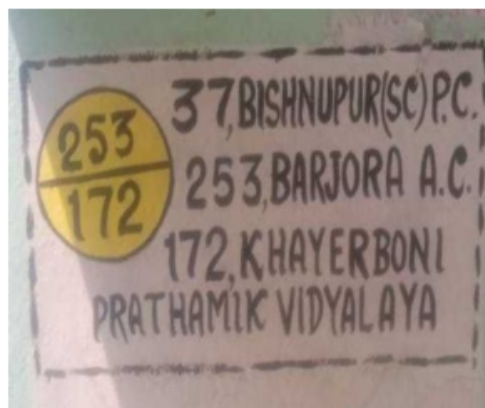

নির্বাচক নিবন্ধন আধিকারিকের স্বাক্ষর

Nazri Naksha

Google Map View

Polling Station Building Front View

Polling Station Front View

Cad View

Key MAP View

1 নাম : রামপদ কর্মকার পিতার নাম: তরনী কর্মকার বাড়ির নং : n0001 বয়স : 40 লিঙ্গ : পুরুষ	IJO1176155 ফটো উপলব্ধ	2 নাম : পিনু কর্মকার স্বামীর নাম: রামপদ কর্মকার বাড়ির নং : n0001 বয়স : 34 লিঙ্গ : মহিলা	IJO1263235 ফটো উপলব্ধ	3 নাম : লতিকা কর্মকার স্বামীর নাম: তরনী কর্মকার বাড়ির নং : n0001 বয়স : 66 লিঙ্গ : মহিলা	FRL2782308 ফটো উপলব্ধ
4 নাম : সঞ্চিত্তা সিংহ ঘোষ স্বামীর নাম: বিকাশ ঘোষ বাড়ির নং : N0001 বয়স : 33 লিঙ্গ : মহিলা	UZI1616747 ফটো উপলব্ধ	5 নাম : আকাশ বাউরী পিতার নাম: বিবেক বাউরী বাড়ির নং : N0001 বয়স : 22 লিঙ্গ : পুরুষ	IJO2362127 ফটো উপলব্ধ	6 নাম : তন্ময় ঘোষ পিতার নাম: ভোলানাথ ঘোষ বাড়ির নং : এন0001 বয়স : 23 লিঙ্গ : পুরুষ	IJO2420644 ফটো উপলব্ধ
7 নাম : দোলন দত্ত পিতার নাম: শান্তিময় দত্ত বাড়ির নং : খয়েরবনী, কাঞ্চনপুর, বাঁকুড়া বয়স : 24 লিঙ্গ : মহিলা	IJO2423929 ফটো উপলব্ধ	8 নাম : জ্যোৎস্না কালিন্দী(মাজি) স্বামীর নাম: সুরভ কালিন্দী বাড়ির নং : n0002 বয়স : 37 লিঙ্গ : মহিলা	NVP1704394 ফটো উপলব্ধ	9 নাম : মানিক কালিন্দী পিতার নাম: অভিরাম কালিন্দী বাড়ির নং : n0002 বয়স : 35 লিঙ্গ : পুরুষ	NVP1337112 ফটো উপলব্ধ
10 নাম : নিখিল কালিন্দী পিতার নাম: অভিরাম কালিন্দী বাড়ির নং : n0002 বয়স : 46 লিঙ্গ : পুরুষ	FRL2320455 ফটো উপলব্ধ	11 নাম : শিখা কালিন্দী স্বামীর নাম: নিখিল কালিন্দী বাড়ির নং : n0002 বয়স : 46 লিঙ্গ : মহিলা	FRL2320463 ফটো উপলব্ধ	12 নাম : সুরভ কালিন্দী পিতার নাম: অভিরাম কালিন্দী বাড়ির নং : n0002 বয়স : 38 লিঙ্গ : পুরুষ	FSL2758969 ফটো উপলব্ধ
13 নাম : শিখা বাউরী স্বামীর নাম: অদ্বৈত বাউরী বাড়ির নং : এন0001 বয়স : 28 লিঙ্গ : মহিলা	IJO2438570 ফটো উপলব্ধ	14 নাম : চম্পা কালিন্দী স্বামীর নাম: মানিক কালিন্দী বাড়ির নং : n0002 বয়স : 27 লিঙ্গ : মহিলা	IJO1922061 ফটো উপলব্ধ	15 নাম : গোবিন্দ প্রসাদ বাউরী পিতার নাম: মানিক বাউরী বাড়ির নং : এন0001 বয়স : 21 লিঙ্গ : পুরুষ	IJO2438471 ফটো উপলব্ধ
16 নাম : প্রশান্ত কালিন্দী মায়ের নাম: মালা কালিন্দী বাড়ির নং : n0005 বয়স : 28 লিঙ্গ : পুরুষ	IJO1900273 ফটো উপলব্ধ	17 নাম : মমতা কালিন্দী স্বামীর নাম: জয়দেব কালিন্দী বাড়ির নং : n0004 বয়স : 42 লিঙ্গ : মহিলা	FRL2320489 ফটো উপলব্ধ	18 নাম : জয়দেব কালিন্দী পিতার নাম: মথুর কালিন্দী বাড়ির নং : n0004 বয়স : 44 লিঙ্গ : পুরুষ	FRL2320471 ফটো উপলব্ধ
19 নাম : অসিত কালিন্দী পিতার নাম: মথুর কালিন্দী বাড়ির নং : n0004 বয়স : 61 লিঙ্গ : পুরুষ	WB/37/250/117002 ফটো উপলব্ধ	20 নাম : সোমা কালিন্দী স্বামীর নাম: প্রশান্ত কালিন্দী বাড়ির নং : এন0085 বয়স : 23 লিঙ্গ : মহিলা	IJO2318608 ফটো উপলব্ধ	21 নাম : চায়না ঘোষ স্বামীর নাম: আশীষ ঘোষ বাড়ির নং : এন0086 বয়স : 26 লিঙ্গ : মহিলা	IJO2318590 ফটো উপলব্ধ
22 নাম : রিয়া ঘোষ পিতার নাম: সুনীল ঘোষ বাড়ির নং : এন0125 বয়স : 22 লিঙ্গ : মহিলা	IJO2318616 ফটো উপলব্ধ	23 নাম : জয়দেব ঘোষ পিতার নাম: মহাদেব ঘোষ বাড়ির নং : N0160 বয়স : 21 লিঙ্গ : পুরুষ	IJO2361947 ফটো উপলব্ধ	24 নাম : দেবানন্দ ঘোষ পিতার নাম: সদানন্দ ঘোষ বাড়ির নং : N0020 বয়স : 21 লিঙ্গ : পুরুষ	IJO2361970 ফটো উপলব্ধ
25 নাম : জয়দেব ঘোষ পিতার নাম: কৃষ্ণ ঘোষ বাড়ির নং : N0023 বয়স : 21 লিঙ্গ : পুরুষ	IJO2362010 ফটো উপলব্ধ	26 নাম : দিলীপ ঘোষ পিতার নাম: মনোহর ঘোষ বাড়ির নং : n0014 বয়স : 47 লিঙ্গ : পুরুষ	FRL1467620 ফটো উপলব্ধ	27 নাম : রজত ঘোষ পিতার নাম: মনসারাম ঘোষ বাড়ির নং : N0046 বয়স : 21 লিঙ্গ : পুরুষ	IJO2362218 ফটো উপলব্ধ
28 নাম : লক্ষ্মীকান্ত ঘোষ পিতার নাম: দুলাল ঘোষ বাড়ির নং : n0013 বয়স : 69 লিঙ্গ : পুরুষ	FRL2321180 ফটো উপলব্ধ	29 নাম : নারান ঘোষ পিতার নাম: যামিনী ঘোষ বাড়ির নং : n0010 বয়স : 65 লিঙ্গ : পুরুষ	IJO2264240 ফটো উপলব্ধ	30 নাম : তুষুরানী ঘোষ স্বামীর নাম: নারান ঘোষ বাড়ির নং : n0010 বয়স : 67 লিঙ্গ : মহিলা	IJO2264232 ফটো উপলব্ধ