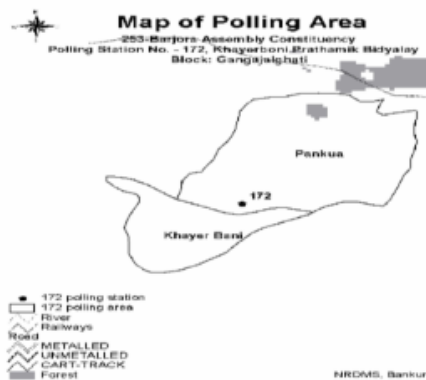

Cad View

Key MAP View