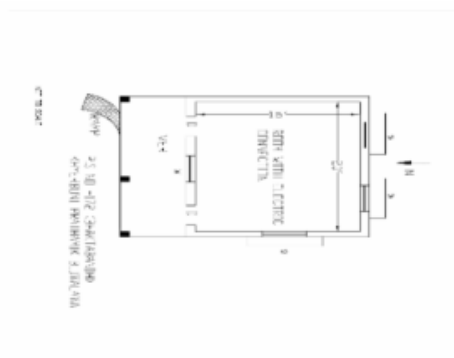

নির্বাচক নিবন্ধন আধিকারিকের স্বাক্ষর

Nazri Naksha

Google Map View

Polling Station Building Front View

Polling Station Front View

Cad View

Key MAP View

1 নাম : রামপদ কর্মকার পিতার নাম: তরনী কর্মকার বাড়ির নং : n0001 বয়স : 40 লিঙ্গ : পুরুষ	IJO1176155 ফটো উপলব্ধ	2 নাম : পিনু কর্মকার স্বামীর নাম: রামপদ কর্মকার বাড়ির নং : n0001 বয়স : 34 লিঙ্গ : মহিলা	IJO1263235 ফটো উপলব্ধ	3 নাম : লতিকা কর্মকার স্বামীর নাম: তরনী কর্মকার বাড়ির নং : n0001 বয়স : 66 লিঙ্গ : মহিলা	FRL2782308 ফটো উপলব্ধ
4 নাম : সঞ্চিত্তা সিংহ ঘোষ স্বামীর নাম: বিকাশ ঘোষ বাড়ির নং : N0001 বয়স : 33 লিঙ্গ : মহিলা	UZI1616747 ফটো উপলব্ধ	5 নাম : আকাশ বাউরী পিতার নাম: বিবেক বাউরী বাড়ির নং : N0001 বয়স : 22 লিঙ্গ : পুরুষ	IJO2362127 ফটো উপলব্ধ	6 নাম : তন্ময় ঘোষ পিতার নাম: ভোলানাথ ঘোষ বাড়ির নং : এন0001 বয়স : 23 লিঙ্গ : পুরুষ	IJO2420644 ফটো উপলব্ধ
7 নাম : দোলন দত্ত পিতার নাম: শান্তিময় দত্ত বাড়ির নং : খয়েরবনী, কাঞ্চনপুর, বাঁকুড়া বয়স : 24 লিঙ্গ : মহিলা	IJO2423929 ফটো উপলব্ধ	8 নাম : জ্যোৎস্না কালিন্দী(মাজি) স্বামীর নাম: সুরভ কালিন্দী বাড়ির নং : n0002 বয়স : 37 লিঙ্গ : মহিলা	NVP1704394 ফটো উপলব্ধ	9 নাম : মানিক কালিন্দী পিতার নাম: অভিরাম কালিন্দী বাড়ির নং : n0002 বয়স : 35 লিঙ্গ : পুরুষ	NVP1337112 ফটো উপলব্ধ
10 নাম : নিখিল কালিন্দী পিতার নাম: অভিরাম কালিন্দী বাড়ির নং : n0002 বয়স : 46 লিঙ্গ : পুরুষ	FRL2320455 ফটো উপলব্ধ	11 নাম : শিখা কালিন্দী স্বামীর নাম: নিখিল কালিন্দী বাড়ির নং : n0002 বয়স : 46 লিঙ্গ : মহিলা	FRL2320463 ফটো উপলব্ধ	12 নাম : সুরভ কালিন্দী পিতার নাম: অভিরাম কালিন্দী বাড়ির নং : n0002 বয়স : 38 লিঙ্গ : পুরুষ	FSL2758969 ফটো উপলব্ধ
13 নাম : শিখা বাউরী স্বামীর নাম: অদ্বৈত বাউরী বাড়ির নং : এন0001 বয়স : 28 লিঙ্গ : মহিলা	IJO2438570 ফটো উপলব্ধ	14 নাম : চম্পা কালিন্দী স্বামীর নাম: মানিক কালিন্দী বাড়ির নং : n0002 বয়স : 27 লিঙ্গ : মহিলা	IJO1922061 ফটো উপলব্ধ	15 নাম : গোবিন্দ প্রসাদ বাউরী পিতার নাম: মানিক বাউরী বাড়ির নং : এন0001 বয়স : 21 লিঙ্গ : পুরুষ	IJO2438471 ফটো উপলব্ধ
16 নাম : প্রশান্ত কালিন্দী মায়ের নাম: মালা কালিন্দী বাড়ির নং : n0005 বয়স : 28 লিঙ্গ : পুরুষ	IJO1900273 ফটো উপলব্ধ	17 নাম : মমতা কালিন্দী স্বামীর নাম: জয়দেব কালিন্দী বাড়ির নং : n0004 বয়স : 42 লিঙ্গ : মহিলা	FRL2320489 ফটো উপলব্ধ	18 নাম : জয়দেব কালিন্দী পিতার নাম: মথুর কালিন্দী বাড়ির নং : n0004 বয়স : 44 লিঙ্গ : পুরুষ	FRL2320471 ফটো উপলব্ধ
19 নাম : অসিত কালিন্দী পিতার নাম: মথুর কালিন্দী বাড়ির নং : n0004 বয়স : 61 লিঙ্গ : পুরুষ	WB/37/250/117002 ফটো উপলব্ধ	20 নাম : সোমা কালিন্দী স্বামীর নাম: প্রশান্ত কালিন্দী বাড়ির নং : এন0085 বয়স : 23 লিঙ্গ : মহিলা	IJO2318608 ফটো উপলব্ধ	21 নাম : চায়না ঘোষ স্বামীর নাম: আশীষ ঘোষ বাড়ির নং : এন0086 বয়স : 26 লিঙ্গ : মহিলা	IJO2318590 ফটো উপলব্ধ
22 নাম : রিয়া ঘোষ পিতার নাম: সুনীল ঘোষ বাড়ির নং : এন0125 বয়স : 22 লিঙ্গ : মহিলা	IJO2318616 ফটো উপলব্ধ	23 নাম : জয়দেব ঘোষ পিতার নাম: মহাদেব ঘোষ বাড়ির নং : N0160 বয়স : 21 লিঙ্গ : পুরুষ	IJO2361947 ফটো উপলব্ধ	24 নাম : দেবানন্দ ঘোষ পিতার নাম: সদানন্দ ঘোষ বাড়ির নং : N0020 বয়স : 21 লিঙ্গ : পুরুষ	IJO2361970 ফটো উপলব্ধ
25 নাম : জয়দেব ঘোষ পিতার নাম: কৃষ্ণ ঘোষ বাড়ির নং : N0023 বয়স : 21 লিঙ্গ : পুরুষ	IJO2362010 ফটো উপলব্ধ	26 নাম : দিলীপ ঘোষ পিতার নাম: মনোহর ঘোষ বাড়ির নং : n0014 বয়স : 47 লিঙ্গ : পুরুষ	FRL1467620 ফটো উপলব্ধ	27 নাম : রজত ঘোষ পিতার নাম: মনসারাম ঘোষ বাড়ির নং : N0046 বয়স : 21 লিঙ্গ : পুরুষ	IJO2362218 ফটো উপলব্ধ
28 নাম : লক্ষ্মীকান্ত ঘোষ পিতার নাম: দুলাল ঘোষ বাড়ির নং : n0013 বয়স : 69 লিঙ্গ : পুরুষ	FRL2321180 ফটো উপলব্ধ	29 নাম : নারান ঘোষ পিতার নাম: যামিনী ঘোষ বাড়ির নং : n0010 বয়স : 65 লিঙ্গ : পুরুষ	IJO2264240 ফটো উপলব্ধ	30 নাম : তুষুরানী ঘোষ স্বামীর নাম: নারান ঘোষ বাড়ির নং : n0010 বয়স : 67 লিঙ্গ : মহিলা	IJO2264232 ফটো উপলব্ধ