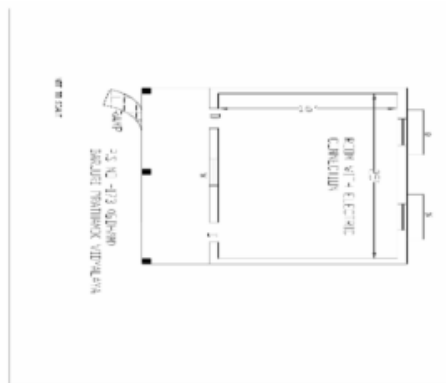

নির্বাচক নিবন্ধন আধিকারিকের স্বাক্ষর

Nazri Naksha

Google Map View

Polling Station Building Front View

Polling Station Front View

Cad View

Key MAP View

1 নাম : প্রধান বাউরী পিতার নাম : নগীগোপাল বাউরী বাড়ির নং : এন0097 বয়স : 25 লিঙ্গ : পুরুষ	IJO2031714	ফটো উপলব্ধ	2 নাম : শক্তি গরাই স্বামীর নাম : কালিপদ গরাই বাড়ির নং : n0026 বয়স : 86 লিঙ্গ : মহিলা	FRL2337806	ফটো উপলব্ধ	3 নাম : হারাধন গরাই পিতার নাম : কালিপদ গরাই বাড়ির নং : n0026 বয়স : 66 লিঙ্গ : পুরুষ	WB/37/250/147445	ফটো উপলব্ধ
4 নাম : পুষ্পালা গরাই স্বামীর নাম : হারাধন গরাই বাড়ির নং : n0026 বয়স : 63 লিঙ্গ : মহিলা	WB/37/250/147449	ফটো উপলব্ধ	5 নাম : বৃন্দাবন গরাই পিতার নাম : হারাধন গরাই বাড়ির নং : n0026 বয়স : 37 লিঙ্গ : পুরুষ	IJO1264035	ফটো উপলব্ধ	6 নাম : দীপক গরাই পিতার নাম : কালিপদ গরাই বাড়ির নং : n0026 বয়স : 53 লিঙ্গ : পুরুষ	WB/37/250/147071	ফটো উপলব্ধ
7 নাম : কম্পনা গরাই স্বামীর নাম : দীপক গরাই বাড়ির নং : n0026 বয়স : 51 লিঙ্গ : মহিলা	FRL2337814	ফটো উপলব্ধ	8 নাম : ধনঞ্জয় গরাই পিতার নাম : অলোক গরাই বাড়ির নং : n0026 বয়স : 39 লিঙ্গ : পুরুষ	FRL2956407	ফটো উপলব্ধ	9 নাম : টুম্পা গরাই স্বামীর নাম : ধনঞ্জয় গরাই বাড়ির নং : n0026 বয়স : 30 লিঙ্গ : মহিলা	IJO1648203	ফটো উপলব্ধ
10 নাম : তপন গরাই পিতার নাম : গৌর গরাই বাড়ির নং : n0027 বয়স : 48 লিঙ্গ : পুরুষ	FRL2792208	ফটো উপলব্ধ	11 নাম : অর্চনা বাউরী স্বামীর নাম : গোবিন্দ বাউরী বাড়ির নং : n0027 বয়স : 42 লিঙ্গ : মহিলা	FRL2792216	ফটো উপলব্ধ	12 নাম : নিত্যানন্দ গরাই পিতার নাম : নকুল গরাই বাড়ির নং : n0028 বয়স : 81 লিঙ্গ : পুরুষ	WB/37/250/147324	ফটো উপলব্ধ
13 নাম : নন্দরানী গরাই স্বামীর নাম : নিত্যানন্দ গরাই বাড়ির নং : n0028 বয়স : 76 লিঙ্গ : মহিলা	WB/37/250/147325	ফটো উপলব্ধ	14 নাম : বিপদতরন গরাই পিতার নাম : নিত্যানন্দ গরাই বাড়ির নং : n0028 বয়স : 48 লিঙ্গ : পুরুষ	FRL2792224	ফটো উপলব্ধ	15 নাম : ভগীরথ গরাই পিতার নাম : নকুল গরাই বাড়ির নং : n0029 বয়স : 76 লিঙ্গ : পুরুষ	WB/37/250/147115	ফটো উপলব্ধ
16 নাম : গীতা গরাই স্বামীর নাম : ভগীরথ গরাই বাড়ির নং : n0029 বয়স : 71 লিঙ্গ : মহিলা	WB/37/250/147323	ফটো উপলব্ধ	17 নাম : তরুন গরাই পিতার নাম : ভগীরথ গরাই বাড়ির নং : n0029 বয়স : 39 লিঙ্গ : পুরুষ	FRL2662278	ফটো উপলব্ধ	18 নাম : বরন গরাই পিতার নাম : ভগীরথ গরাই বাড়ির নং : n0029 বয়স : 34 লিঙ্গ : পুরুষ	IJO1264050	ফটো উপলব্ধ
19 নাম : মিঠু গরাই স্বামীর নাম : বরন গরাই বাড়ির নং : n0029 বয়স : 39 লিঙ্গ : মহিলা	IJO1264043	ফটো উপলব্ধ	20 নাম : দুর্গাদাসী গরাই স্বামীর নাম : বিজয় গরাই বাড়ির নং : n0030 বয়স : 81 লিঙ্গ : মহিলা	WB/37/250/147282	ফটো উপলব্ধ	21 নাম : কেবল গরাই পিতার নাম : বিজয় গরাই বাড়ির নং : n0030 বয়স : 61 লিঙ্গ : পুরুষ	WB/37/250/147141	ফটো উপলব্ধ
22 নাম : আন্না গরাই স্বামীর নাম : কেবল গরাই বাড়ির নং : n0030 বয়স : 57 লিঙ্গ : মহিলা	WB/37/250/147281	ফটো উপলব্ধ	23 নাম : হাবল গরাই পিতার নাম : বিজয় গরাই বাড়ির নং : n0030 বয়স : 56 লিঙ্গ : পুরুষ	WB/37/250/147177	ফটো উপলব্ধ	24 নাম : আরতি গরাই স্বামীর নাম : হাবল গরাই বাড়ির নং : n0030 বয়স : 51 লিঙ্গ : মহিলা	FRL2337830	ফটো উপলব্ধ
25 নাম : মানিক গরাই পিতার নাম : বিজয় গরাই বাড়ির নং : n0030 বয়স : 49 লিঙ্গ : পুরুষ	WB/37/250/147357	ফটো উপলব্ধ	26 নাম : আলোক গরাই পিতার নাম : মিতন গরাই বাড়ির নং : n0031 বয়স : 71 লিঙ্গ : পুরুষ	IJO2490498	ফটো উপলব্ধ	27 নাম : কল্যাণী গরাই স্বামীর নাম : আলোক গরাই বাড়ির নং : n0031 বয়স : 61 লিঙ্গ : মহিলা	WB/37/250/147444	ফটো উপলব্ধ
28 নাম : কাজল গরাই পিতার নাম : মিতন গরাই বাড়ির নং : n0031 বয়স : 67 লিঙ্গ : পুরুষ	WB/37/250/147159	ফটো উপলব্ধ	29 নাম : লক্ষ্মী গরাই স্বামীর নাম : কাজল গরাই বাড়ির নং : n0031 বয়স : 61 লিঙ্গ : মহিলা	FRL1434216	ফটো উপলব্ধ	30 নাম : ভক্তি গরাই স্বামীর নাম : গুইরাম গরাই বাড়ির নং : n0032 বয়স : 71 লিঙ্গ : মহিলা	WB/37/250/147291	ফটো উপলব্ধ