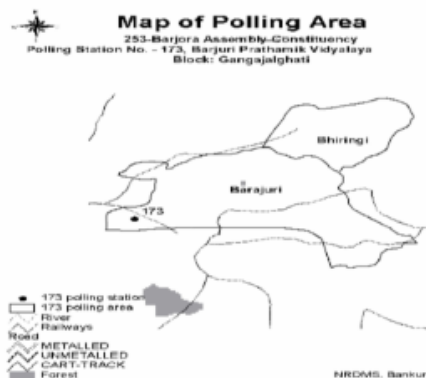

Cad View

Key MAP View