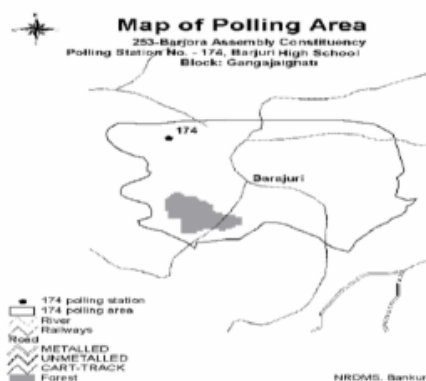

Key MAP View