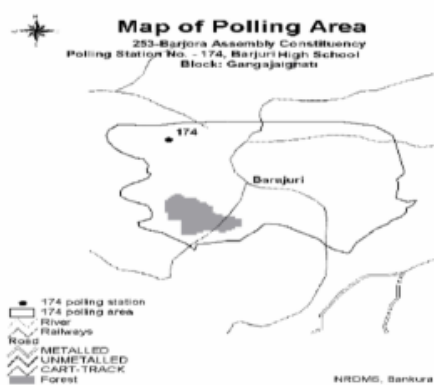

Nazri Naksha