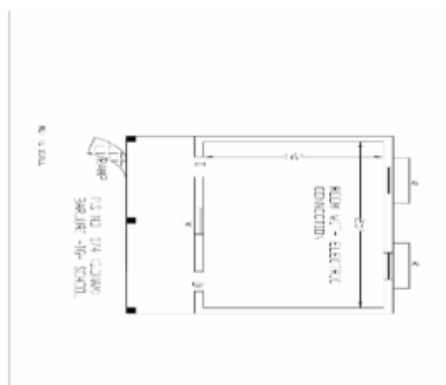

নির্বাচক নিবন্ধন আধিকারিকের স্বাক্ষর

Nazri Naksha

Google Map View

Polling Station Building Front View

Polling Station Front View

Cad View

Key MAP View

1	WB/37/250/144181	নাম : অশোক উপাধ্যায় পিতার নাম: ক্ষীরোদ উপাধ্যায় বাড়ির নং : n0075 বয়স : 61 লিঙ্গ : পুরুষ	ফটো উপলব্ধ	2	WB/37/250/144176	নাম : ছন্দা উপাধ্যায় স্বামীর নাম: অশোক উপাধ্যায় বাড়ির নং : n0075 বয়স : 56 লিঙ্গ : মহিলা	ফটো উপলব্ধ	3	WB/37/250/144182	নাম : রাধাকৃষ্ণ উপাধ্যায় পিতার নাম: ক্ষীরোদ উপাধ্যায় বাড়ির নং : n0075 বয়স : 56 লিঙ্গ : পুরুষ	ফটো উপলব্ধ
4	WB/37/250/144179	নাম : রেখা উপাধ্যায় স্বামীর নাম: রাধাকৃষ্ণ উপাধ্যায় বাড়ির নং : n0075 বয়স : 51 লিঙ্গ : মহিলা	ফটো উপলব্ধ	5	WB/37/250/144205	নাম : কৃপাময়ী উপাধ্যায় স্বামীর নাম: তারাপদ উপাধ্যায় বাড়ির নং : n0171 বয়স : 88 লিঙ্গ : মহিলা	ফটো উপলব্ধ	6	IJO1648393	নাম : গুরুপদ উপাধ্যায় পিতার নাম: তারাপদ উপাধ্যায় বাড়ির নং : n0170 বয়স : 40 লিঙ্গ : পুরুষ	ফটো উপলব্ধ
7	IJO2429439	নাম : উমা উপাধ্যায় স্বামীর নাম: পরেশনাথ উপাধ্যায় বাড়ির নং : n0169 বয়স : 50 লিঙ্গ : মহিলা	ফটো উপলব্ধ	8	IJO1648369	নাম : শান্তিময় উপাধ্যায় পিতার নাম: পরেশনাথ উপাধ্যায় বাড়ির নং : n0168 বয়স : 31 লিঙ্গ : পুরুষ	ফটো উপলব্ধ	9	WB/37/250/144264	নাম : পরেশনাথ উপাধ্যায় পিতার নাম: দ্বিজপদ উপাধ্যায় বাড়ির নং : n0168 বয়স : 60 লিঙ্গ : পুরুষ	ফটো উপলব্ধ
10	IJO1358266	নাম : পূর্ণেন্দু উপাধ্যায় পিতার নাম: অরুণ উপাধ্যায় বাড়ির নং : n0166 বয়স : 34 লিঙ্গ : পুরুষ	ফটো উপলব্ধ	11	WB/37/250/144323	নাম : লক্ষ্মী উপাধ্যায় স্বামীর নাম: তরুন উপাধ্যায় বাড়ির নং : n0165 বয়স : 52 লিঙ্গ : মহিলা	ফটো উপলব্ধ	12	WB/37/250/144321	নাম : করুণা উপাধ্যায় স্বামীর নাম: অরুণ উপাধ্যায় বাড়ির নং : n0163 বয়স : 54 লিঙ্গ : মহিলা	ফটো উপলব্ধ
13	WB/37/250/144319	নাম : প্রতিমা উপাধ্যায় স্বামীর নাম: নেপাল উপাধ্যায় বাড়ির নং : n0161 বয়স : 69 লিঙ্গ : মহিলা	ফটো উপলব্ধ	14	IJO1263813	নাম : বনিতা উপাধ্যায় স্বামীর নাম: চন্দন উপাধ্যায় বাড়ির নং : n0160 বয়স : 34 লিঙ্গ : মহিলা	ফটো উপলব্ধ	15	FRL2792091	নাম : মিত্ঠরানী উপাধ্যায় স্বামীর নাম: মধুসূদন উপাধ্যায় বাড়ির নং : n0082 বয়স : 42 লিঙ্গ : মহিলা	ফটো উপলব্ধ
16	FRL2792083	নাম : মধুসূদন উপাধ্যায় পিতার নাম: তারাপদ উপাধ্যায় বাড়ির নং : n0082 বয়স : 51 লিঙ্গ : পুরুষ	ফটো উপলব্ধ	17	FRL2792133	নাম : চন্দন উপাধ্যায় পিতার নাম: গোবিন্দ প্রসাদ উপাধ্যায় বাড়ির নং : n0081 বয়স : 46 লিঙ্গ : পুরুষ	ফটো উপলব্ধ	18	IJO0660977	নাম : বৈশাখী উপাধ্যায় স্বামীর নাম: মানস উপাধ্যায় বাড়ির নং : n0081 বয়স : 40 লিঙ্গ : মহিলা	ফটো উপলব্ধ
19	WB/37/250/144046	নাম : মানস উপাধ্যায় পিতার নাম: গোবিন্দ উপাধ্যায় বাড়ির নং : n0081 বয়স : 49 লিঙ্গ : পুরুষ	ফটো উপলব্ধ	20	WB/37/250/144317	নাম : রেখা উপাধ্যায় স্বামীর নাম: গোবিন্দ উপাধ্যায় বাড়ির নং : n0081 বয়স : 81 লিঙ্গ : মহিলা	ফটো উপলব্ধ	21	WB/37/250/144246	নাম : বিজয়া উপাধ্যায় স্বামীর নাম: চিত্তরঞ্জন উপাধ্যায় বাড়ির নং : n0080 বয়স : 61 লিঙ্গ : মহিলা	ফটো উপলব্ধ
22	FRL1434182	নাম : সন্তোষ উপাধ্যায় পিতার নাম: বংশীবদন উপাধ্যায় বাড়ির নং : n0079 বয়স : 46 লিঙ্গ : পুরুষ	ফটো উপলব্ধ	23	WB/37/250/144298	নাম : নিশা উপাধ্যায় স্বামীর নাম: বংশীবদন উপাধ্যায় বাড়ির নং : n0079 বয়স : 73 লিঙ্গ : মহিলা	ফটো উপলব্ধ	24	IJO1542240	নাম : অলকা বাউরী পিতার নাম: লক্ষীন্দ্র বাউরী বাড়ির নং : n0078 বয়স : 33 লিঙ্গ : মহিলা	ফটো উপলব্ধ
25	IJO1542067	নাম : তনুশ্রী তেওয়ারী উপাধ্যায় স্বামীর নাম: সাধন উপাধ্যায় বাড়ির নং : n0078 বয়স : 38 লিঙ্গ : মহিলা	ফটো উপলব্ধ	26	FRL1902162	নাম : সাধন উপাধ্যায় পিতার নাম: সূর্য উপাধ্যায় বাড়ির নং : n0078 বয়স : 46 লিঙ্গ : পুরুষ	ফটো উপলব্ধ	27	IJO2334936	নাম : হীরাবালা উপাধ্যায় স্বামীর নাম: সূর্য উপাধ্যায় বাড়ির নং : n0078 বয়স : 84 লিঙ্গ : মহিলা	ফটো উপলব্ধ
28	IJO1263797	নাম : সুনীতা উপাধ্যায় স্বামীর নাম: মতিলাল উপাধ্যায় বাড়ির নং : n0076 বয়স : 39 লিঙ্গ : মহিলা	ফটো উপলব্ধ	29	FRL2792166	নাম : মতিলাল উপাধ্যায় পিতার নাম: ভূপেন উপাধ্যায় বাড়ির নং : n0076 বয়স : 44 লিঙ্গ : পুরুষ	ফটো উপলব্ধ	30	WB/37/250/144063	নাম : গৌরী উপাধ্যায় স্বামীর নাম: ভূপেন উপাধ্যায় বাড়ির নং : n0076 বয়স : 71 লিঙ্গ : মহিলা	ফটো উপলব্ধ