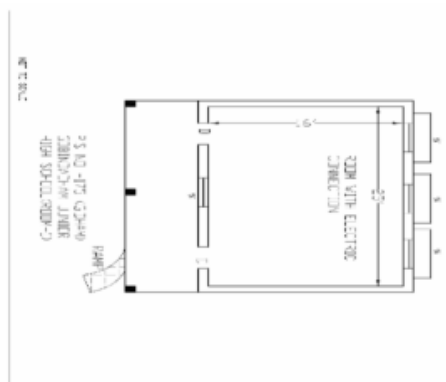

নির্বাচক নিবন্ধন আধিকারিকের স্বাক্ষর

Nazri Naksha

Google Map View

Polling Station Building Front View

Polling Station Front View

Cad View

Key MAP View

1 নাম : মামনি মাঝি (মুর্শু) স্বামীর নাম: লখিম্দ মাঝি (মুর্শু) বাড়ির নং : n0162 বয়স : 33 লিঙ্গ : মহিলা	IJO1434810	ফটো উপলব্ধ	2 নাম : লখিম্দ মাঝি(মুর্শু) পিতার নাম: দশরথ মাঝি(মুর্শু) বাড়ির নং : n0162 বয়স : 35 লিঙ্গ : পুরুষ	IJO1265438	ফটো উপলব্ধ	3 নাম : শুকুরমনি মাজি (মুর্শু) স্বামীর নাম: দেবদাস মাজি (মুর্শু) বাড়ির নং : n0162 বয়স : 44 লিঙ্গ : মহিলা	FRL2334761	ফটো উপলব্ধ
4 নাম : দেবদাসমাঝি (মুর্শু) পিতার নাম: দশরথমাঝি (মুর্শু) বাড়ির নং : n0162 বয়স : 49 লিঙ্গ : পুরুষ	WB/37/250/141466	ফটো উপলব্ধ	5 নাম : আকাশ মুর্শু পিতার নাম: দেবদাস মুর্শু বাড়ির নং : এন0162 বয়স : 23 লিঙ্গ : পুরুষ	IJO2366284	ফটো উপলব্ধ	6 নাম : দেবিকা মুর্শু পিতার নাম: দেবদাস মুর্শু বাড়ির নং : n00162 বয়স : 25 লিঙ্গ : মহিলা	IJO2178655	ফটো উপলব্ধ
7 নাম : সন্ধ্যা ঘোষ স্বামীর নাম: রাজীব ঘোষ বাড়ির নং : n0040 বয়স : 28 লিঙ্গ : মহিলা	IJO1961424	ফটো উপলব্ধ	8 নাম : চিত্তরঞ্জন আচার্য্য পিতার নাম: চন্ডিচরন আচার্য্য বাড়ির নং : এন0220 বয়স : 47 লিঙ্গ : পুরুষ	FRL1890151	ফটো উপলব্ধ	9 নাম : চায়না আচার্য্য স্বামীর নাম: চিত্তরঞ্জন আচার্য্য বাড়ির নং : এন0220 বয়স : 34 লিঙ্গ : মহিলা	IJO1360999	ফটো উপলব্ধ
10 নাম : চণ্ডীচরণ আচার্য্য পিতার নাম: অনিল আচার্য্য বাড়ির নং : এন0220 বয়স : 71 লিঙ্গ : পুরুষ	WB/37/250/126510	ফটো উপলব্ধ	11 নাম : লব আচার্য্য পিতার নাম: চন্ডিচরন আচার্য্য বাড়ির নং : এন0220 বয়স : 42 লিঙ্গ : পুরুষ	IJO1361070	ফটো উপলব্ধ	12 নাম : সন্ধ্যা আচার্য্য স্বামীর নাম: অজিত আচার্য্য বাড়ির নং : এন0220 বয়স : 68 লিঙ্গ : মহিলা	WB/37/250/126599	ফটো উপলব্ধ
13 নাম : কুশ আচার্য্য পিতার নাম: চন্ডিচরন আচার্য্য বাড়ির নং : এন0220 বয়স : 42 লিঙ্গ : পুরুষ	IJO1360981	ফটো উপলব্ধ	14 নাম : প্রতিমা বাউরী মায়ের নাম: কাঁপী বাউরী বাড়ির নং : এন0135 বয়স : 22 লিঙ্গ : মহিলা	IJO2315786	ফটো উপলব্ধ	15 নাম : বুধন চন্দ্র গুই পিতার নাম: অমর চন্দ্র গুই বাড়ির নং : n0108 বয়স : 34 লিঙ্গ : পুরুষ	IJO1434331	ফটো উপলব্ধ
16 নাম : অমর চন্দ্র গুই পিতার নাম: জ্যোতি গুই বাড়ির নং : n0108 বয়স : 71 লিঙ্গ : পুরুষ	IJO2422574	ফটো উপলব্ধ	17 নাম : প্রতিমা গুই স্বামীর নাম: অমর চন্দ্র গুই বাড়ির নং : n0108 বয়স : 53 লিঙ্গ : মহিলা	IJO2422707	ফটো উপলব্ধ	18 নাম : সুভাশীষ ঘোষ পিতার নাম: গগন চন্দ্র ঘোষ বাড়ির নং : N0014 বয়স : 24 লিঙ্গ : পুরুষ	IJO2178374	ফটো উপলব্ধ
19 নাম : কুমা ঘোষ স্বামীর নাম: পতিত ঘোষ বাড়ির নং : এন0146 বয়স : 40 লিঙ্গ : মহিলা	IJO1658517	ফটো উপলব্ধ	20 নাম : সৌরভ ঘোষ পিতার নাম: নিতাই ঘোষ বাড়ির নং : এন0039 বয়স : 25 লিঙ্গ : পুরুষ	IJO2032803	ফটো উপলব্ধ	21 নাম : সানী ঘোষ পিতার নাম: ষষ্ঠী চরণ ঘোষ বাড়ির নং : এন0039 বয়স : 25 লিঙ্গ : মহিলা	IJO2032910	ফটো উপলব্ধ
22 নাম : তাপসী ঘোষ স্বামীর নাম: জয়দেব ঘোষ বাড়ির নং : n0146 বয়স : 28 লিঙ্গ : মহিলা	IJO1961465	ফটো উপলব্ধ	23 নাম : মনোজ ঘোষ পিতার নাম: গগন চন্দ্র ঘোষ বাড়ির নং : n0014 বয়স : 26 লিঙ্গ : পুরুষ	IJO1961366	ফটো উপলব্ধ	24 নাম : সাক্ষীগোপাল ঘোষ পিতার নাম: মন্টু ঘোষ বাড়ির নং : n0146 বয়স : 28 লিঙ্গ : পুরুষ	IJO1947563	ফটো উপলব্ধ
25 নাম : কৌশিক ঘোষ পিতার নাম: নিতাই ঘোষ বাড়ির নং : n0089 বয়স : 26 লিঙ্গ : পুরুষ	IJO1932425	ফটো উপলব্ধ	26 নাম : পায়েল ঘোষ পিতার নাম: ষষ্ঠী ঘোষ বাড়ির নং : n0039 বয়স : 26 লিঙ্গ : মহিলা	IJO1932466	ফটো উপলব্ধ	27 নাম : পার্বতী ঘোষ স্বামীর নাম: সুনীল ঘোষ বাড়ির নং : n0079 বয়স : 26 লিঙ্গ : মহিলা	IJO1813336	ফটো উপলব্ধ
28 নাম : জিৎ ঘোষ পিতার নাম: লালচাঁদ ঘোষ বাড়ির নং : এন0079 বয়স : 22 লিঙ্গ : পুরুষ	IJO2323301	ফটো উপলব্ধ	29 নাম : সৌভিক ঘোষ পিতার নাম: ষষ্ঠী ঘোষ বাড়ির নং : এন0039 বয়স : 23 লিঙ্গ : পুরুষ	IJO2235174	ফটো উপলব্ধ	30 নাম : প্রিয়াঙ্কা চাং ঘোষ স্বামীর নাম: সাক্ষীগোপাল ঘোষ বাড়ির নং : এন0146 বয়স : 27 লিঙ্গ : মহিলা	IJO2033033	ফটো উপলব্ধ