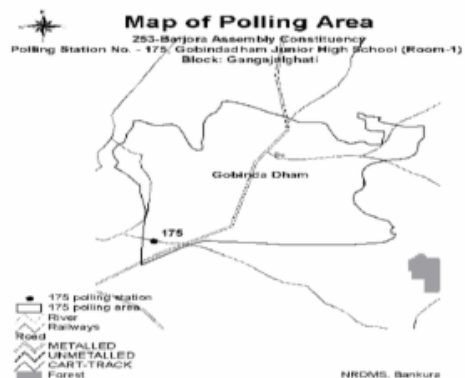

Cad View

Key MAP View