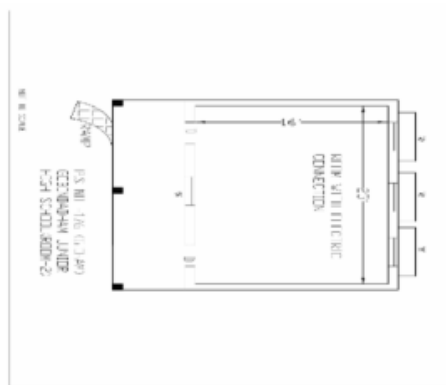

নির্বাচক নিবন্ধন আধিকারিকের স্বাক্ষর

Nazri Naksha

Google Map View

Polling Station Building Front View

Polling Station Front View

Cad View

Key MAP View

1 নাম : চাঁদনি কুমারী স্বামীর নাম: সৌরভ হালদার বাড়ির নং : এন০০০১ বয়স : 33 লিঙ্গ : মহিলা	IJO2115798 ফটো উপলব্ধ	2 নাম : পূর্ণচন্দ্র কিষ্কু পিতার নাম: বৈদ্যনাথ কিষ্কু বাড়ির নং : এন0187 বয়স : 44 লিঙ্গ : পুরুষ	FRL1898717 ফটো উপলব্ধ	3 নাম : সুমিত্রা কিষ্কু পিতার নাম: বৈদ্যনাথ কিষ্কু বাড়ির নং : n0186 বয়স : 39 লিঙ্গ : মহিলা	IJO1176957 ফটো উপলব্ধ
4 নাম : জহরলাল কিষ্কু পিতার নাম: বৈদ্যনাথ কিষ্কু বাড়ির নং : n0009 বয়স : 38 লিঙ্গ : পুরুষ	FRL2955607 ফটো উপলব্ধ	5 নাম : শিবলাল কিষ্কু পিতার নাম: বৈদ্যনাথ কিষ্কু বাড়ির নং : n0009 বয়স : 30 লিঙ্গ : পুরুষ	IJO1648617 ফটো উপলব্ধ	6 নাম : রাসমনি কিষ্কু পিতার নাম: বৈদ্যনাথ কিষ্কু বাড়ির নং : n0009 বয়স : 42 লিঙ্গ : মহিলা	FRL2334779 ফটো উপলব্ধ
7 নাম : অর্পিতা কিষ্কু স্বামীর নাম: পূর্ণচন্দ্র কিষ্কু বাড়ির নং : এন0187 বয়স : 36 লিঙ্গ : মহিলা	IJO1176965 ফটো উপলব্ধ	8 নাম : শম্পা তন্তুবায় স্বামীর নাম: সুকান্ত তন্তুবায় বাড়ির নং : এন0058 বয়স : 31 লিঙ্গ : মহিলা	IJO2033488 ফটো উপলব্ধ	9 নাম : প্রতিমা কিষ্কু স্বামীর নাম: জহরলাল কিষ্কু বাড়ির নং : এন0009 বয়স : 34 লিঙ্গ : মহিলা	IJO2033496 ফটো উপলব্ধ
10 নাম : আদরী তন্তুবায় স্বামীর নাম: সাগর তন্তুবায় বাড়ির নং : n0072 বয়স : 59 লিঙ্গ : মহিলা	IJO2416402 ফটো উপলব্ধ	11 নাম : ভাদুমণি তংটুবাঈ স্বামীর নাম: বাসুদেব তন্তুবায় বাড়ির নং : n0032 বয়স : 66 লিঙ্গ : মহিলা	IJO2416485 ফটো উপলব্ধ	12 নাম : বাসুদেব তন্তুবায় পিতার নাম: শ্রীকণ্ঠ তন্তুবায় বাড়ির নং : n0032 বয়স : 80 লিঙ্গ : পুরুষ	IJO2416493 ফটো উপলব্ধ
13 নাম : অশোক কুমার তন্তুবায় পিতার নাম: গদাধর তন্তুবায় বাড়ির নং : n0077 বয়স : 73 লিঙ্গ : পুরুষ	IJO2416808 ফটো উপলব্ধ	14 নাম : রাহুল তন্তুবায় পিতার নাম: শ্যামল তন্তুবায় বাড়ির নং : এন0049 বয়স : 22 লিঙ্গ : পুরুষ	IJO2417434 ফটো উপলব্ধ	15 নাম : তরুণ তন্তুবায় পিতার নাম: সুদন তন্তুবায় বাড়ির নং : এন0085 বয়স : 25 লিঙ্গ : পুরুষ	IJO2033470 ফটো উপলব্ধ
16 নাম : শান্তিময় তন্তুবায় পিতার নাম: জয়রাম তন্তুবায় বাড়ির নং : n0052 বয়স : 54 লিঙ্গ : পুরুষ	IJO2415990 ফটো উপলব্ধ	17 নাম : শিবানী তন্তুবায় স্বামীর নাম: শান্তিময় তন্তুবায় বাড়ির নং : গোবিন্দধাম বয়স : 51 লিঙ্গ : মহিলা	IJO2416006 ফটো উপলব্ধ	18 নাম : বলরাম তন্তুবায় পিতার নাম: গদাধর তন্তুবায় বাড়ির নং : n0075 বয়স : 80 লিঙ্গ : পুরুষ	IJO2416584 ফটো উপলব্ধ
19 নাম : সুবোধ তন্তুবায় পিতার নাম: মাধব তন্তুবায় বাড়ির নং : n0071 বয়স : 76 লিঙ্গ : পুরুষ	IJO2416618 ফটো উপলব্ধ	20 নাম : বিজয় তন্তুবায় পিতার নাম: বাদল তন্তুবায় বাড়ির নং : n0093 বয়স : 71 লিঙ্গ : পুরুষ	IJO2416626 ফটো উপলব্ধ	21 নাম : হীরা তন্তুবায় স্বামীর নাম: বিজয় তন্তুবায় বাড়ির নং : n0093 বয়স : 61 লিঙ্গ : মহিলা	IJO2416634 ফটো উপলব্ধ
22 নাম : নন্দিতা তন্তুবায় স্বামীর নাম: সমীরন তন্তুবায় বাড়ির নং : n0088 বয়স : 50 লিঙ্গ : মহিলা	IJO2416683 ফটো উপলব্ধ	23 নাম : সরস্বতী তন্তুবায় স্বামীর নাম: শান্তিময় তন্তুবায় বাড়ির নং : n0074 বয়স : 43 লিঙ্গ : মহিলা	FRL1462910 ফটো উপলব্ধ	24 নাম : মীরা তন্তুবায় স্বামীর নাম: ধনঞ্জয় তন্তুবায় বাড়ির নং : n0074 বয়স : 71 লিঙ্গ : মহিলা	WB/37/250/138344 ফটো উপলব্ধ
25 নাম : মঞ্জু তন্তুবায় পিতার নাম: দিলীপ কুমার তন্তুবায় বাড়ির নং : n0073 বয়স : 31 লিঙ্গ : মহিলা	IJO1649417 ফটো উপলব্ধ	26 নাম : অলকা তন্তুবায় স্বামীর নাম: দিলীপ কুমার তন্তুবায় বাড়ির নং : n0073 বয়স : 51 লিঙ্গ : মহিলা	WB/37/250/138469 ফটো উপলব্ধ	27 নাম : দিলীপ কুমার তন্তুবায় পিতার নাম: মাধব তন্তুবায় বাড়ির নং : n0073 বয়স : 57 লিঙ্গ : পুরুষ	WB/37/250/138016 ফটো উপলব্ধ
28 নাম : সত্যজিৎ তন্তুবায় পিতার নাম: সাগর তন্তুবায় বাড়ির নং : n0072 বয়স : 38 লিঙ্গ : পুরুষ	FRL2955524 ফটো উপলব্ধ	29 নাম : নিতাই তন্তুবায় পিতার নাম: সুবোধ তন্তুবায় বাড়ির নং : n0071 বয়স : 33 লিঙ্গ : পুরুষ	IJO1434240 ফটো উপলব্ধ	30 নাম : নয়না তন্তুবায় স্বামীর নাম: আনন্দ তন্তুবায় বাড়ির নং : n0071 বয়স : 31 লিঙ্গ : মহিলা	IJO1649201 ফটো উপলব্ধ