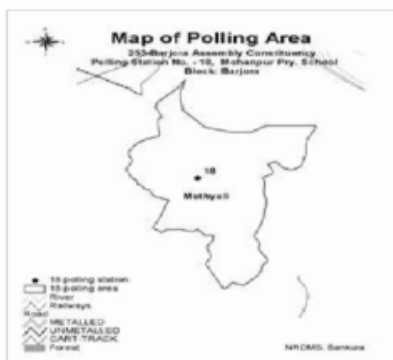

Nazri Naksha