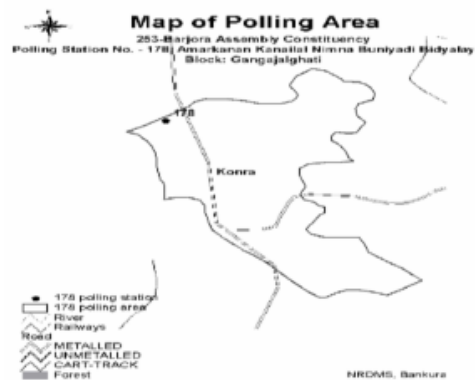

নির্বাচক নিবন্ধন আধিকারিকের স্বাক্ষর

Nazri Naksha

Google Map View

Polling Station Building Front View

Polling Station Front View

Cad View

Key MAP View

বিধানসভা নির্বাচনক্ষেত্রের নং, নাম : 253-বড়জোড়া  
ভাগ নং, নাম : 1-কৌড়, অমরকানন, পোঃ-অমরকানন