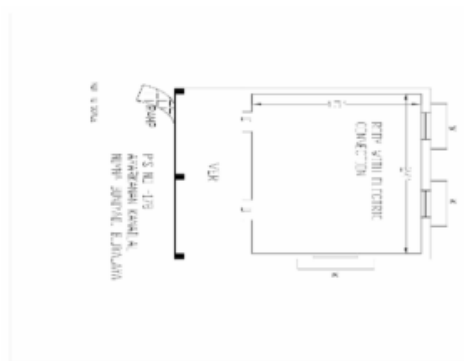

নির্বাচক নিবন্ধন আধিকারিকের স্বাক্ষর

Nazri Naksha

Google Map View

Polling Station Building Front View

Polling Station Front View

Cad View

Key MAP View

বিধানসভা নির্বাচনক্ষেত্রের নং, নাম : 253-বড়জোড়া  
ভাগ নং, নাম : 1-কৌড়, অমরকানন, পোঃ-অমরকানন