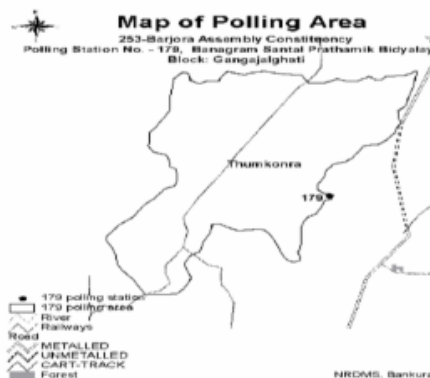

নির্বাচক নিবন্ধন আধিকারিকের স্বাক্ষর

Nazri Naksha

Google Map View

Polling Station Building Front View

Polling Station Front View

Cad View

Key MAP View

বিধানসভা নির্বাচনক্ষেত্রের নং, নাম : 253-বড়জোড়া
ভাগ নং, নাম : 1-বনগ্রাম, ধুমকোড়া, পোঃ-গোবিন্দধাম