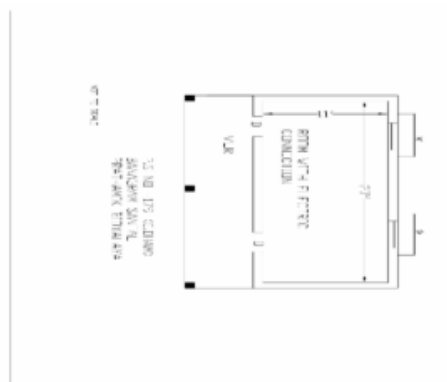

নির্বাচক নিবন্ধন আধিকারিকের স্বাক্ষর

Nazri Naksha

Google Map View

Polling Station Building Front View

Polling Station Front View

Cad View

Key MAP View

বিধানসভা নির্বাচনক্ষেত্রের নং, নাম : 253-বড়জোড়া
ভাগ নং, নাম : 1-বনগ্রাম, ধুমকোড়া, পোঃ-গোবিন্দধাম