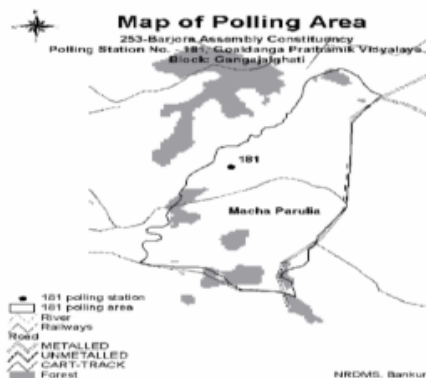

নির্বাচক নিবন্ধন আধিকারিকের স্বাক্ষর

Nazri Naksha

Google Map View

Polling Station Building Front View

Polling Station Front View

Cad View

Key MAP View

বিধানসভা নির্বাচনক্ষেত্রের নং, নাম : 253-বড়জোড়া
ভাগ নং, নাম : 1-গোয়ালডাঙ্গা, চয়নপুর, খাঁটা, পোঃ-গোবিন্দধাম