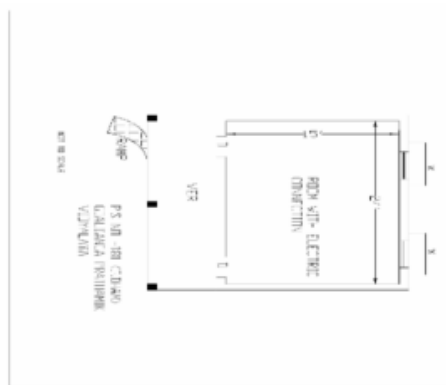

নির্বাচক নিবন্ধন আধিকারিকের স্বাক্ষর

Nazri Naksha

Google Map View

Polling Station Building Front View

Polling Station Front View

Cad View

Key MAP View

বিধানসভা নির্বাচনক্ষেত্রের নং, নাম : 253-বড়জোড়া
ভাগ নং, নাম : 1-গোয়ালডাঙ্গা, চয়নপুর, খাঁটা, পোঃ-গোবিন্দধাম