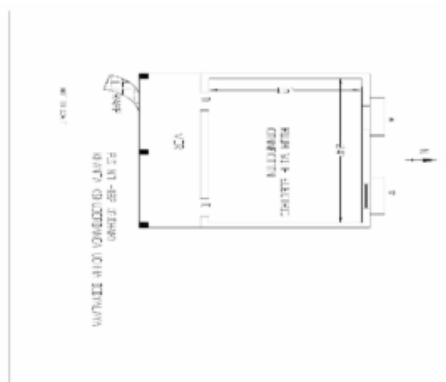

নির্বাচক নিবন্ধন আধিকারিকের স্বাক্ষর

Nazri Naksha

Google Map View

Polling Station Building Front View

Polling Station Front View

Cad View

Key MAP View

1	IJO1361344	নাম : কল্যানময় দাস উদাসীন(মস্তুরাম) পিতার নাম: সত্যকিঙ্কর নন্দী বাড়ির নং : n0136 বয়স : 75 লিঙ্গ : পুরুষ	ফটো উপলব্ধ	2	IJO1268549	নাম : নির্বান করতার দাস উদাসীন পিতার নাম: শ্রী শ্রী বাবা পুরুষোত্তম দাস উদাসীন বাড়ির নং : n0136 বয়স : 73 লিঙ্গ : পুরুষ	ফটো উপলব্ধ	3	IJO1902378	নাম : ইন্দ্রজিৎ কুণ্ড পিতার নাম: নিমাই কুণ্ড বাড়ির নং : n0008 বয়স : 27 লিঙ্গ : পুরুষ	ফটো উপলব্ধ
4	UZI1836469	নাম : স্বপ্না দে কুণ্ড স্বামীর নাম: সোমনাথ কুণ্ড বাড়ির নং : এন0011 বয়স : 28 লিঙ্গ : মহিলা	ফটো উপলব্ধ	5	IJO2164804	নাম : মুনমুন কুণ্ড পিতার নাম: নিমাই কুণ্ড বাড়ির নং : n0008 বয়স : 24 লিঙ্গ : মহিলা	ফটো উপলব্ধ	6	IJO1923671	নাম : লিপিকা কুণ্ড পাত্র স্বামীর নাম: তাপস পাত্র বাড়ির নং : n0011 বয়স : 26 লিঙ্গ : মহিলা	ফটো উপলব্ধ
7	IJO2324325	নাম : নিলেন্দ কুণ্ড পিতার নাম: বিধান চন্দ্র কুণ্ড বাড়ির নং : এন0011 বয়স : 22 লিঙ্গ : পুরুষ	ফটো উপলব্ধ	8	IJO2336873	নাম : অসিত বরন কুন্ড পিতার নাম: কুচিল কুন্ড বাড়ির নং : n0010 বয়স : 67 লিঙ্গ : পুরুষ	ফটো উপলব্ধ	9	IJO2324317	নাম : দিব্যেন্দু কুণ্ড পিতার নাম: তারকনাথ কুণ্ড বাড়ির নং : এন0128 বয়স : 22 লিঙ্গ : পুরুষ	ফটো উপলব্ধ
10	FRL2326031	নাম : সোমনাথ কুন্ড পিতার নাম: অর্জুন চন্দ্র কুন্ড বাড়ির নং : এন0001 বয়স : 40 লিঙ্গ : পুরুষ	ফটো উপলব্ধ	11	IJO2413433	নাম : অঞ্জলি কুন্ড স্বামীর নাম: অর্জুন কুন্ড বাড়ির নং : এন0001 বয়স : 63 লিঙ্গ : মহিলা	ফটো উপলব্ধ	12	FRL2785723	নাম : রবি লোচন কুণ্ড পিতার নাম: অর্জুন কুন্ড বাড়ির নং : এন0001 বয়স : 38 লিঙ্গ : পুরুষ	ফটো উপলব্ধ
13	WB/37/250/123095	নাম : বিধান চন্দ্র কুন্ড পিতার নাম: কৃষ্ণ কুন্ড বাড়ির নং : n0011 বয়স : 63 লিঙ্গ : পুরুষ	ফটো উপলব্ধ	14	FRL2953594	নাম : শ্যামলী পাল স্বামীর নাম: কর্ণ পাল বাড়ির নং : n0011 বয়স : 38 লিঙ্গ : মহিলা	ফটো উপলব্ধ	15	WB/37/250/123069	নাম : মঙ্গলময় কুন্ড পিতার নাম: কৃষ্ণ কুন্ড বাড়ির নং : n0012 বয়স : 56 লিঙ্গ : পুরুষ	ফটো উপলব্ধ
16	WB/37/250/123473	নাম : বকুল কুন্ড স্বামীর নাম: মঙ্গলময় কুন্ড বাড়ির নং : n0012 বয়স : 49 লিঙ্গ : মহিলা	ফটো উপলব্ধ	17	FRL2953768	নাম : সুনীতা কুন্ড স্বামীর নাম: তারকনাথ কুন্ড বাড়ির নং : n0128 বয়স : 40 লিঙ্গ : মহিলা	ফটো উপলব্ধ	18	WB/37/250/123364	নাম : নিমাই চন্দ্র কুন্ড পিতার নাম: মহাদেব কুন্ড বাড়ির নং : n0008 বয়স : 52 লিঙ্গ : পুরুষ	ফটো উপলব্ধ
19	FRL1463348	নাম : সুবল চন্দ্র কুন্ড পিতার নাম: মহাদেব কুন্ড বাড়ির নং : n0008 বয়স : 44 লিঙ্গ : পুরুষ	ফটো উপলব্ধ	20	FRL2784783	নাম : বিথীকা কুণ্ড স্বামীর নাম: নিমাই কুণ্ড বাড়ির নং : n0008 বয়স : 48 লিঙ্গ : মহিলা	ফটো উপলব্ধ	21	FRL2953552	নাম : চম্পা কুন্ড স্বামীর নাম: সুবলচন্দ্র কুন্ড বাড়ির নং : n0008 বয়স : 38 লিঙ্গ : মহিলা	ফটো উপলব্ধ
22	WB/37/250/123294	নাম : দুর্গা কুন্ড স্বামীর নাম: আদিত্য কুন্ড বাড়ির নং : n0009 বয়স : 59 লিঙ্গ : মহিলা	ফটো উপলব্ধ	23	FRL3039468	নাম : যীষ্ণু কুণ্ড পিতার নাম: আদিত্য কুমার কুণ্ড বাড়ির নং : n0009 বয়স : 36 লিঙ্গ : পুরুষ	ফটো উপলব্ধ	24	IJO1361328	নাম : সন্দীপ কুন্ড পিতার নাম: অসিত বরন কুন্ড বাড়ির নং : n0010 বয়স : 34 লিঙ্গ : পুরুষ	ফটো উপলব্ধ
25	WB/37/250/123293	নাম : সুলোচনা কুন্ড স্বামীর নাম: অসিত কুন্ড বাড়ির নং : n0010 বয়স : 59 লিঙ্গ : মহিলা	ফটো উপলব্ধ	26	IJO2327633	নাম : অর্জুন কুন্ড পিতার নাম: কৃষ্ণ চন্দ্র কুণ্ড বাড়ির নং : n0011 বয়স : 68 লিঙ্গ : পুরুষ	ফটো উপলব্ধ	27	FRL1888189	নাম : লক্ষ্মী কুন্ড স্বামীর নাম: বিধান চন্দ্র কুন্ড বাড়ির নং : n0011 বয়স : 48 লিঙ্গ : মহিলা	ফটো উপলব্ধ
28	FRL2953743	নাম : নন্দদুলাল প্রতিহার পিতার নাম: অকি ধন প্রতিহার বাড়ির নং : n0011 বয়স : 40 লিঙ্গ : পুরুষ	ফটো উপলব্ধ	29	IJO2542728	নাম : অনিল কর্মকার পিতার নাম: পদ্মলোচন কর্মকার বাড়ির নং : n0001 বয়স : 96 লিঙ্গ : পুরুষ	ফটো উপলব্ধ	30	IJO2542736	নাম : মাধবী কর্মকার স্বামীর নাম: বাবল কর্মকার বাড়ির নং : n0001 বয়স : 49 লিঙ্গ : মহিলা	ফটো উপলব্ধ