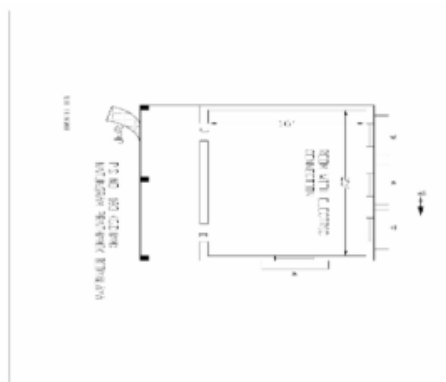

নির্বাচক নিবন্ধন আধিকারিকের স্বাক্ষর

Nazri Naksha

Google Map View

Polling Station Building Front View

Polling Station Front View

Cad View

Key MAP View

| | | | | | |
|--|--------------------------------|--|--------------------------------|--|--------------------------------|
| 1 নাম : শুভজিৎ কুন্ডু পিতার নাম: সাক্ষীগোপাল কুন্ডু বাড়ির নং : এন0017 বয়স : 22 লিঙ্গ : পুরুষ | IJO2321123 ফটো উপলব্ধ | 2 নাম : প্রিয়া ভূই (কুণ্ড) স্বামীর নাম: রাকেশ কুণ্ড বাড়ির নং : n0018 বয়স : 24 লিঙ্গ : মহিলা | IJO2161453 ফটো উপলব্ধ | 3 নাম : মুকুল মাজী স্বামীর নাম: সৌমেন কুণ্ড বাড়ির নং : এন0018 বয়স : 34 লিঙ্গ : মহিলা | IJO1261205 ফটো উপলব্ধ |
| 4 নাম : নিমাই কুণ্ড পিতার নাম: রবীলোচন কুণ্ড বাড়ির নং : n0017 বয়স : 42 লিঙ্গ : পুরুষ | FRL2215515 ফটো উপলব্ধ | 5 নাম : সূতপা কুণ্ড পিতার নাম: দয়াময় কুণ্ড বাড়ির নং : n0019 বয়স : 24 লিঙ্গ : মহিলা | IJO2161289 ফটো উপলব্ধ | 6 নাম : অতিজিৎ কুণ্ড পিতার নাম: জয়দেব কুণ্ড বাড়ির নং : এন0021 বয়স : 25 লিঙ্গ : পুরুষ | IJO2032928 ফটো উপলব্ধ |
| 7 নাম : বনশ্রী কুণ্ড পিতার নাম: ভগীরথ পাত্র বাড়ির নং : এন0021 বয়স : 27 লিঙ্গ : মহিলা | IJO1902444 ফটো উপলব্ধ | 8 নাম : কম্পনা কুন্ড স্বামীর নাম: রোহিত কুন্ড বাড়ির নং : n0018 বয়স : 59 লিঙ্গ : মহিলা | IJO2346468 ফটো উপলব্ধ | 9 নাম : কৌশিক কুণ্ড পিতার নাম: দয়াময় কুণ্ড বাড়ির নং : এন0019 বয়স : 21 লিঙ্গ : পুরুষ | IJO2372787 ফটো উপলব্ধ |
| 10 নাম : আকাশ কুণ্ড পিতার নাম: সাক্ষী গোপাল কুন্ড বাড়ির নং : এন0017 বয়স : 21 লিঙ্গ : পুরুষ | IJO2372951 ফটো উপলব্ধ | 11 নাম : চণ্ডীচরন কুন্ড পিতার নাম: মুগাক্ষ কুন্ড বাড়ির নং : n0019 বয়স : 31 লিঙ্গ : পুরুষ | IJO1545136 ফটো উপলব্ধ | 12 নাম : চন্দনা কুন্ড স্বামীর নাম: সহদেব কুন্ড বাড়ির নং : n0021 বয়স : 32 লিঙ্গ : মহিলা | IJO1545250 ফটো উপলব্ধ |
| 13 নাম : সহদেব কুন্ড পিতার নাম: বাসুদেব কুন্ড বাড়ির নং : n0021 বয়স : 39 লিঙ্গ : পুরুষ | FRL2954360 ফটো উপলব্ধ | 14 নাম : ঝুমা কুন্ড স্বামীর নাম: বুদ্ধদেব কুন্ড বাড়ির নং : n0021 বয়স : 39 লিঙ্গ : মহিলা | FRL2788362 ফটো উপলব্ধ | 15 নাম : বুদ্ধদেব কুন্ড পিতার নাম: বাসুদেব কুন্ড বাড়ির নং : n0021 বয়স : 43 লিঙ্গ : পুরুষ | FRL2329159 ফটো উপলব্ধ |
| 16 নাম : বিবেক কুন্ড পিতার নাম: জয়দেব কুন্ড বাড়ির নং : n0021 বয়স : 30 লিঙ্গ : পুরুষ | IJO1652205 ফটো উপলব্ধ | 17 নাম : কম্পনা কুন্ড স্বামীর নাম: জয়দেব কুন্ড বাড়ির নং : n0021 বয়স : 49 লিঙ্গ : মহিলা | WB/37/250/129270 ফটো উপলব্ধ | 18 নাম : জয়দেব কুন্ড পিতার নাম: বাসুদেব কুন্ড বাড়ির নং : n0021 বয়স : 53 লিঙ্গ : পুরুষ | WB/37/250/129062 ফটো উপলব্ধ |
| 19 নাম : বাসুদেব কুন্ড পিতার নাম: মোতীলাল কুন্ড বাড়ির নং : n0021 বয়স : 79 লিঙ্গ : পুরুষ | FRL2787752 ফটো উপলব্ধ | 20 নাম : কিরণ কুণ্ড পিতার নাম: বুদ্ধদেব কুণ্ড বাড়ির নং : এন0021 বয়স : 20 লিঙ্গ : পুরুষ | IJO2485670 ফটো উপলব্ধ | 21 নাম : শর্বাণী কুণ্ড স্বামীর নাম: যাদব কুণ্ড বাড়ির নং : n0020 বয়স : 42 লিঙ্গ : মহিলা | FRL2329118 ফটো উপলব্ধ |
| 22 নাম : জ্যোৎস্না কুন্ড স্বামীর নাম: সুদেব কুন্ড বাড়ির নং : n0020 বয়স : 40 লিঙ্গ : মহিলা | FRL2661221 ফটো উপলব্ধ | 23 নাম : সুদেব কুন্ড পিতার নাম: মহাদেব কুন্ড বাড়ির নং : n0020 বয়স : 53 লিঙ্গ : পুরুষ | WB/37/250/129303 ফটো উপলব্ধ | 24 নাম : যাদব চন্দ্র কুন্ড পিতার নাম: মহাদেব কুন্ড বাড়ির নং : n0020 বয়স : 60 লিঙ্গ : পুরুষ | WB/37/250/129301 ফটো উপলব্ধ |
| 25 নাম : আলপনা কুণ্ড স্বামীর নাম: দয়াময় কুণ্ড বাড়ির নং : n0019 বয়স : 48 লিঙ্গ : মহিলা | FRL2787737 ফটো উপলব্ধ | 26 নাম : দয়াময় কুন্ড পিতার নাম: গগন কুন্ড বাড়ির নং : n0019 বয়স : 60 লিঙ্গ : পুরুষ | WB/37/250/129259 ফটো উপলব্ধ | 27 নাম : দীপা কুন্ড (ভূই) স্বামীর নাম: নিমাই কুন্ড বাড়ির নং : n0017 বয়স : 30 লিঙ্গ : মহিলা | IJO1652197 ফটো উপলব্ধ |
| 28 নাম : জ্যোৎস্না গরাই স্বামীর নাম: লক্ষীকান্ত গরাই বাড়ির নং : n0018 বয়স : 59 লিঙ্গ : মহিলা | WB/37/250/129430 ফটো উপলব্ধ | 29 নাম : বাপী গরাই স্বামীর নাম: জ্যোৎস্না গরাই বাড়ির নং : n0018 বয়স : 34 লিঙ্গ : পুরুষ | IJO1268572 ফটো উপলব্ধ | 30 নাম : মুগাক্ষ কুন্ড পিতার নাম: গগন কুন্ড বাড়ির নং : n0019 বয়স : 65 লিঙ্গ : পুরুষ | WB/37/250/129213 ফটো উপলব্ধ |