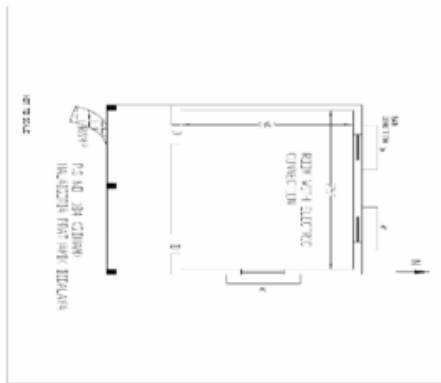

নির্বাচক নিবন্ধন আধিকারিকের স্বাক্ষর

Nazri Naksha

Google Map View

Polling Station Building Front View

Polling Station Front View

Cad View

Key MAP View

1 নাম : দ্বিজপদ কুন্ডু পিতার নাম: ভৃগণ কুন্ডু বাড়ির নং : n0005 বয়স : 81 লিঙ্গ : পুরুষ	WB/37/250/132375	ফটো উপলব্ধ	2 নাম : দুলাল কুন্ডু পিতার নাম: দ্বিজ কুন্ডু বাড়ির নং : n0005 বয়স : 57 লিঙ্গ : পুরুষ	WB/37/250/132429	ফটো উপলব্ধ	3 নাম : শিখা কুন্ডু স্বামীর নাম: দুলাল কুন্ডু বাড়ির নং : n0005 বয়স : 50 লিঙ্গ : মহিলা	FRL2788446	ফটো উপলব্ধ
4 নাম : চঞ্চল কুন্ডু পিতার নাম: দ্বিজপদ কুন্ডু বাড়ির নং : n0005 বয়স : 44 লিঙ্গ : পুরুষ	FRL1463165	ফটো উপলব্ধ	5 নাম : মনিকুন্তলা কুন্ডু স্বামীর নাম: চঞ্চল কুন্ডু বাড়ির নং : n0005 বয়স : 38 লিঙ্গ : মহিলা	GST2403608	ফটো উপলব্ধ	6 নাম : মানস কুন্ডু পিতার নাম: ধনঞ্জয় কুন্ডু বাড়ির নং : n0199 বয়স : 27 লিঙ্গ : পুরুষ	IJO1902832	ফটো উপলব্ধ
7 নাম : কৌশিক কুন্ডু পিতার নাম: দয়াময় কুন্ডু বাড়ির নং : n0001 বয়স : 26 লিঙ্গ : পুরুষ	IJO1971894	ফটো উপলব্ধ	8 নাম : পদ্মা কুন্ডু মায়ের নাম: গীতা কুন্ডু বাড়ির নং : n0008 বয়স : 44 লিঙ্গ : মহিলা	IJO1977024	ফটো উপলব্ধ	9 নাম : পার্থ কুন্ডু পিতার নাম: জয়দেব কুন্ডু বাড়ির নং : এন0015 বয়স : 31 লিঙ্গ : পুরুষ	IJO1652759	ফটো উপলব্ধ
10 নাম : সৌভিক কুন্ডু পিতার নাম: তুষার কান্তি কুন্ডু বাড়ির নং : এন0002 বয়স : 23 লিঙ্গ : পুরুষ	IJO2241958	ফটো উপলব্ধ	11 নাম : টিনা কুন্ডু পিতার নাম: দিলীপ কুন্ডু বাড়ির নং : এন0004 বয়স : 23 লিঙ্গ : মহিলা	IJO2242691	ফটো উপলব্ধ	12 নাম : সজল কুন্ডু পিতার নাম: স্বরূপ কুন্ডু বাড়ির নং : এন0007 বয়স : 23 লিঙ্গ : পুরুষ	IJO2242105	ফটো উপলব্ধ
13 নাম : সন্দীপ কুন্ডু পিতার নাম: সুভাষ কুন্ডু বাড়ির নং : এন0003 বয়স : 23 লিঙ্গ : পুরুষ	IJO2242121	ফটো উপলব্ধ	14 নাম : প্রদীপ কুন্ডু পিতার নাম: সুভাষ কুন্ডু বাড়ির নং : এন0003 বয়স : 22 লিঙ্গ : পুরুষ	IJO2320802	ফটো উপলব্ধ	15 নাম : বিশ্বজিৎ কুন্ডু পিতার নাম: বিকাশ কুন্ডু বাড়ির নং : এন0009 বয়স : 23 লিঙ্গ : পুরুষ	IJO2320927	ফটো উপলব্ধ
16 নাম : উত্তম কুন্ডু পিতার নাম: উদয় কুন্ডু বাড়ির নং : n0003 বয়স : 54 লিঙ্গ : পুরুষ	IJO2339265	ফটো উপলব্ধ	17 নাম : বিষ্ণুপ্রিয়া কুন্ডু স্বামীর নাম: উত্তম কুন্ডু বাড়ির নং : n0003 বয়স : 51 লিঙ্গ : মহিলা	FRL1463744	ফটো উপলব্ধ	18 নাম : সোমা কুন্ডু স্বামীর নাম: তোতন কুন্ডু বাড়ির নং : n0002 বয়স : 28 লিঙ্গ : মহিলা	IJO1815695	ফটো উপলব্ধ
19 নাম : সোমা কুন্ডু স্বামীর নাম: সুদাম কুন্ডু বাড়ির নং : n0006 বয়স : 28 লিঙ্গ : মহিলা	IJO1815927	ফটো উপলব্ধ	20 নাম : শ্রিদাম কুন্ডু পিতার নাম: জিতেন কুন্ডু বাড়ির নং : n0006 বয়স : 39 লিঙ্গ : পুরুষ	IJO0710178	ফটো উপলব্ধ	21 নাম : গোপাল কুন্ডু পিতার নাম: তপন কুন্ডু বাড়ির নং : এন0003 বয়স : 25 লিঙ্গ : পুরুষ	IJO2019057	ফটো উপলব্ধ
22 নাম : পিন্টু কুন্ডু পিতার নাম: বিকাশ কুন্ডু বাড়ির নং : এন0009 বয়স : 21 লিঙ্গ : পুরুষ	IJO2373660	ফটো উপলব্ধ	23 নাম : মুনাল কুন্ডু পিতার নাম: উজ্জল কুন্ডু বাড়ির নং : এন0004 বয়স : 21 লিঙ্গ : পুরুষ	IJO2373751	ফটো উপলব্ধ	24 নাম : রাহুল কুন্ডু পিতার নাম: অরুণ কুন্ডু বাড়ির নং : এন0003 বয়স : 21 লিঙ্গ : পুরুষ	IJO2373918	ফটো উপলব্ধ
25 নাম : শিল্পা কুন্ডু পিতার নাম: মোহন কুন্ডু বাড়ির নং : এন0001 বয়স : 23 লিঙ্গ : মহিলা	IJO2374494	ফটো উপলব্ধ	26 নাম : অরুণ কুন্ডু পিতার নাম: উদয় কুন্ডু বাড়ির নং : n0003 বয়স : 39 লিঙ্গ : পুরুষ	FRL1463686	ফটো উপলব্ধ	27 নাম : ভজহারি কুন্ডু পিতার নাম: গোলক কুন্ডু বাড়ির নং : n0006 বয়স : 91 লিঙ্গ : পুরুষ	WB/37/250/132647	ফটো উপলব্ধ
28 নাম : শান্ত কুন্ডু স্বামীর নাম: ভজহারি কুন্ডু বাড়ির নং : n0006 বয়স : 81 লিঙ্গ : মহিলা	WB/37/250/132243	ফটো উপলব্ধ	29 নাম : জিতেন কুন্ডু পিতার নাম: ভজহারি কুন্ডু বাড়ির নং : n0006 বয়স : 76 লিঙ্গ : পুরুষ	WB/37/250/132471	ফটো উপলব্ধ	30 নাম : অপর্ণা কুন্ডু স্বামীর নাম: জিতেন কুন্ডু বাড়ির নং : n0006 বয়স : 69 লিঙ্গ : মহিলা	FRL2788404	ফটো উপলব্ধ