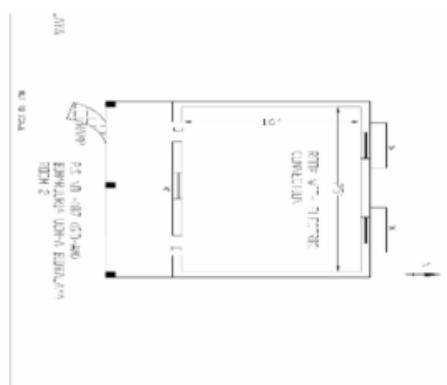

নির্বাচক নিবন্ধন আধিকারিকের স্বাক্ষর

Nazri Naksha

Google Map View

Polling Station Building Front View

Polling Station Front View

Cad View

Key MAP View

1 নাম : মানিক কুন্ডু পিতার নাম: প্রব কুন্ডু বাড়ির নং : n0027 বয়স : 73 লিঙ্গ : পুরুষ	FRL2348423 ফটো উপলব্ধ	2 নাম : শান্তনু কুন্ডু পিতার নাম: মানিক কুন্ডু বাড়ির নং : n0027 বয়স : 50 লিঙ্গ : পুরুষ	WB/37/250/165151 ফটো উপলব্ধ	3 নাম : রাহুল কুন্ডু পিতার নাম: শান্তনু কুন্ডু বাড়ির নং : n0027 বয়স : 27 লিঙ্গ : পুরুষ	IJO1903418 ফটো উপলব্ধ
4 নাম : মনিষা কুণ্ডু স্বামীর নাম: শান্তনু কুণ্ডু বাড়ির নং : n0027 বয়স : 46 লিঙ্গ : মহিলা	FRL2348449 ফটো উপলব্ধ	5 নাম : মিনাক্ষী কুণ্ডু পিতার নাম: শান্তনু কুণ্ডু বাড়ির নং : এন0027 বয়স : 23 লিঙ্গ : মহিলা	IJO2244648 ফটো উপলব্ধ	6 নাম : অতনু কুন্ডু পিতার নাম: মানিক কুন্ডু বাড়ির নং : n0027 বয়স : 42 লিঙ্গ : পুরুষ	FRL2348431 ফটো উপলব্ধ
7 নাম : শিবদাস কুস্তকার পিতার নাম: সন্তোষ কুস্তকার বাড়ির নং : n0061 বয়স : 48 লিঙ্গ : পুরুষ	FRL1914597 ফটো উপলব্ধ	8 নাম : বর্নালী কুন্ডু স্বামীর নাম: অতনু কুন্ডু বাড়ির নং : n0059 বয়স : 34 লিঙ্গ : মহিলা	IJO1362474 ফটো উপলব্ধ	9 নাম : মঞ্জু কুস্তকার স্বামীর নাম: চিন্তাহরণ কুস্তকার বাড়ির নং : n0059 বয়স : 42 লিঙ্গ : মহিলা	FRL1915412 ফটো উপলব্ধ
10 নাম : চিন্তাহরণ কুস্তকার পিতার নাম: লালমোহন কুস্তকার বাড়ির নং : n0059 বয়স : 50 লিঙ্গ : পুরুষ	WB/37/250/165122 ফটো উপলব্ধ	11 নাম : পূজা কুস্তকার স্বামীর নাম: ধনঞ্জয় কুস্তকার বাড়ির নং : n0062 বয়স : 27 লিঙ্গ : মহিলা	IJO1903426 ফটো উপলব্ধ	12 নাম : সূর্য কুস্তকার পিতার নাম: চিন্তাহরণ কুস্তকার বাড়ির নং : এন0059 বয়স : 21 লিঙ্গ : পুরুষ	IJO2376002 ফটো উপলব্ধ
13 নাম : মীরা কুস্তকার স্বামীর নাম: ধীরেন কুস্তকার বাড়ির নং : n0060 বয়স : 63 লিঙ্গ : মহিলা	WB/37/250/165345 ফটো উপলব্ধ	14 নাম : হীরামতী কুস্তকার স্বামীর নাম: সন্তোষ কুস্তকার বাড়ির নং : n0061 বয়স : 69 লিঙ্গ : মহিলা	WB/37/250/165254 ফটো উপলব্ধ	15 নাম : পূর্ণিমা কুস্তকার স্বামীর নাম: শিবদাস কুস্তকার বাড়ির নং : n0061 বয়স : 41 লিঙ্গ : মহিলা	IJO1653518 ফটো উপলব্ধ
16 নাম : রাখী কুস্তকার পিতার নাম: শিবদাস কুস্তকার বাড়ির নং : এন0061 বয়স : 20 লিঙ্গ : মহিলা	IJO2435360 ফটো উপলব্ধ	17 নাম : সন্ধ্যা কুস্তকার স্বামীর নাম: সুবল কুস্তকার বাড়ির নং : n0062 বয়স : 58 লিঙ্গ : মহিলা	WB/37/250/165253 ফটো উপলব্ধ	18 নাম : ধনঞ্জয় কুস্তকার পিতার নাম: সুবল কুস্তকার বাড়ির নং : n0062 বয়স : 40 লিঙ্গ : পুরুষ	FRL2351625 ফটো উপলব্ধ
19 নাম : রণজীত কুমার বটব্যাল পিতার নাম: নারায়ণ চন্দ্র বটব্যাল বাড়ির নং : n0058 বয়স : 64 লিঙ্গ : পুরুষ	IJO2115178 ফটো উপলব্ধ	20 নাম : মঞ্জু বটব্যাল স্বামীর নাম: রঞ্জিত বটব্যাল বাড়ির নং : n0058 বয়স : 61 লিঙ্গ : মহিলা	WB/37/250/165065 ফটো উপলব্ধ	21 নাম : অজিত বটব্যাল পিতার নাম: নারায়ণচন্দ্র বটব্যাল বাড়ির নং : n0058 বয়স : 51 লিঙ্গ : পুরুষ	WB/37/250/165082 ফটো উপলব্ধ
22 নাম : মিলন বটব্যাল পিতার নাম: রঞ্জিত বটব্যাল বাড়ির নং : n0058 বয়স : 37 লিঙ্গ : পুরুষ	FRL3042702 ফটো উপলব্ধ	23 নাম : কবিতা কালিন্দী স্বামীর নাম: সঞ্জয় কালিন্দী বাড়ির নং : এন0078 বয়স : 24 লিঙ্গ : মহিলা	IJO2245181 ফটো উপলব্ধ	24 নাম : টিয়া কালিন্দী স্বামীর নাম: মঙ্গল কালিন্দী বাড়ির নং : n0183 বয়স : 46 লিঙ্গ : মহিলা	FRL2351526 ফটো উপলব্ধ
25 নাম : সঞ্জয় কালিন্দী পিতার নাম: সুনীল কালিন্দী বাড়ির নং : এন0078 বয়স : 23 লিঙ্গ : পুরুষ	IJO2244697 ফটো উপলব্ধ	26 নাম : রোহিত কালিন্দী পিতার নাম: সুনীল কালিন্দী বাড়ির নং : n0078 বয়স : 27 লিঙ্গ : পুরুষ	IJO1903459 ফটো উপলব্ধ	27 নাম : উত্তম কালিন্দী পিতার নাম: প্রবোধ কালিন্দী বাড়ির নং : n0001 বয়স : 38 লিঙ্গ : পুরুষ	IJO1437227 ফটো উপলব্ধ
28 নাম : তুলসী কালিন্দী স্বামীর নাম: কানাই কালিন্দী বাড়ির নং : n0078 বয়স : 78 লিঙ্গ : মহিলা	WB/37/250/165343 ফটো উপলব্ধ	29 নাম : মঙ্গল কালিন্দী স্বামীর নাম: তুলসী কালিন্দী বাড়ির নং : n0078 বয়স : 45 লিঙ্গ : পুরুষ	IJO1177880 ফটো উপলব্ধ	30 নাম : ছবি কালিন্দী স্বামীর নাম: রঞ্জিত কালিন্দী বাড়ির নং : n0078 বয়স : 55 লিঙ্গ : মহিলা	WB/37/250/165195 ফটো উপলব্ধ