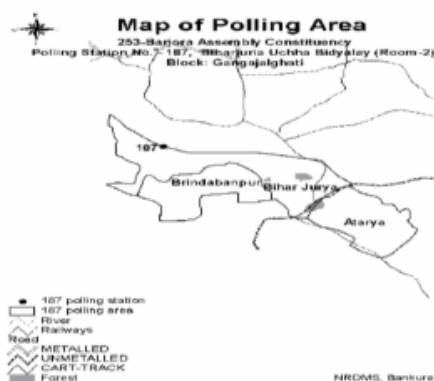

Cad View

Key MAP View