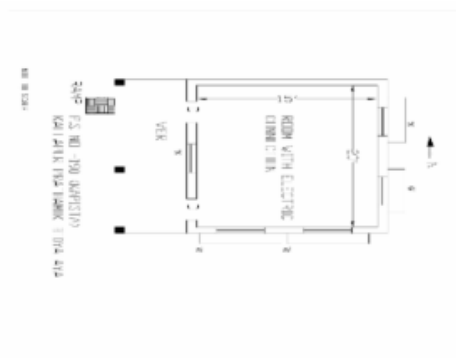

নির্বাচক নিবন্ধন আধিকারিকের স্বাক্ষর

Nazri Naksha

Google Map View

Polling Station Building Front View

Polling Station Front View

Cad View

Key MAP View

1 নাম : সোনালী ঘোষ স্বামীর নাম: শান্তিময় ঘোষ বাড়ির নং : n0038 বয়স : 39 লিঙ্গ : মহিলা	IJO1363969 ফটো উপলব্ধ	2 নাম : তারক ঘোষ পিতার নাম: রবি ঘোষ বাড়ির নং : n0038 বয়স : 43 লিঙ্গ : পুরুষ	FRL2754034 ফটো উপলব্ধ	3 নাম : কম্পনা ঘোষ স্বামীর নাম: তারক ঘোষ বাড়ির নং : n0061 বয়স : 35 লিঙ্গ : মহিলা	IJO1271337 ফটো উপলব্ধ
4 নাম : চন্ডী ঘোষ পিতার নাম: গোপাল ঘোষ বাড়ির নং : n0039 বয়স : 51 লিঙ্গ : পুরুষ	FRL2753978 ফটো উপলব্ধ	5 নাম : পূর্ণিমা ঘোষ স্বামীর নাম: চন্ডী ঘোষ বাড়ির নং : n0039 বয়স : 53 লিঙ্গ : মহিলা	FRL2753986 ফটো উপলব্ধ	6 নাম : সঞ্জয় ঘোষ পিতার নাম: গোপাল ঘোষ বাড়ির নং : n0039 বয়স : 43 লিঙ্গ : পুরুষ	FRL1448026 ফটো উপলব্ধ
7 নাম : কাজলী ঘোষ স্বামীর নাম: সঞ্জয় ঘোষ বাড়ির নং : n0039 বয়স : 40 লিঙ্গ : মহিলা	IJO1363951 ফটো উপলব্ধ	8 নাম : তুলু ঘোষ পিতার নাম: কালীপদ ঘোষ বাড়ির নং : n0039 বয়স : 76 লিঙ্গ : মহিলা	WB/37/250/054616 ফটো উপলব্ধ	9 নাম : চায়না ঘোষ স্বামীর নাম: নেপাল ঘোষ বাড়ির নং : n0039 বয়স : 63 লিঙ্গ : মহিলা	WB/37/250/054614 ফটো উপলব্ধ
10 নাম : সুকদেব ঘোষ পিতার নাম: নেপাল ঘোষ বাড়ির নং : n0039 বয়স : 32 লিঙ্গ : পুরুষ	IJO1547694 ফটো উপলব্ধ	11 নাম : বিশ্বজিৎ ঘোষ পিতার নাম: অভুল ঘোষ বাড়ির নং : n0034 বয়স : 61 লিঙ্গ : পুরুষ	WB/37/250/054721 ফটো উপলব্ধ	12 নাম : হাসি ঘোষ স্বামীর নাম: বিশ্বজিৎ ঘোষ বাড়ির নং : n0034 বয়স : 56 লিঙ্গ : মহিলা	WB/37/250/054698 ফটো উপলব্ধ
13 নাম : বিকাশ ঘোষ পিতার নাম: বিশ্বজিৎ ঘোষ বাড়ির নং : n0034 বয়স : 33 লিঙ্গ : পুরুষ	IJO1547579 ফটো উপলব্ধ	14 নাম : শক্তিপদ ঘোষ পিতার নাম: গুইরাম ঘোষ বাড়ির নং : n0036 বয়স : 76 লিঙ্গ : পুরুষ	WB/37/250/054722 ফটো উপলব্ধ	15 নাম : রসিক ঘোষ পিতার নাম: শক্তিপদ ঘোষ বাড়ির নং : n0036 বয়স : 49 লিঙ্গ : পুরুষ	FRL2753994 ফটো উপলব্ধ
16 নাম : গনেশ ঘোষ পিতার নাম: শক্তিপদ ঘোষ বাড়ির নং : n0036 বয়স : 42 লিঙ্গ : পুরুষ	FRL2278240 ফটো উপলব্ধ	17 নাম : কম্পনা ঘোষ স্বামীর নাম: গনেশ ঘোষ বাড়ির নং : n0036 বয়স : 39 লিঙ্গ : মহিলা	IJO0734905 ফটো উপলব্ধ	18 নাম : ময়না ঘোষ স্বামীর নাম: দীনবন্ধু ঘোষ বাড়ির নং : n0036 বয়স : 39 লিঙ্গ : মহিলা	IJO0734913 ফটো উপলব্ধ
19 নাম : রাজু ঘোষ পিতার নাম: মানিক ঘোষ বাড়ির নং : n0060 বয়স : 35 লিঙ্গ : পুরুষ	IJO1271329 ফটো উপলব্ধ	20 নাম : মামনি ঘোষ স্বামীর নাম: রাজু ঘোষ বাড়ির নং : n0060 বয়স : 31 লিঙ্গ : মহিলা	IJO1654615 ফটো উপলব্ধ	21 নাম : বিজয় ঘোষ পিতার নাম: মানিক ঘোষ বাড়ির নং : n0037 বয়স : 32 লিঙ্গ : পুরুষ	IJO1547678 ফটো উপলব্ধ
22 নাম : লালমোহন ঘোষ পিতার নাম: রবি ঘোষ বাড়ির নং : n0038 বয়স : 66 লিঙ্গ : পুরুষ	WB/37/250/054759 ফটো উপলব্ধ	23 নাম : জ্যোৎস্না ঘোষ স্বামীর নাম: লালমোহন ঘোষ বাড়ির নং : n0038 বয়স : 61 লিঙ্গ : মহিলা	WB/37/250/054695 ফটো উপলব্ধ	24 নাম : প্রহ্লাদ ঘোষ পিতার নাম: রবি ঘোষ বাড়ির নং : n0038 বয়স : 63 লিঙ্গ : পুরুষ	WB/37/250/054788 ফটো উপলব্ধ
25 নাম : বেলা ঘোষ স্বামীর নাম: প্রহ্লাদ ঘোষ বাড়ির নং : n0038 বয়স : 69 লিঙ্গ : মহিলা	WB/37/250/054697 ফটো উপলব্ধ	26 নাম : বরেন ঘোষ পিতার নাম: প্রহ্লাদ ঘোষ বাড়ির নং : n0038 বয়স : 32 লিঙ্গ : পুরুষ	IJO1547769 ফটো উপলব্ধ	27 নাম : আনন্দ ঘোষ পিতার নাম: চন্ডী ঘোষ বাড়ির নং : n0039 বয়স : 27 লিঙ্গ : পুরুষ	IJO1904051 ফটো উপলব্ধ
28 নাম : মমতা ঘোষ স্বামীর নাম: সমীর ঘোষ বাড়ির নং : n0063 বয়স : 27 লিঙ্গ : মহিলা	IJO1903996 ফটো উপলব্ধ	29 নাম : নিমাই ঘোষ পিতার নাম: মানিক ঘোষ বাড়ির নং : n0037 বয়স : 28 লিঙ্গ : পুরুষ	IJO1817170 ফটো উপলব্ধ	30 নাম : পবন ঘোষ পিতার নাম: শিবরাম ঘোষ বাড়ির নং : n0037 বয়স : 27 লিঙ্গ : পুরুষ	IJO1915404 ফটো উপলব্ধ