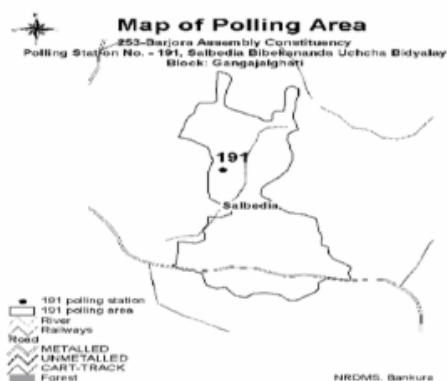

Cad View

Key MAP View