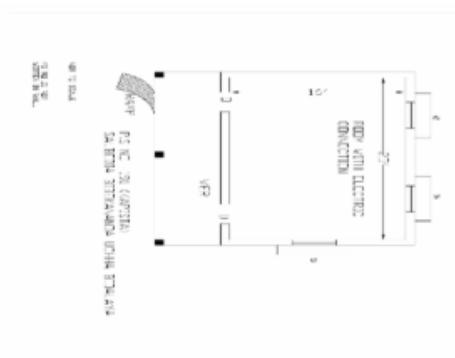

নির্বাচক নিবন্ধন আধিকারিকের স্বাক্ষর

Nazri Naksha

Google Map View

Polling Station Building Front View

Polling Station Front View

Cad View

Key MAP View

1 নাম : প্রশান্ত কুমার মন্ডল পিতার নাম: ধীরেন্দ্রনাথ মন্ডল বাড়ির নং : n0041 বয়স : 58 লিঙ্গ : পুরুষ	FRL2760387 ফটো উপলব্ধ	2 নাম : কাজল মন্ডল স্বামীর নাম: প্রশান্ত কুমার মন্ডল বাড়ির নং : n0041 বয়স : 53 লিঙ্গ : মহিলা	WB/37/250/063262 ফটো উপলব্ধ	3 নাম : সুশান্ত কুমার মন্ডল পিতার নাম: ধীরেন্দ্রনাথ মন্ডল বাড়ির নং : n0041 বয়স : 51 লিঙ্গ : পুরুষ	WB/37/250/063124 ফটো উপলব্ধ
4 নাম : দীপ্তি মণ্ডল স্বামীর নাম: সুকান্ত কুমার মণ্ডল বাড়ির নং : n0041 বয়স : 38 লিঙ্গ : মহিলা	IJO0740456 ফটো উপলব্ধ	5 নাম : প্রকৃতি মণ্ডল পিতার নাম: প্রশান্ত কুমার মণ্ডল বাড়ির নং : এন 0001 বয়স : 22 লিঙ্গ : মহিলা	IJO2378461 ফটো উপলব্ধ	6 নাম : রমা কর্মকার পিতার নাম: নৃপেন্দ্রনাথ কর্মকার বাড়ির নং : n0024 বয়স : 49 লিঙ্গ : মহিলা	IJO2422533 ফটো উপলব্ধ
7 নাম : শান্তনা লায়েক(কর্মকার) স্বামীর নাম: শেখর কর্মকার বাড়ির নং : n0004 বয়স : 28 লিঙ্গ : মহিলা	IJO1977040 ফটো উপলব্ধ	8 নাম : অনুপ কুমার মন্ডল পিতার নাম: কিঙ্কর চন্দ্র মন্ডল বাড়ির নং : এন0001 বয়স : 53 লিঙ্গ : পুরুষ	IJO2415982 ফটো উপলব্ধ	9 নাম : শুভেন্দু কর্মকার পিতার নাম: ভাস্কর কর্মকার বাড়ির নং : এন003 বয়স : 39 লিঙ্গ : পুরুষ	FRL2287910 ফটো উপলব্ধ
10 নাম : সৌম্য কর্মকার পিতার নাম: গুণ্ডারনাথ কর্মকার বাড়ির নং : এন 0022 বয়স : 21 লিঙ্গ : পুরুষ	IJO2378453 ফটো উপলব্ধ	11 নাম : দোয়েল কর্মকার পিতার নাম: সঞ্জয় কর্মকার বাড়ির নং : এন0016 বয়স : 21 লিঙ্গ : মহিলা	IJO2378248 ফটো উপলব্ধ	12 নাম : শেখর কর্মকার পিতার নাম: তারাপদ কর্মকার বাড়ির নং : n0004 বয়স : 38 লিঙ্গ : পুরুষ	FRL2287944 ফটো উপলব্ধ
13 নাম : অভিজিৎ কর্মকার পিতার নাম: দুঃখভঞ্জন কর্মকার বাড়ির নং : n0019 বয়স : 24 লিঙ্গ : পুরুষ	IJO2175743 ফটো উপলব্ধ	14 নাম : প্রিয়া কর্মকার পিতার নাম: বিকাশ কর্মকার বাড়ির নং : n0001 বয়স : 24 লিঙ্গ : মহিলা	IJO2175685 ফটো উপলব্ধ	15 নাম : রানা কর্মকার পিতার নাম: মুতুঞ্জয় কর্মকার বাড়ির নং : এন0014 বয়স : 23 লিঙ্গ : পুরুষ	IJO2233856 ফটো উপলব্ধ
16 নাম : সৌভিক কর্মকার পিতার নাম: মানস কর্মকার বাড়ির নং : এন0012 বয়স : 23 লিঙ্গ : পুরুষ	IJO2234037 ফটো উপলব্ধ	17 নাম : যীশু কর্মকার পিতার নাম: প্রকাশ কর্মকার বাড়ির নং : এন0002 বয়স : 23 লিঙ্গ : পুরুষ	IJO2233419 ফটো উপলব্ধ	18 নাম : শুভম কর্মকার পিতার নাম: অজয় কর্মকার বাড়ির নং : এন0001 বয়স : 23 লিঙ্গ : পুরুষ	IJO2233344 ফটো উপলব্ধ
19 নাম : প্রিয়াঙ্কা কর্মকার স্বামীর নাম: দীনবন্ধু কর্মকার বাড়ির নং : এন0003 বয়স : 25 লিঙ্গ : মহিলা	NVP1970300 ফটো উপলব্ধ	20 নাম : মৈত্রেয়ী কর্মকার স্বামীর নাম: পিন্টু কর্মকার বাড়ির নং : n0015 বয়স : 34 লিঙ্গ : মহিলা	IJO1364926 ফটো উপলব্ধ	21 নাম : মাধুরী কর্মকার স্বামীর নাম: জীতেন্দ্রনাথ কর্মকার বাড়ির নং : n0001 বয়স : 65 লিঙ্গ : মহিলা	IJO2254548 ফটো উপলব্ধ
22 নাম : দিব্যেন্দু কর্মকার পিতার নাম: চক্রধর কর্মকার বাড়ির নং : n0003 বয়স : 36 লিঙ্গ : পুরুষ	IJO1178557 ফটো উপলব্ধ	23 নাম : সঞ্জীব কর্মকার পিতার নাম: চক্রধর কর্মকার বাড়ির নং : এন0020 বয়স : 46 লিঙ্গ : পুরুষ	FRL2759348 ফটো উপলব্ধ	24 নাম : সবিতা কর্মকার স্বামীর নাম: জীবন কুমার কর্মকার বাড়ির নং : এন0019 বয়স : 30 লিঙ্গ : মহিলা	UVG1486638 ফটো উপলব্ধ
25 নাম : ধনঞ্জয় কর্মকার পিতার নাম: সূর্যনারায়ন কর্মকার বাড়ির নং : n0004 বয়স : 52 লিঙ্গ : পুরুষ	IJO2338887 ফটো উপলব্ধ	26 নাম : প্রিয়াঙ্কা কর্মকার (মহন্ত) স্বামীর নাম: দিব্যেন্দু কর্মকার বাড়ির নং : এন0003 বয়স : 34 লিঙ্গ : মহিলা	IJO1271667 ফটো উপলব্ধ	27 নাম : আদিতা কুমার কর্মকার পিতার নাম: ভোলানাথ কর্মকার বাড়ির নং : এন0027 বয়স : 72 লিঙ্গ : পুরুষ	WB/37/250/063100 ফটো উপলব্ধ
28 নাম : সুমন কর্মকার পিতার নাম: রঘুনাথ কর্মকার বাড়ির নং : n0011 বয়স : 41 লিঙ্গ : পুরুষ	FRL2287969 ফটো উপলব্ধ	29 নাম : গুণ্ডারনাথ কর্মকার পিতার নাম: অরুণদেব কর্মকার বাড়ির নং : n0022 বয়স : 66 লিঙ্গ : পুরুষ	IJO2347078 ফটো উপলব্ধ	30 নাম : মৌসুমী কর্মকার স্বামীর নাম: সন্তু কর্মকার বাড়ির নং : n0027 বয়স : 28 লিঙ্গ : মহিলা	IJO1844455 ফটো উপলব্ধ