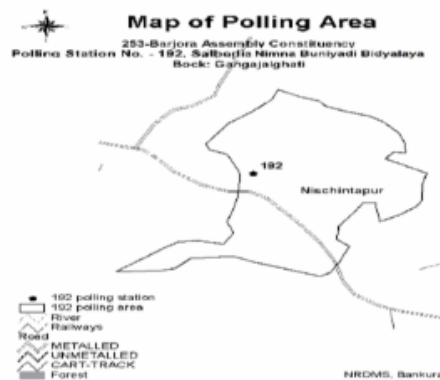

Cad View

Key MAP View