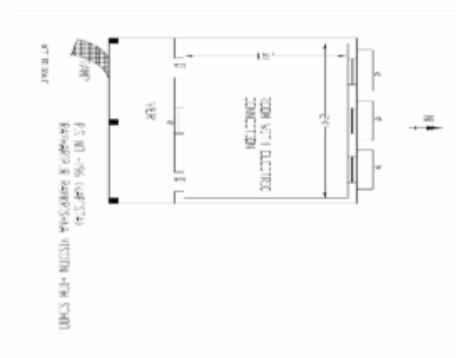

নির্বাচক নিবন্ধন আধিকারিকের স্বাক্ষর

Nazri Naksha

Google Map View

Polling Station Building Front View

Polling Station Front View

Cad View

Key MAP View

1 নাম : মদন বীর পিতার নাম: অবনী বীর বাড়ির নং : n0151 বয়স : 67 লিঙ্গ : পুরুষ JJO1818426 ফটো উপলব্ধ	2 নাম : চম্পা রায় স্বামীর নাম: সদানন্দ রায় বাড়ির নং : n0074 বয়স : 47 লিঙ্গ : মহিলা JJO1178938 ফটো উপলব্ধ	3 নাম : শান্তিময় রায় পিতার নাম: সাগর রায় বাড়ির নং : n0014 বয়স : 68 লিঙ্গ : পুরুষ JJO2333797 ফটো উপলব্ধ
4 নাম : মমতা রায় স্বামীর নাম: প্রশান্ত রায় বাড়ির নং : n0014 বয়স : 57 লিঙ্গ : মহিলা WB/37/250/225252 ফটো উপলব্ধ	5 নাম : অর্পন রায় পিতার নাম: প্রশান্ত রায় বাড়ির নং : n0014 বয়স : 36 লিঙ্গ : পুরুষ JJO1273150 ফটো উপলব্ধ	6 নাম : প্রতিমা বাউরী স্বামীর নাম: তরুন বাউরী বাড়ির নং : n0151 বয়স : 31 লিঙ্গ : মহিলা JJO1555028 ফটো উপলব্ধ
7 নাম : সমান্তি রায় স্বামীর নাম: অর্পন রায় বাড়ির নং : এন0014 বয়স : 26 লিঙ্গ : মহিলা NRZ1961168 ফটো উপলব্ধ	8 নাম : মো বীর স্বামীর নাম: সোহং বীর বাড়ির নং : এন0151 বয়স : 27 লিঙ্গ : মহিলা XWI1713783 ফটো উপলব্ধ	9 নাম : শান্তিময়ী রায় স্বামীর নাম: শান্তিময় রায় বাড়ির নং : n0014 বয়স : 61 লিঙ্গ : মহিলা JJO2271443 ফটো উপলব্ধ
10 নাম : সোমনাথ রায় পিতার নাম: শান্তিময় রায় বাড়ির নং : n0014 বয়স : 37 লিঙ্গ : পুরুষ JJO1273143 ফটো উপলব্ধ	11 নাম : অর্চনা বীর স্বামীর নাম: মদন বীর বাড়ির নং : n0151 বয়স : 63 লিঙ্গ : মহিলা JJO1818434 ফটো উপলব্ধ	12 নাম : স্বামী হরময়ানন্দ পিতার নাম: গোপাল চন্দ্র মাল বাড়ির নং : n0164 বয়স : 46 লিঙ্গ : পুরুষ JJO1962786 ফটো উপলব্ধ
13 নাম : প্রশান্ত ময় রায় পিতার নাম: সাগর চন্দ্র রায় বাড়ির নং : n0014 বয়স : 63 লিঙ্গ : পুরুষ JJO2404705 ফটো উপলব্ধ	14 নাম : স্বামী অরুণপ্রসাদ পিতার নাম: স্বামী বিরেশ্বরানন্দ বাড়ির নং : n0143 বয়স : 51 লিঙ্গ : পুরুষ JJO1549336 ফটো উপলব্ধ	15 নাম : ইতু কোটাল স্বামীর নাম: সাধন কোটাল বাড়ির নং : n0001 বয়স : 45 লিঙ্গ : মহিলা FRL2820173 ফটো উপলব্ধ
16 নাম : রানা কোটাল পিতার নাম: সাধন কোটাল বাড়ির নং : এন0001 বয়স : 24 লিঙ্গ : পুরুষ JJO2237790 ফটো উপলব্ধ	17 নাম : শানু কোটাল পিতার নাম: সাধন কোটাল বাড়ির নং : এন0002 বয়স : 21 লিঙ্গ : মহিলা JJO2415040 ফটো উপলব্ধ	18 নাম : স্বামী শ্রীকৃষ্ণানন্দ পিতার নাম: গোবর্দ্ধন দলপতী বাড়ির নং : এন0001 বয়স : 40 লিঙ্গ : পুরুষ HFH2358463 ফটো উপলব্ধ
19 নাম : সাধন কোটাল পিতার নাম: শক্তিপদ কোটাল বাড়ির নং : n0001 বয়স : 51 লিঙ্গ : পুরুষ JJO2093151 ফটো উপলব্ধ	20 নাম : শিউলি গোস্বামী (বন্দ্যোপাধ্যায়) স্বামীর নাম: শিবরাজ বন্দ্যোপাধ্যায় বাড়ির নং : n0036 বয়স : 33 লিঙ্গ : মহিলা SYG1273721 ফটো উপলব্ধ	21 নাম : উজ্জল ঘোষাল পিতার নাম: অসিম ঘোষাল বাড়ির নং : n0002 বয়স : 53 লিঙ্গ : পুরুষ FRL1949684 ফটো উপলব্ধ
22 নাম : শিপ্রা ঘোষাল পিতার নাম: অসিম ঘোষাল বাড়ির নং : n0002 বয়স : 63 লিঙ্গ : মহিলা JJO2346716 ফটো উপলব্ধ	23 নাম : পিয়ালী ব্যানার্জী (ঘোষাল) স্বামীর নাম: উৎপল কুমার ঘোষাল বাড়ির নং : n0002 বয়স : 31 লিঙ্গ : মহিলা JJO1818442 ফটো উপলব্ধ	24 নাম : অসিম ঘোষাল পিতার নাম: বসন্ত ঘোষাল বাড়ির নং : n0002 বয়স : 85 লিঙ্গ : পুরুষ WB/37/250/225249 ফটো উপলব্ধ
25 নাম : উৎপল কুমার ঘোষাল পিতার নাম: অসিম কুমার ঘোষাল বাড়ির নং : n0002 বয়স : 56 লিঙ্গ : পুরুষ WB/37/250/225319 ফটো উপলব্ধ	26 নাম : রুপালী চট্টোপাধ্যায় স্বামীর নাম: বাদল চট্টোপাধ্যায় বাড়ির নং : n0004 বয়স : 79 লিঙ্গ : মহিলা WB/37/250/225210 ফটো উপলব্ধ	27 নাম : উদয় চট্টোপাধ্যায় পিতার নাম: বাদল চট্টোপাধ্যায় বাড়ির নং : n0004 বয়স : 65 লিঙ্গ : পুরুষ WB/37/250/225027 ফটো উপলব্ধ
28 নাম : শিবানী চট্টোপাধ্যায় স্বামীর নাম: উদয় চট্টোপাধ্যায় বাড়ির নং : n0004 বয়স : 55 লিঙ্গ : মহিলা FRL2386498 ফটো উপলব্ধ	29 নাম : ধনঞ্জয় চ্যাটার্জী পিতার নাম: বাদল চ্যাটার্জী বাড়ির নং : n0004 বয়স : 65 লিঙ্গ : পুরুষ JJO0758078 ফটো উপলব্ধ	30 নাম : মানসী চট্টোপাধ্যায় স্বামীর নাম: ধনঞ্জয় চট্টোপাধ্যায় বাড়ির নং : n0004 বয়স : 57 লিঙ্গ : মহিলা WB/37/250/225211 ফটো উপলব্ধ