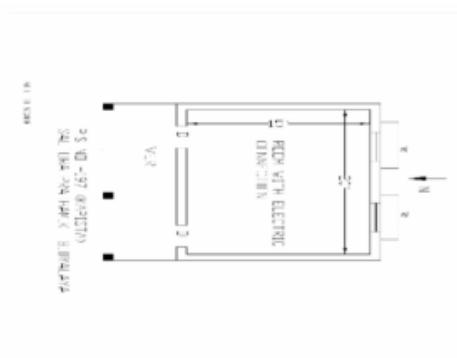

নির্বাচক নিবন্ধন আধিকারিকের স্বাক্ষর

Nazri Naksha

Google Map View

Polling Station Building Front View

Polling Station Front View

Cad View

Key MAP View

1 নাম : বুলারাগী গরাই স্বামীর নাম: নিরঞ্জন গরাই বাড়ির নং : n0101 বয়স : 56 লিঙ্গ : মহিলা	WB/37/250/210336	ফটো উপলব্ধ	2 নাম : মনিমালা গরাই স্বামীর নাম: স্বপন গরাই বাড়ির নং : n0101 বয়স : 44 লিঙ্গ : মহিলা	IJO1365881	ফটো উপলব্ধ	3 নাম : সুধাময় গরাই পিতার নাম: বাদল গরাই বাড়ির নং : n0101 বয়স : 53 লিঙ্গ : পুরুষ	WB/37/250/210375	ফটো উপলব্ধ
4 নাম : দুলালী গরাই স্বামীর নাম: সুধাময় গরাই বাড়ির নং : n0101 বয়স : 46 লিঙ্গ : মহিলা	IJO1366574	ফটো উপলব্ধ	5 নাম : উজ্জল গরাই পিতার নাম: বাদল গরাই বাড়ির নং : n0101 বয়স : 51 লিঙ্গ : পুরুষ	WB/37/250/210267	ফটো উপলব্ধ	6 নাম : নমিতা গরাই স্বামীর নাম: উজ্জল গরাই বাড়ির নং : n0101 বয়স : 35 লিঙ্গ : মহিলা	IJO1365899	ফটো উপলব্ধ
7 নাম : অভিজিৎ গরাই পিতার নাম: স্বপন গরাই বাড়ির নং : এন0001 বয়স : 26 লিঙ্গ : পুরুষ	IJO1970607	ফটো উপলব্ধ	8 নাম : স্বপন গরাই পিতার নাম: বাদল গরাই বাড়ির নং : n0101 বয়স : 55 লিঙ্গ : পুরুষ	FRL2817146	ফটো উপলব্ধ	9 নাম : কৃষ্ণ গরাই পিতার নাম: নারান গরাই বাড়ির নং : n0078 বয়স : 55 লিঙ্গ : পুরুষ	FRL2817013	ফটো উপলব্ধ
10 নাম : সন্ধ্যা গরাই স্বামীর নাম: কৃষ্ণ গরাই বাড়ির নং : n0078 বয়স : 51 লিঙ্গ : মহিলা	WB/37/250/210338	ফটো উপলব্ধ	11 নাম : নন্দলাল গরাই পিতার নাম: ধনঞ্জয় গরাই বাড়ির নং : n0080 বয়স : 30 লিঙ্গ : পুরুষ	IJO1656156	ফটো উপলব্ধ	12 নাম : ফুলমনি গরাই স্বামীর নাম: কাঞ্চন গরাই বাড়ির নং : n0080 বয়স : 68 লিঙ্গ : মহিলা	FRL0346635	ফটো উপলব্ধ
13 নাম : কাঞ্চন গরাই স্বামীর নাম: সুবল গরাই বাড়ির নং : n0081 বয়স : 76 লিঙ্গ : মহিলা	WB/37/250/210378	ফটো উপলব্ধ	14 নাম : নিমাই গরাই পিতার নাম: সুবল গরাই বাড়ির নং : n0081 বয়স : 59 লিঙ্গ : পুরুষ	WB/37/250/210344	ফটো উপলব্ধ	15 নাম : কম্পনা গরাই স্বামীর নাম: নিমাই গরাই বাড়ির নং : n0081 বয়স : 56 লিঙ্গ : মহিলা	WB/37/250/210379	ফটো উপলব্ধ
16 নাম : অম্বিত গরাই পিতার নাম: সুবল গরাই বাড়ির নং : n0081 বয়স : 51 লিঙ্গ : পুরুষ	FRL2816940	ফটো উপলব্ধ	17 নাম : অশোকা গরাই স্বামীর নাম: ধনঞ্জয় গরাই বাড়ির নং : n0081 বয়স : 53 লিঙ্গ : মহিলা	WB/37/250/210369	ফটো উপলব্ধ	18 নাম : ভাদু গরাই স্বামীর নাম: গৌর গরাই বাড়ির নং : n0081 বয়স : 46 লিঙ্গ : মহিলা	FRL2816932	ফটো উপলব্ধ
19 নাম : ভক্তরাম গরাই পিতার নাম: সুবল চন্দ্র গরাই বাড়ির নং : n0081 বয়স : 45 লিঙ্গ : পুরুষ	FRL1942341	ফটো উপলব্ধ	20 নাম : নমিতা গরাই স্বামীর নাম: অম্বিত গরাই বাড়ির নং : n0081 বয়স : 42 লিঙ্গ : মহিলা	FRL2381853	ফটো উপলব্ধ	21 নাম : দিলীপ গরাই পিতার নাম: শংকর গরাই বাড়ির নং : n0082 বয়স : 57 লিঙ্গ : পুরুষ	WB/37/250/210374	ফটো উপলব্ধ
22 নাম : রেবতী গরাই স্বামীর নাম: দিলীপ গরাই বাড়ির নং : n0082 বয়স : 51 লিঙ্গ : মহিলা	IJO1586205	ফটো উপলব্ধ	23 নাম : রোহিত গরাই পিতার নাম: শংকর গরাই বাড়ির নং : n0082 বয়স : 51 লিঙ্গ : পুরুষ	WB/37/250/210325	ফটো উপলব্ধ	24 নাম : পূর্ণিমা গরাই স্বামীর নাম: রোহিত গরাই বাড়ির নং : n0082 বয়স : 40 লিঙ্গ : মহিলা	IJO1365865	ফটো উপলব্ধ
25 নাম : তাপস গরাই পিতার নাম: রঞ্জিত গরাই বাড়ির নং : n0082 বয়স : 30 লিঙ্গ : পুরুষ	IJO1655968	ফটো উপলব্ধ	26 নাম : মায়্যা গরাই স্বামীর নাম: গোপাল গরাই বাড়ির নং : n0083 বয়স : 77 লিঙ্গ : মহিলা	WB/37/250/210371	ফটো উপলব্ধ	27 নাম : আন্তিক গরাই পিতার নাম: গোপাল গরাই বাড়ির নং : n0083 বয়স : 59 লিঙ্গ : পুরুষ	WB/37/250/210181	ফটো উপলব্ধ
28 নাম : কম্পনা গরাই স্বামীর নাম: আন্তিক গরাই বাড়ির নং : n0083 বয়স : 54 লিঙ্গ : মহিলা	WB/37/250/210376	ফটো উপলব্ধ	29 নাম : সুনীল গরাই পিতার নাম: শ্রেমানন্দ গরাই বাড়ির নং : n0084 বয়স : 56 লিঙ্গ : পুরুষ	WB/37/250/210343	ফটো উপলব্ধ	30 নাম : অলোকা গরাই স্বামীর নাম: সুনীল গরাই বাড়ির নং : n0084 বয়স : 48 লিঙ্গ : মহিলা	IJO1366426	ফটো উপলব্ধ