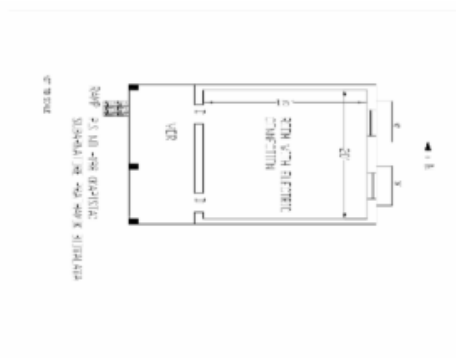

নির্বাচক নিবন্ধন আধিকারিকের স্বাক্ষর

Nazri Naksha

Google Map View

Polling Station Building Front View

Polling Station Front View

Cad View

Key MAP View

1 নাম : রাজা বাউরী পিতার নাম: সাধন বাউরী বাড়ির নং : n0142 বয়স : 27 লিঙ্গ : পুরুষ	IJO1905124	ফটো উপলব্ধ	2 নাম : বাহাদুর বাউরী পিতার নাম: সাধন বাউরী বাড়ির নং : n0133 বয়স : 27 লিঙ্গ : পুরুষ	IJO1905116	ফটো উপলব্ধ	3 নাম : শক্তিবালা গরাই স্বামীর নাম: নাড গরাই বাড়ির নং : n0069 বয়স : 75 লিঙ্গ : মহিলা	WB/37/250/066198	ফটো উপলব্ধ
4 নাম : শ্রীমতি গরাই স্বামীর নাম: দুঃখভঞ্জন গরাই বাড়ির নং : n0062 বয়স : 57 লিঙ্গ : মহিলা	WB/37/250/066401	ফটো উপলব্ধ	5 নাম : পারুল গরাই স্বামীর নাম: মদন গরাই বাড়ির নং : n0063 বয়স : 55 লিঙ্গ : মহিলা	IJO1745371	ফটো উপলব্ধ	6 নাম : কৃষ্ণপদ গরাই পিতার নাম: মদনচন্দ্র গরাই বাড়ির নং : n0063 বয়স : 41 লিঙ্গ : পুরুষ	IJO1745322	ফটো উপলব্ধ
7 নাম : অপর্ণা গরাই স্বামীর নাম: বলরাম গরাই বাড়ির নং : n0118 বয়স : 35 লিঙ্গ : মহিলা	IJO1505361	ফটো উপলব্ধ	8 নাম : টুকু গরাই পিতার নাম: শিবরাম গরাই বাড়ির নং : n0150 বয়স : 29 লিঙ্গ : মহিলা	IJO1732197	ফটো উপলব্ধ	9 নাম : বাপী কেওড়া পিতার নাম: সন্টপদ কেওড়া বাড়ির নং : n0109 বয়স : 41 লিঙ্গ : পুরুষ	FRL2288074	ফটো উপলব্ধ
10 নাম : মৌসুমী কেওড়া স্বামীর নাম: বাপী কেওড়া বাড়ির নং : n0109 বয়স : 35 লিঙ্গ : মহিলা	IJO1273960	ফটো উপলব্ধ	11 নাম : প্রশান্ত কুমার সিংহ পিতার নাম: অমিতাভ সিংহ বাড়ির নং : n0072 বয়স : 58 লিঙ্গ : পুরুষ	FRL2763431	ফটো উপলব্ধ	12 নাম : কৃষ্ণা সিংহ স্বামীর নাম: সুভাষ সিংহ বাড়ির নং : n0032 বয়স : 63 লিঙ্গ : মহিলা	FRL2763472	ফটো উপলব্ধ
13 নাম : অনীতা সিংহ স্বামীর নাম: দেবীদাস সিংহ বাড়ির নং : n0106 বয়স : 59 লিঙ্গ : মহিলা	WB/37/250/066323	ফটো উপলব্ধ	14 নাম : রাজকুমার সিংহ পিতার নাম: ননীগোপাল সিংহ বাড়ির নং : n0073 বয়স : 55 লিঙ্গ : পুরুষ	IJO2268886	ফটো উপলব্ধ	15 নাম : দেবীদাস সিংহ পিতার নাম: ফটিক চন্দ্র সিনহা বাড়ির নং : n0060 বয়স : 50 লিঙ্গ : পুরুষ	IJO2183267	ফটো উপলব্ধ
16 নাম : অপর্ণা সিংহ স্বামীর নাম: উত্তম সিংহ বাড়ির নং : n0072 বয়স : 43 লিঙ্গ : মহিলা	FRL2763423	ফটো উপলব্ধ	17 নাম : ছন্দা সিংহ স্বামীর নাম: প্রশান্ত সিংহ বাড়ির নং : n0116 বয়স : 37 লিঙ্গ : মহিলা	IJO0771154	ফটো উপলব্ধ	18 নাম : প্রদ্যুৎ কুমার সিংহ পিতার নাম: মুগাল কান্তি সিংহ বাড়ির নং : n0072 বয়স : 37 লিঙ্গ : পুরুষ	FRL3035458	ফটো উপলব্ধ
19 নাম : মৌসুমী সিংহ স্বামীর নাম: প্রণব সিংহ বাড়ির নং : n0035 বয়স : 35 লিঙ্গ : মহিলা	IJO1179142	ফটো উপলব্ধ	20 নাম : সোমনাথ সিংহ পিতার নাম: মুনালকান্তি সিংহ বাড়ির নং : n0072 বয়স : 31 লিঙ্গ : পুরুষ	IJO1550029	ফটো উপলব্ধ	21 নাম : মুগাল কান্তি সিংহ পিতার নাম: অমিতাভ সিংহ বাড়ির নং : n0072 বয়স : 66 লিঙ্গ : পুরুষ	FRL2763415	ফটো উপলব্ধ
22 নাম : সৌষ্টিক সিংহ পিতার নাম: সুভাশিস সিংহ বাড়ির নং : 000 বয়স : 22 লিঙ্গ : পুরুষ	IJO2316651	ফটো উপলব্ধ	E 23 নাম : স্বপন গরাই পিতার নাম: নারান গরাই বাড়ির নং : 0005 বয়স : 56 লিঙ্গ : পুরুষ	WB/37/250/066364	ফটো উপলব্ধ	24 নাম : পুতুল গরাই স্বামীর নাম: স্বপন গরাই বাড়ির নং : 0005 বয়স : 51 লিঙ্গ : মহিলা	FRL1849926	ফটো উপলব্ধ
25 নাম : সুশীল গরাই পিতার নাম: নারান গরাই বাড়ির নং : 0005 বয়স : 49 লিঙ্গ : পুরুষ	FRL1849934	ফটো উপলব্ধ	26 নাম : পতিত গরাই পিতার নাম: নারান গরাই বাড়ির নং : 0005 বয়স : 43 লিঙ্গ : পুরুষ	FRL2762078	ফটো উপলব্ধ	27 নাম : দিপালী গরাই স্বামীর নাম: পতিত গরাই বাড়ির নং : 0005 বয়স : 37 লিঙ্গ : মহিলা	FRL3035490	ফটো উপলব্ধ
28 নাম : পারুল গরাই স্বামীর নাম: দুনু গরাই বাড়ির নং : 0007 বয়স : 65 লিঙ্গ : মহিলা	IJO2429991	ফটো উপলব্ধ	29 নাম : অনিল গরাই পিতার নাম: দুলাল গরাই বাড়ির নং : 0007 বয়স : 51 লিঙ্গ : পুরুষ	WB/37/250/066333	ফটো উপলব্ধ	30 নাম : সঞ্জয় গরাই পিতার নাম: দুনু গরাই বাড়ির নং : 0007 বয়স : 47 লিঙ্গ : পুরুষ	FRL1849967	ফটো উপলব্ধ