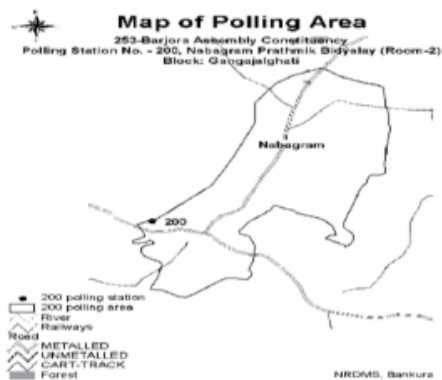

নির্বাচক নিবন্ধন আধিকারিকের স্বাক্ষর

Nazri Naksha

Google Map View

Polling Station Building Front View

Polling Station Front View

Cad View

Key MAP View

1 নাম : হেনা আচার্য্য স্বামীর নাম: সুধাংশু আচার্য্য বাড়ির নং : n0092 বয়স : 69 লিঙ্গ : মহিলা ফটো উপলব্ধ	WB/37/250/051036	2 নাম : পার্থ আচার্য্য পিতার নাম: শুধাংশু আচার্য্য বাড়ির নং : n0092 বয়স : 45 লিঙ্গ : পুরুষ ফটো উপলব্ধ	FRL1835016	3 নাম : অতসী আচার্য্য স্বামীর নাম: পার্থ আচার্য্য বাড়ির নং : n0092 বয়স : 38 লিঙ্গ : মহিলা ফটো উপলব্ধ	FRL3034097
4 নাম : দুর্গাদাস আচার্য্য পিতার নাম: হরিপদ আচার্য্য বাড়ির নং : n0093 বয়স : 60 লিঙ্গ : পুরুষ ফটো উপলব্ধ	WB/37/250/051009	5 নাম : শংকরী আচার্য্য স্বামীর নাম: দিলীপ আচার্য্য বাড়ির নং : n0093 বয়স : 54 লিঙ্গ : মহিলা ফটো উপলব্ধ	WB/37/250/051038	6 নাম : মলিনা আচার্য্য স্বামীর নাম: স্বপন কুমার আচার্য্য বাড়ির নং : n0093 বয়স : 45 লিঙ্গ : মহিলা ফটো উপলব্ধ	FRL1836204
7 নাম : সিদ্ধার্থ আচার্য্য পিতার নাম: হিমাংশু আচার্য্য বাড়ির নং : n0093 বয়স : 40 লিঙ্গ : পুরুষ ফটো উপলব্ধ	FRL2948081	8 নাম : মৌসুমী আচার্য্য স্বামীর নাম: সিদ্ধার্থ আচার্য্য বাড়ির নং : n0093 বয়স : 34 লিঙ্গ : মহিলা ফটো উপলব্ধ	IJO1657196	9 নাম : রঞ্জিত আচার্য্য পিতার নাম: পার্বতী আচার্য্য বাড়ির নং : n0120 বয়স : 52 লিঙ্গ : পুরুষ ফটো উপলব্ধ	WB/37/250/051150
10 নাম : আভারানী আচার্য্য স্বামীর নাম: পার্বতী আচার্য্য বাড়ির নং : n0120 বয়স : 71 লিঙ্গ : মহিলা ফটো উপলব্ধ	WB/37/250/051249	11 নাম : সৌমিত্র আচার্য্য পিতার নাম: হিমাংশু শেখর আচার্য্য বাড়ির নং : n0093 বয়স : 38 লিঙ্গ : পুরুষ ফটো উপলব্ধ	FRL2948032	12 নাম : কঙ্কনা আচার্য্য পিতার নাম: দুর্গাদাস আচার্য্য বাড়ির নং : এন0093 বয়স : 24 লিঙ্গ : মহিলা ফটো উপলব্ধ	IJO2240521
13 নাম : স্মৃতি আচার্য্য পিতার নাম: স্বপন আচার্য্য বাড়ির নং : এন0093 বয়স : 25 লিঙ্গ : মহিলা ফটো উপলব্ধ	IJO2023638	14 নাম : শান্তিরানী ভট্টাচার্য্য(আচার্য্য) স্বামীর নাম: দুর্গাদাস আচার্য্য বাড়ির নং : n0093 বয়স : 56 লিঙ্গ : মহিলা ফটো উপলব্ধ	WB/37/250/051033	15 নাম : নমিতা আচার্য্য স্বামীর নাম: হিমাংশু শেখর আচার্য্য বাড়ির নং : এন0093 বয়স : 63 লিঙ্গ : মহিলা ফটো উপলব্ধ	WB/37/250/051276
16 নাম : স্বপন আচার্য্য পিতার নাম: হরিপদ আচার্য্য বাড়ির নং : n0093 বয়স : 66 লিঙ্গ : পুরুষ ফটো উপলব্ধ	WB/37/250/051198	17 নাম : অর্ক আচার্য্য পিতার নাম: দুর্গাদাস আচার্য্য বাড়ির নং : এন0093 বয়স : 22 লিঙ্গ : পুরুষ ফটো উপলব্ধ	IJO2325983	18 নাম : প্রীতি আচার্য্য পিতার নাম: স্বপন আচার্য্য বাড়ির নং : এন0093 বয়স : 22 লিঙ্গ : মহিলা ফটো উপলব্ধ	IJO2326015
19 নাম : তাপস কুম্ভকার পিতার নাম: ক্ষুদিরাম কুম্ভকার বাড়ির নং : n0102 বয়স : 53 লিঙ্গ : পুরুষ ফটো উপলব্ধ	IJO2416048	20 নাম : পুতুল কুম্ভকার স্বামীর নাম: তাপস কুম্ভকার বাড়ির নং : n0103 বয়স : 44 লিঙ্গ : মহিলা ফটো উপলব্ধ	FRL2270486	21 নাম : পবিত্র কুম্ভকার পিতার নাম: ক্ষুদিরাম কুম্ভকার বাড়ির নং : n0103 বয়স : 46 লিঙ্গ : পুরুষ ফটো উপলব্ধ	FRL2270478
22 নাম : কঞ্চা কুম্ভকার স্বামীর নাম: পবিত্র কুম্ভকার বাড়ির নং : n0103 বয়স : 43 লিঙ্গ : মহিলা ফটো উপলব্ধ	FRL2270494	23 নাম : শিখা কুম্ভকার পিতার নাম: তাপস কুম্ভকার বাড়ির নং : n0102 বয়স : 24 লিঙ্গ : মহিলা ফটো উপলব্ধ	IJO2172021	24 নাম : সান্তনা কুম্ভকার স্বামীর নাম: অভিজিত কুম্ভকার বাড়ির নং : এন0099 বয়স : 23 লিঙ্গ : মহিলা ফটো উপলব্ধ	RNG2235588
25 নাম : কাবেরী কুম্ভকার পিতার নাম: পবিত্র কুম্ভকার বাড়ির নং : এন0103 বয়স : 22 লিঙ্গ : মহিলা ফটো উপলব্ধ	IJO2382182	26 নাম : শিবরাম কুম্ভকার পিতার নাম: তাপস কুম্ভকার বাড়ির নং : এন 0102 বয়স : 21 লিঙ্গ : পুরুষ ফটো উপলব্ধ	IJO2382224	27 নাম : সুলোখা কুম্ভকার স্বামীর নাম: অবিনাশ কুম্ভকার বাড়ির নং : n0101 বয়স : 42 লিঙ্গ : মহিলা ফটো উপলব্ধ	FRL2270452
28 নাম : মানসী কুম্ভকার স্বামীর নাম: শিশির কুম্ভকার বাড়ির নং : এন0110 বয়স : 28 লিঙ্গ : মহিলা ফটো উপলব্ধ	NFN2062446	29 নাম : বুস্পা কুম্ভকার স্বামীর নাম: প্রসাদ কুম্ভকার বাড়ির নং : এন0099 বয়স : 29 লিঙ্গ : মহিলা ফটো উপলব্ধ	IJO1928381	30 নাম : বিজন কুম্ভকার পিতার নাম: বিমল কুম্ভকার বাড়ির নং : এন0111 বয়স : 23 লিঙ্গ : পুরুষ ফটো উপলব্ধ	IJO2240547