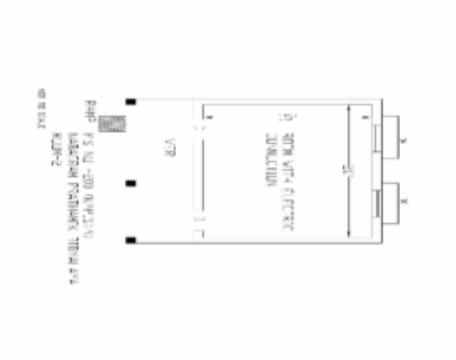

নির্বাচক নিবন্ধন আধিকারিকের স্বাক্ষর

Nazri Naksha

Google Map View

Polling Station Building Front View

Polling Station Front View

Cad View

Key MAP View

1 নাম : হেনা আচার্য্য স্বামীর নাম: সুধাংশু আচার্য্য বাড়ির নং : n0092 বয়স : 69 লিঙ্গ : মহিলা ফটো উপলব্ধ	WB/37/250/051036	2 নাম : পার্থ আচার্য্য পিতার নাম: শুধাংশু আচার্য্য বাড়ির নং : n0092 বয়স : 45 লিঙ্গ : পুরুষ ফটো উপলব্ধ	FRL1835016	3 নাম : অতসী আচার্য্য স্বামীর নাম: পার্থ আচার্য্য বাড়ির নং : n0092 বয়স : 38 লিঙ্গ : মহিলা ফটো উপলব্ধ	FRL3034097
4 নাম : দুর্গাদাস আচার্য্য পিতার নাম: হরিপদ আচার্য্য বাড়ির নং : n0093 বয়স : 60 লিঙ্গ : পুরুষ ফটো উপলব্ধ	WB/37/250/051009	5 নাম : শংকরী আচার্য্য স্বামীর নাম: দিলীপ আচার্য্য বাড়ির নং : n0093 বয়স : 54 লিঙ্গ : মহিলা ফটো উপলব্ধ	WB/37/250/051038	6 নাম : মলিনা আচার্য্য স্বামীর নাম: স্বপন কুমার আচার্য্য বাড়ির নং : n0093 বয়স : 45 লিঙ্গ : মহিলা ফটো উপলব্ধ	FRL1836204
7 নাম : সিদ্ধার্থ আচার্য্য পিতার নাম: হিমাংশু আচার্য্য বাড়ির নং : n0093 বয়স : 40 লিঙ্গ : পুরুষ ফটো উপলব্ধ	FRL2948081	8 নাম : মৌসুমী আচার্য্য স্বামীর নাম: সিদ্ধার্থ আচার্য্য বাড়ির নং : n0093 বয়স : 34 লিঙ্গ : মহিলা ফটো উপলব্ধ	IJO1657196	9 নাম : রঞ্জিত আচার্য্য পিতার নাম: পার্বতী আচার্য্য বাড়ির নং : n0120 বয়স : 52 লিঙ্গ : পুরুষ ফটো উপলব্ধ	WB/37/250/051150
10 নাম : আভারানী আচার্য্য স্বামীর নাম: পার্বতী আচার্য্য বাড়ির নং : n0120 বয়স : 71 লিঙ্গ : মহিলা ফটো উপলব্ধ	WB/37/250/051249	11 নাম : সৌমিত্র আচার্য্য পিতার নাম: হিমাংশু শেখর আচার্য্য বাড়ির নং : n0093 বয়স : 38 লিঙ্গ : পুরুষ ফটো উপলব্ধ	FRL2948032	12 নাম : কঙ্কনা আচার্য্য পিতার নাম: দুর্গাদাস আচার্য্য বাড়ির নং : এন0093 বয়স : 24 লিঙ্গ : মহিলা ফটো উপলব্ধ	IJO2240521
13 নাম : স্মৃতি আচার্য্য পিতার নাম: স্বপন আচার্য্য বাড়ির নং : এন0093 বয়স : 25 লিঙ্গ : মহিলা ফটো উপলব্ধ	IJO2023638	14 নাম : শান্তিরানী ভট্টাচার্য্য(আচার্য্য) স্বামীর নাম: দুর্গাদাস আচার্য্য বাড়ির নং : n0093 বয়স : 56 লিঙ্গ : মহিলা ফটো উপলব্ধ	WB/37/250/051033	15 নাম : নমিতা আচার্য্য স্বামীর নাম: হিমাংশু শেখর আচার্য্য বাড়ির নং : এন0093 বয়স : 63 লিঙ্গ : মহিলা ফটো উপলব্ধ	WB/37/250/051276
16 নাম : স্বপন আচার্য্য পিতার নাম: হরিপদ আচার্য্য বাড়ির নং : n0093 বয়স : 66 লিঙ্গ : পুরুষ ফটো উপলব্ধ	WB/37/250/051198	17 নাম : অর্ক আচার্য্য পিতার নাম: দুর্গাদাস আচার্য্য বাড়ির নং : এন0093 বয়স : 22 লিঙ্গ : পুরুষ ফটো উপলব্ধ	IJO2325983	18 নাম : প্রীতি আচার্য্য পিতার নাম: স্বপন আচার্য্য বাড়ির নং : এন0093 বয়স : 22 লিঙ্গ : মহিলা ফটো উপলব্ধ	IJO2326015
19 নাম : তাপস কুম্ভকার পিতার নাম: ক্ষুদিরাম কুম্ভকার বাড়ির নং : n0102 বয়স : 53 লিঙ্গ : পুরুষ ফটো উপলব্ধ	IJO2416048	20 নাম : পুতুল কুম্ভকার স্বামীর নাম: তাপস কুম্ভকার বাড়ির নং : n0103 বয়স : 44 লিঙ্গ : মহিলা ফটো উপলব্ধ	FRL2270486	21 নাম : পবিত্র কুম্ভকার পিতার নাম: ক্ষুদিরাম কুম্ভকার বাড়ির নং : n0103 বয়স : 46 লিঙ্গ : পুরুষ ফটো উপলব্ধ	FRL2270478
22 নাম : কঞ্চা কুম্ভকার স্বামীর নাম: পবিত্র কুম্ভকার বাড়ির নং : n0103 বয়স : 43 লিঙ্গ : মহিলা ফটো উপলব্ধ	FRL2270494	23 নাম : শিখা কুম্ভকার পিতার নাম: তাপস কুম্ভকার বাড়ির নং : n0102 বয়স : 24 লিঙ্গ : মহিলা ফটো উপলব্ধ	IJO2172021	24 নাম : সান্তনা কুম্ভকার স্বামীর নাম: অভিজিত কুম্ভকার বাড়ির নং : এন0099 বয়স : 23 লিঙ্গ : মহিলা ফটো উপলব্ধ	RNG2235588
25 নাম : কাবেরী কুম্ভকার পিতার নাম: পবিত্র কুম্ভকার বাড়ির নং : এন0103 বয়স : 22 লিঙ্গ : মহিলা ফটো উপলব্ধ	IJO2382182	26 নাম : শিবরাম কুম্ভকার পিতার নাম: তাপস কুম্ভকার বাড়ির নং : এন 0102 বয়স : 21 লিঙ্গ : পুরুষ ফটো উপলব্ধ	IJO2382224	27 নাম : সুলোখা কুম্ভকার স্বামীর নাম: অবিনাশ কুম্ভকার বাড়ির নং : n0101 বয়স : 42 লিঙ্গ : মহিলা ফটো উপলব্ধ	FRL2270452
28 নাম : মানসী কুম্ভকার স্বামীর নাম: শিশির কুম্ভকার বাড়ির নং : এন0110 বয়স : 28 লিঙ্গ : মহিলা ফটো উপলব্ধ	NFN2062446	29 নাম : বুস্পা কুম্ভকার স্বামীর নাম: প্রসাদ কুম্ভকার বাড়ির নং : এন0099 বয়স : 29 লিঙ্গ : মহিলা ফটো উপলব্ধ	IJO1928381	30 নাম : বিজন কুম্ভকার পিতার নাম: বিমল কুম্ভকার বাড়ির নং : এন0111 বয়স : 23 লিঙ্গ : পুরুষ ফটো উপলব্ধ	IJO2240547