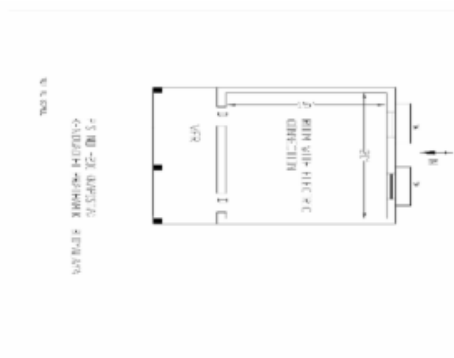

নির্বাচক নিবন্ধন আধিকারিকের স্বাক্ষর

Nazri Naksha

Google Map View

Polling Station Building Front View

Polling Station Front View

Cad View

Key MAP View

1 নাম : পুষ্প কর্মকার স্বামীর নাম: যশ্চন্দ্র কর্মকার বাড়ির নং : n0001 বয়স : 87 লিঙ্গ : মহিলা ফটো উপলব্ধ	WB/37/250/045225	2 নাম : পৌতম কর্মকার স্বামীর নাম: পুষ্প কর্মকার বাড়ির নং : n0001 বয়স : 40 লিঙ্গ : পুরুষ ফটো উপলব্ধ	FRL2266963	3 নাম : আন্তিক কর্মকার পিতার নাম: যশ্চন্দ্র কর্মকার বাড়ির নং : n0001 বয়স : 62 লিঙ্গ : পুরুষ ফটো উপলব্ধ	WB/37/250/045603
4 নাম : মামনি কর্মকার স্বামীর নাম: আন্তিক কর্মকার বাড়ির নং : n0001 বয়স : 39 লিঙ্গ : মহিলা ফটো উপলব্ধ	IJO1551258	5 নাম : প্রতিমা কর্মকার পিতার নাম: যশ্চন্দ্র কর্মকার বাড়ির নং : n0001 বয়স : 55 লিঙ্গ : মহিলা ফটো উপলব্ধ	IJO2499804	E 6 নাম : গুরুপদ কর্মকার পিতার নাম: ক্ষুদিরাম কর্মকার বাড়ির নং : n0002 বয়স : 86 লিঙ্গ : পুরুষ ফটো উপলব্ধ	FRL1829159
7 নাম : মনোরঞ্জন কর্মকার পিতার নাম: গুরুপদ কর্মকার বাড়ির নং : n0002 বয়স : 57 লিঙ্গ : পুরুষ ফটো উপলব্ধ	FRL2748234	8 নাম : নিরঞ্জন কর্মকার পিতার নাম: গুরুপদ কর্মকার বাড়ির নং : n0002 বয়স : 52 লিঙ্গ : পুরুষ ফটো উপলব্ধ	IJO1551175	9 নাম : দিপালী কর্মকার স্বামীর নাম: নিরঞ্জন কর্মকার বাড়ির নং : n0002 বয়স : 41 লিঙ্গ : মহিলা ফটো উপলব্ধ	IJO1550912
10 নাম : সারথি কর্মকার স্বামীর নাম: বিজয় কর্মকার বাড়ির নং : n0134 বয়স : 49 লিঙ্গ : মহিলা ফটো উপলব্ধ	FRL2266971	11 নাম : কম্পনা কর্মকার স্বামীর নাম: দুর্গাদাস কর্মকার বাড়ির নং : n0135 বয়স : 54 লিঙ্গ : মহিলা ফটো উপলব্ধ	FRL2266955	12 নাম : রীতা কর্মকার স্বামীর নাম: মনোরঞ্জন কর্মকার বাড়ির নং : n0147 বয়স : 42 লিঙ্গ : মহিলা ফটো উপলব্ধ	FRL2266989
13 নাম : দেবনাথ কর্মকার পিতার নাম: কৃষ্ণচন্দ্র কর্মকার বাড়ির নং : n0148 বয়স : 41 লিঙ্গ : পুরুষ ফটো উপলব্ধ	FRL2947851	14 নাম : পম্পা কর্মকার স্বামীর নাম: দেবনাথ কর্মকার বাড়ির নং : n0148 বয়স : 26 লিঙ্গ : মহিলা ফটো উপলব্ধ	IJO1928514	15 নাম : সুজন কর্মকার পিতার নাম: মানিক কর্মকার বাড়ির নং : n0182 বয়স : 27 লিঙ্গ : পুরুষ ফটো উপলব্ধ	IJO1905850
16 নাম : সুভাষ কর্মকার পিতার নাম: মনোরঞ্জন কর্মকার বাড়ির নং : n0003 বয়স : 24 লিঙ্গ : পুরুষ ফটো উপলব্ধ	IJO2171627	17 নাম : লালু পান্ডে পিতার নাম: বিজয় পান্ডে বাড়ির নং : n0134 বয়স : 28 লিঙ্গ : পুরুষ ফটো উপলব্ধ	IJO1819523	18 নাম : অপর্ণা কর্মকার স্বামীর নাম: বাচন কর্মকার বাড়ির নং : n0182 বয়স : 27 লিঙ্গ : মহিলা ফটো উপলব্ধ	IJO1905843
19 নাম : যীশু কর্মকার পিতার নাম: ভাগ্যোদয় কর্মকার বাড়ির নং : এন0180 বয়স : 25 লিঙ্গ : পুরুষ ফটো উপলব্ধ	IJO2024164	20 নাম : উজ্জল কর্মকার পিতার নাম: তারাপদ কর্মকার বাড়ির নং : এন0181 বয়স : 25 লিঙ্গ : পুরুষ ফটো উপলব্ধ	IJO2024222	21 নাম : ইন্দ্রজিৎ কর্মকার পিতার নাম: মানিক কর্মকার বাড়ির নং : n0182 বয়স : 24 লিঙ্গ : পুরুষ ফটো উপলব্ধ	IJO2171221
22 নাম : সঞ্জিতা কর্মকার স্বামীর নাম: সুজন কর্মকার বাড়ির নং : এন0182 বয়স : 22 লিঙ্গ : মহিলা ফটো উপলব্ধ	IJO2319408	23 নাম : সোনিয়া কর্মকার স্বামীর নাম: কাজল কর্মকার বাড়ির নং : এন0181 বয়স : 22 লিঙ্গ : মহিলা ফটো উপলব্ধ	IJO2326262	24 নাম : পলাশ কর্মকার পিতার নাম: দুর্গাদাস কর্মকার বাড়ির নং : n0135 বয়স : 36 লিঙ্গ : পুরুষ ফটো উপলব্ধ	FRL2749984
25 নাম : শ্রাবনী কর্মকার স্বামীর নাম: পলাশ কর্মকার বাড়ির নং : এন0135 বয়স : 23 লিঙ্গ : মহিলা ফটো উপলব্ধ	IJO2241677	26 নাম : উমা মল্লিক স্বামীর নাম: রাজু মল্লিক বাড়ির নং : n0135 বয়স : 46 লিঙ্গ : মহিলা ফটো উপলব্ধ	IJO1179225	27 নাম : আকাশ মল্লিক পিতার নাম: রাজু মল্লিক বাড়ির নং : এন0135 বয়স : 21 লিঙ্গ : পুরুষ ফটো উপলব্ধ	IJO2383412
28 নাম : সিন্দু কর্মকার পিতার নাম: শিব কর্মকার বাড়ির নং : এন0181 বয়স : 21 লিঙ্গ : পুরুষ ফটো উপলব্ধ	IJO2383453	29 নাম : বিজন কর্মকার পিতার নাম: হারা কর্মকার বাড়ির নং : এন0182 বয়স : 21 লিঙ্গ : পুরুষ ফটো উপলব্ধ	IJO2383024	30 নাম : অভিজিৎ কর্মকার পিতার নাম: আনন্দ কর্মকার বাড়ির নং : এন0176 বয়স : 21 লিঙ্গ : পুরুষ ফটো উপলব্ধ	IJO2382976