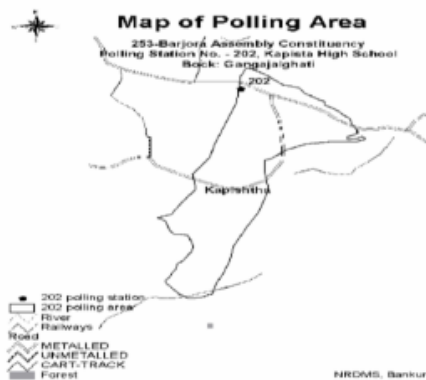

Cad View

Key MAP View