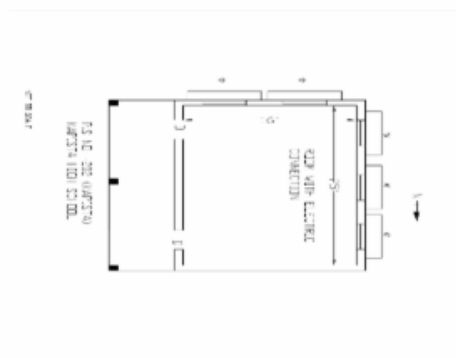

নির্বাচক নিবন্ধন আধিকারিকের স্বাক্ষর

Nazri Naksha

Google Map View

Polling Station Building Front View

Polling Station Front View

Cad View

Key MAP View

1	IJO1905934	নাম : সঞ্জয় ফেত্রপাল মায়ের নাম: আরতী ফেত্রপাল বাড়ির নং : n0012 বয়স : 29 লিঙ্গ : পুরুষ	ফটো উপলব্ধ	2	IJO1551670	নাম : সৌমেন বাউরী পিতার নাম: অনাদী বাউরী বাড়ির নং : n0044 বয়স : 31 লিঙ্গ : পুরুষ	ফটো উপলব্ধ	3	FRL2770378	নাম : সাধনা ফেত্রপাল স্বামীর নাম: ধীরেন ফেত্রপাল বাড়ির নং : n0020 বয়স : 39 লিঙ্গ : মহিলা	ফটো উপলব্ধ
4	WB/37/250/075114	নাম : ধীরেন ফেত্রপাল পিতার নাম: বাখান ফেত্রপাল বাড়ির নং : n0020 বয়স : 51 লিঙ্গ : পুরুষ	ফটো উপলব্ধ	5	WB/37/250/075098	নাম : মেনকা ফেত্রপাল স্বামীর নাম: বাখান ফেত্রপাল বাড়ির নং : n0020 বয়স : 71 লিঙ্গ : মহিলা	ফটো উপলব্ধ	6	IJO1551712	নাম : রামকৃষ্ণ ফেত্রপাল পিতার নাম: অরমচাঁদ ফেত্রপাল বাড়ির নং : n0019 বয়স : 32 লিঙ্গ : পুরুষ	ফটো উপলব্ধ
7	WB/37/250/075218	নাম : ডুবানী ফেত্রপাল স্বামীর নাম: অরমচাঁদ ফেত্রপাল বাড়ির নং : n0019 বয়স : 59 লিঙ্গ : মহিলা	ফটো উপলব্ধ	8	IJO1657808	নাম : নমিতা ফেত্রপাল স্বামীর নাম: অমর চাঁদ ফেত্রপাল বাড়ির নং : n0018 বয়স : 32 লিঙ্গ : মহিলা	ফটো উপলব্ধ	9	IJO1551720	নাম : অমর চাঁদ ফেত্রপাল পিতার নাম: ধীরেন ফেত্রপাল বাড়ির নং : n0018 বয়স : 32 লিঙ্গ : পুরুষ	ফটো উপলব্ধ
10	FRL2296945	নাম : বন্দনা ফেত্রপাল স্বামীর নাম: নাড়গোপাল ফেত্রপাল বাড়ির নং : n0030 বয়স : 44 লিঙ্গ : মহিলা	ফটো উপলব্ধ	11	FRL2767796	নাম : নাড় ফেত্রপাল পিতার নাম: সাধন ফেত্রপাল বাড়ির নং : n0030 বয়স : 49 লিঙ্গ : পুরুষ	ফটো উপলব্ধ	12	WB/37/250/075151	নাম : দোলনচাঁপা ফেত্রপাল স্বামীর নাম: বৃধন ফেত্রপাল বাড়ির নং : n0029 বয়স : 51 লিঙ্গ : মহিলা	ফটো উপলব্ধ
13	IJO1551787	নাম : টুঙ্গা ফেত্রপাল স্বামীর নাম: জয়ন্ত ফেত্রপাল বাড়ির নং : n0028 বয়স : 32 লিঙ্গ : মহিলা	ফটো উপলব্ধ	14	IJO1551779	নাম : জয়ন্ত ফেত্রপাল পিতার নাম: সুবল ফেত্রপাল বাড়ির নং : n0028 বয়স : 35 লিঙ্গ : পুরুষ	ফটো উপলব্ধ	15	FRL2767770	নাম : নিয়তি ফেত্রপাল স্বামীর নাম: সুবল ফেত্রপাল বাড়ির নং : n0028 বয়স : 70 লিঙ্গ : মহিলা	ফটো উপলব্ধ
16	WB/37/250/075083	নাম : আনন্দি ফেত্রপাল স্বামীর নাম: লখিন্দর ফেত্রপাল বাড়ির নং : n0041 বয়স : 59 লিঙ্গ : মহিলা	ফটো উপলব্ধ	17	WB/37/250/075084	নাম : লখিন্দর ফেত্রপাল পিতার নাম: নিমাই ফেত্রপাল বাড়ির নং : n0041 বয়স : 66 লিঙ্গ : পুরুষ	ফটো উপলব্ধ	18	WB/37/250/075433	নাম : লড়কি ফেত্রপাল স্বামীর নাম: হরিপদ ফেত্রপাল বাড়ির নং : n0040 বয়স : 66 লিঙ্গ : মহিলা	ফটো উপলব্ধ
19	FRL2296861	নাম : রিঙ্ক ফেত্রপাল স্বামীর নাম: কৃষ্ণা ফেত্রপাল বাড়ির নং : n0039 বয়স : 45 লিঙ্গ : মহিলা	ফটো উপলব্ধ	20	FRL2296853	নাম : কৃষ্ণা ফেত্রপাল পিতার নাম: খাঁদ ফেত্রপাল বাড়ির নং : n0039 বয়স : 51 লিঙ্গ : মহিলা	ফটো উপলব্ধ	21	WB/37/250/075104	নাম : বিশাখা ফেত্রপাল স্বামীর নাম: সুখময় ফেত্রপাল বাড়ির নং : n0038 বয়স : 61 লিঙ্গ : মহিলা	ফটো উপলব্ধ
22	WB/37/250/075110	নাম : সুখময় ফেত্রপাল পিতার নাম: গুইরাম ফেত্রপাল বাড়ির নং : n0038 বয়স : 66 লিঙ্গ : পুরুষ	ফটো উপলব্ধ	23	WB/37/250/075503	নাম : মমতা ফেত্রপাল পিতার নাম: শম্ভু ফেত্রপাল বাড়ির নং : n0037 বয়স : 49 লিঙ্গ : মহিলা	ফটো উপলব্ধ	24	WB/37/250/075112	নাম : অজিত ফেত্রপাল পিতার নাম: রবি ফেত্রপাল বাড়ির নং : n0033 বয়স : 49 লিঙ্গ : পুরুষ	ফটো উপলব্ধ
25	FRL2657856	নাম : মঙ্গলা ফেত্রপাল স্বামীর নাম: সুশীল ফেত্রপাল বাড়ির নং : n0032 বয়স : 38 লিঙ্গ : মহিলা	ফটো উপলব্ধ	26	WB/37/250/075154	নাম : সুশীল ফেত্রপাল পিতার নাম: রঙ্গলাল ফেত্রপাল বাড়ির নং : n0032 বয়স : 52 লিঙ্গ : পুরুষ	ফটো উপলব্ধ	27	FRL2657898	নাম : গনেশ ফেত্রপাল পিতার নাম: সাধন ফেত্রপাল বাড়ির নং : n0031 বয়স : 38 লিঙ্গ : পুরুষ	ফটো উপলব্ধ
28	WB/37/250/075128	নাম : গঙ্গা ফেত্রপাল স্বামীর নাম: সাধন ফেত্রপাল বাড়ির নং : n0031 বয়স : 71 লিঙ্গ : মহিলা	ফটো উপলব্ধ	29	FRL2296689	নাম : মঙ্গলা ফেত্রপাল স্বামীর নাম: অজিত ফেত্রপাল বাড়ির নং : n0034 বয়স : 43 লিঙ্গ : মহিলা	ফটো উপলব্ধ	30	FRL1450808	নাম : অলকা ফেত্রপাল স্বামীর নাম: রবি ফেত্রপাল বাড়ির নং : n0034 বয়স : 81 লিঙ্গ : মহিলা	ফটো উপলব্ধ