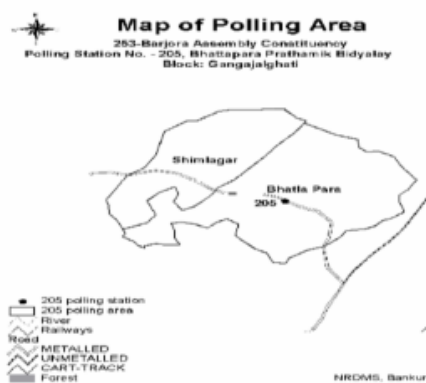

Cad View

Key MAP View