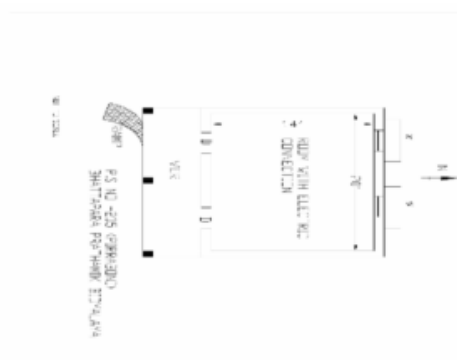

নির্বাচক নিবন্ধন আধিকারিকের স্বাক্ষর

Nazri Naksha

Google Map View

Polling Station Building Front View

Polling Station Front View

Cad View

Key MAP View

1 নাম : সরস্বতী আইচ স্বামীর নাম: সমর আইচ বাড়ির নং : n0033 বয়স : 41 লিঙ্গ : মহিলা	IJO1179704	ফটো উপলব্ধ	2 নাম : আনন্দ আইচ পিতার নাম: সমর আইচ বাড়ির নং : n0033 বয়স : 39 লিঙ্গ : পুরুষ	FRL2367340	ফটো উপলব্ধ	3 নাম : ফাল্গুনী আইচ পিতার নাম: সমর আইচ বাড়ির নং : n0033 বয়স : 37 লিঙ্গ : পুরুষ	FRL3044013	ফটো উপলব্ধ
4 নাম : মালতি আইচ স্বামীর নাম: কৃষ্ণ আইচ বাড়ির নং : n0033 বয়স : 73 লিঙ্গ : মহিলা	WB/37/250/192139	ফটো উপলব্ধ	5 নাম : সমর আইচ পিতার নাম: কৃষ্ণ আইচ বাড়ির নং : n0033 বয়স : 50 লিঙ্গ : পুরুষ	FRL2806941	ফটো উপলব্ধ	6 নাম : হারাধন আইচ পিতার নাম: কৃষ্ণদাস আইচ বাড়ির নং : n0033 বয়স : 40 লিঙ্গ : পুরুষ	FRL2666246	ফটো উপলব্ধ
7 নাম : সোমা আইচ স্বামীর নাম: সমর আইচ বাড়ির নং : n0033 বয়স : 39 লিঙ্গ : মহিলা	FRL2367357	ফটো উপলব্ধ	8 নাম : বেবী আইচ স্বামীর নাম: ধনঞ্জয় আইচ বাড়ির নং : n0033 বয়স : 31 লিঙ্গ : মহিলা	IJO1553171	ফটো উপলব্ধ	9 নাম : সাবিত্রী আইচ স্বামীর নাম: ভক্তি আইচ বাড়ির নং : n0034 বয়স : 73 লিঙ্গ : মহিলা	WB/37/250/192697	ফটো উপলব্ধ
10 নাম : মধুসূদন আইচ পিতার নাম: ভক্তি আইচ বাড়ির নং : n0034 বয়স : 54 লিঙ্গ : পুরুষ	FRL2807022	ফটো উপলব্ধ	11 নাম : পার্বতী আইচ স্বামীর নাম: মধুসূদন আইচ বাড়ির নং : n0034 বয়স : 37 লিঙ্গ : মহিলা	FRL2960169	ফটো উপলব্ধ	12 নাম : স্বপন আইচ পিতার নাম: ভক্তি আইচ বাড়ির নং : n0034 বয়স : 51 লিঙ্গ : পুরুষ	FRL2807030	ফটো উপলব্ধ
13 নাম : দীনবন্ধু আইচ পিতার নাম: ভক্তি আইচ বাড়ির নং : n0034 বয়স : 50 লিঙ্গ : পুরুষ	WB/37/250/192545	ফটো উপলব্ধ	14 নাম : মধুমিতা আইচ স্বামীর নাম: দীনবন্ধু আইচ বাড়ির নং : n0034 বয়স : 31 লিঙ্গ : মহিলা	IJO1553163	ফটো উপলব্ধ	15 নাম : অমর আইচ পিতার নাম: গোবিন্দ আইচ বাড়ির নং : n0034 বয়স : 53 লিঙ্গ : পুরুষ	WB/37/250/192120	ফটো উপলব্ধ
16 নাম : অপর্ণা আইচ স্বামীর নাম: অমর আইচ বাড়ির নং : n0034 বয়স : 37 লিঙ্গ : মহিলা	FRL2960177	ফটো উপলব্ধ	17 নাম : শান্তিময় আইচ পিতার নাম: ভক্তিপদ আইচ বাড়ির নং : n0034 বয়স : 43 লিঙ্গ : পুরুষ	FRL2364859	ফটো উপলব্ধ	18 নাম : পিযুষ মান পিতার নাম: কান্তি মান বাড়ির নং : n0034 বয়স : 35 লিঙ্গ : পুরুষ	IJO0802371	ফটো উপলব্ধ
19 নাম : গীতা আইচ স্বামীর নাম: মনু আইচ বাড়ির নং : n0048 বয়স : 73 লিঙ্গ : মহিলা	WB/37/250/192470	ফটো উপলব্ধ	20 নাম : কমলাকান্ত আইচ পিতার নাম: মনু আইচ বাড়ির নং : n0048 বয়স : 55 লিঙ্গ : পুরুষ	WB/37/250/192682	ফটো উপলব্ধ	21 নাম : আরতি আইচ স্বামীর নাম: কমলাকান্ত আইচ বাড়ির নং : n0048 বয়স : 50 লিঙ্গ : মহিলা	WB/37/250/192223	ফটো উপলব্ধ
22 নাম : রাম কান্ত আইচ পিতার নাম: মনু মোহন আইচ বাড়ির নং : n0048 বয়স : 50 লিঙ্গ : পুরুষ	IJO1658798	ফটো উপলব্ধ	23 নাম : সোনালী আইচ স্বামীর নাম: রামকান্ত আইচ বাড়ির নং : n0048 বয়স : 40 লিঙ্গ : মহিলা	FRL3043981	ফটো উপলব্ধ	24 নাম : আদিতা আইচ পিতার নাম: কার্তিক আইচ বাড়ির নং : n0049 বয়স : 49 লিঙ্গ : পুরুষ	WB/37/250/192058	ফটো উপলব্ধ
25 নাম : চম্পা আইচ স্বামীর নাম: আদিতা আইচ বাড়ির নং : n0049 বয়স : 37 লিঙ্গ : মহিলা	FRL3043999	ফটো উপলব্ধ	26 নাম : গীতারানী আইচ স্বামীর নাম: কালিপদ আইচ বাড়ির নং : n0050 বয়স : 79 লিঙ্গ : মহিলা	WB/37/250/192313	ফটো উপলব্ধ	27 নাম : লক্ষ্মীকান্ত আইচ পিতার নাম: কালিপদ আইচ বাড়ির নং : n0050 বয়স : 57 লিঙ্গ : পুরুষ	WB/37/250/192304	ফটো উপলব্ধ
28 নাম : প্রতিমা আইচ স্বামীর নাম: লক্ষ্মীকান্ত আইচ বাড়ির নং : n0050 বয়স : 55 লিঙ্গ : মহিলা	WB/37/250/192423	ফটো উপলব্ধ	29 নাম : সাধন আইচ পিতার নাম: বিশ্বনাথ আইচ বাড়ির নং : n0051 বয়স : 54 লিঙ্গ : পুরুষ	FRL1441948	ফটো উপলব্ধ	30 নাম : শ্যামলী আইচ স্বামীর নাম: সাধন আইচ বাড়ির নং : n0051 বয়স : 47 লিঙ্গ : মহিলা	FRL1452341	ফটো উপলব্ধ