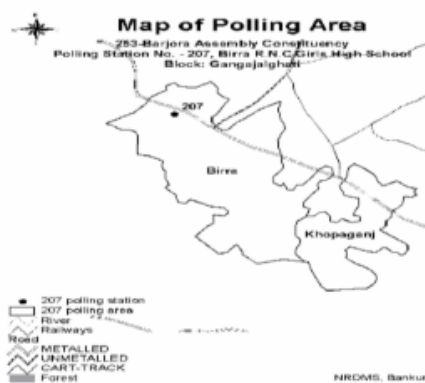

Cad View

Key MAP View