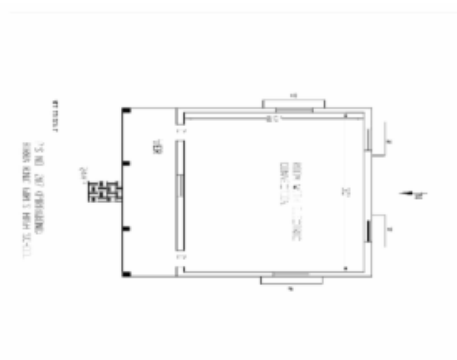

নির্বাচক নিবন্ধন আধিকারিকের স্বাক্ষর

Nazri Naksha

Google Map View

Polling Station Building Front View

Polling Station Front View

Cad View

Key MAP View

1 নাম : বাবলু আইচ পিতার নাম: মিতন আইচ বাড়ির নং : n0003 বয়স : 73 লিঙ্গ : পুরুষ	WB/37/250/219308	ফটো উপলব্ধ	2 নাম : কাজল আইচ স্বামীর নাম: বাবলু আইচ বাড়ির নং : n0003 বয়স : 66 লিঙ্গ : মহিলা	WB/37/250/219320	ফটো উপলব্ধ	3 নাম : অনু আইচ স্বামীর নাম: লালন আইচ বাড়ির নং : n0003 বয়স : 34 লিঙ্গ : মহিলা	IJO1440668	ফটো উপলব্ধ
4 নাম : অমলেন্দু আইচ পিতার নাম: মিতন আইচ বাড়ির নং : n0004 বয়স : 66 লিঙ্গ : পুরুষ	WB/37/250/219029	ফটো উপলব্ধ	5 নাম : রেখা আইচ স্বামীর নাম: অমলেন্দু আইচ বাড়ির নং : n0004 বয়স : 61 লিঙ্গ : মহিলা	WB/37/250/219321	ফটো উপলব্ধ	6 নাম : জীবন আইচ পিতার নাম: অমলেন্দু আইচ বাড়ির নং : এন0004 বয়স : 34 লিঙ্গ : পুরুষ	IJO1554567	ফটো উপলব্ধ
7 নাম : নির্মল আইচ পিতার নাম: মিতন আইচ বাড়ির নং : n0005 বয়স : 63 লিঙ্গ : পুরুষ	IJO2538098	ফটো উপলব্ধ	8 নাম : প্রতিমা আইচ স্বামীর নাম: নির্মল আইচ বাড়ির নং : n0005 বয়স : 56 লিঙ্গ : মহিলা	WB/37/250/219319	ফটো উপলব্ধ	9 নাম : রাখহরি আইচ পিতার নাম: মিতন আইচ বাড়ির নং : n0006 বয়স : 56 লিঙ্গ : পুরুষ	FRL2816023	ফটো উপলব্ধ
10 নাম : পূর্ণিমা আইচ স্বামীর নাম: রাখহরি আইচ বাড়ির নং : n0006 বয়স : 46 লিঙ্গ : মহিলা	FRL2816031	ফটো উপলব্ধ	11 নাম : কম্পনা আইচ স্বামীর নাম: হাবলু আইচ বাড়ির নং : n0109 বয়স : 59 লিঙ্গ : মহিলা	WB/37/250/219217	ফটো উপলব্ধ	12 নাম : সুজয় আইচ পিতার নাম: হাবলু আইচ বাড়ির নং : n0109 বয়স : 42 লিঙ্গ : পুরুষ	IJO0814376	ফটো উপলব্ধ
13 নাম : মনজুড়া আইচ স্বামীর নাম: সুজয় আইচ বাড়ির নং : n0109 বয়স : 34 লিঙ্গ : মহিলা	IJO1554682	ফটো উপলব্ধ	14 নাম : সাধন কুমার আইচ পিতার নাম: সন্তোষ কুমার আইচ বাড়ির নং : n0113 বয়স : 72 লিঙ্গ : পুরুষ	FRL2379832	ফটো উপলব্ধ	15 নাম : মাধবী আইচ স্বামীর নাম: সাধন কুমার আইচ বাড়ির নং : n0113 বয়স : 60 লিঙ্গ : মহিলা	WB/37/250/219224	ফটো উপলব্ধ
16 নাম : কাঞ্চন আইচ পিতার নাম: সাধন কুমার আইচ বাড়ির নং : n0113 বয়স : 43 লিঙ্গ : পুরুষ	IJO0814319	ফটো উপলব্ধ	17 নাম : সুলেখা আইচ স্বামীর নাম: কাঞ্চন আইচ বাড়ির নং : n0113 বয়স : 37 লিঙ্গ : মহিলা	IJO1659317	ফটো উপলব্ধ	18 নাম : অরুণ আইচ পিতার নাম: সাধন কুমার আইচ বাড়ির নং : n0113 বয়স : 42 লিঙ্গ : পুরুষ	IJO1747898	ফটো উপলব্ধ
19 নাম : পূর্ণিমা আইচ স্বামীর নাম: অরুণ আইচ বাড়ির নং : n0113 বয়স : 29 লিঙ্গ : মহিলা	IJO1747880	ফটো উপলব্ধ	20 নাম : বৃধন আইচ পিতার নাম: সন্তোষ আইচ বাড়ির নং : n0113 বয়স : 54 লিঙ্গ : পুরুষ	WB/37/250/219009	ফটো উপলব্ধ	21 নাম : অপর্ণা আইচ স্বামীর নাম: বৃধন আইচ বাড়ির নং : n0113 বয়স : 50 লিঙ্গ : মহিলা	WB/37/250/219223	ফটো উপলব্ধ
22 নাম : শ্বেতা আইচ পিতার নাম: বৃধন আইচ বাড়ির নং : n0113 বয়স : 29 লিঙ্গ : মহিলা	IJO1907120	ফটো উপলব্ধ	23 নাম : লালন আইচ পিতার নাম: বাবলু আইচ বাড়ির নং : n0003 বয়স : 42 লিঙ্গ : পুরুষ	FRL2379840	ফটো উপলব্ধ	24 নাম : মনোজ আইচ পিতার নাম: বাবলু আইচ বাড়ির নং : n0003 বয়স : 41 লিঙ্গ : পুরুষ	FRL2668481	ফটো উপলব্ধ
25 নাম : হাবলু চন্দ্র আইচ পিতার নাম: শিবময় আইচ বাড়ির নং : n0109 বয়স : 64 লিঙ্গ : পুরুষ	WB/37/250/219285	ফটো উপলব্ধ	26 নাম : প্রতিমা আইচ স্বামীর নাম: জীবন আইচ বাড়ির নং : n0004 বয়স : 27 লিঙ্গ : মহিলা	WSU1868892	ফটো উপলব্ধ	27 নাম : শ্রেয়া আইচ পিতার নাম: বৃধন আইচ বাড়ির নং : নং113 বয়স : 27 লিঙ্গ : মহিলা	IJO2026946	ফটো উপলব্ধ
28 নাম : আদর্শ আইচ পিতার নাম: নির্মল আইচ বাড়ির নং : এন0005 বয়স : 22 লিঙ্গ : পুরুষ	IJO2389138	ফটো উপলব্ধ	29 নাম : কাজল গোস্বামী পিতার নাম: কানাইলাল গোস্বামী বাড়ির নং : n0176 বয়স : 56 লিঙ্গ : পুরুষ	FRL1338102	ফটো উপলব্ধ	30 নাম : কম্পনা গোস্বামী স্বামীর নাম: কাজল গোস্বামী বাড়ির নং : n0177 বয়স : 52 লিঙ্গ : মহিলা	WB/37/250/549341	ফটো উপলব্ধ