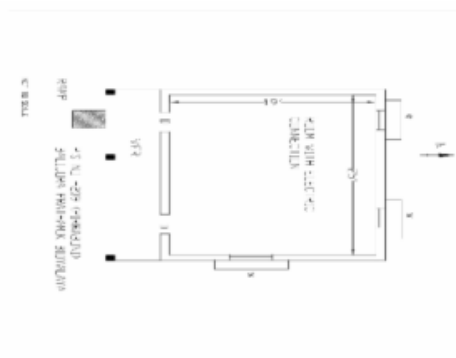

নির্বাচক নিবন্ধন আধিকারিকের স্বাক্ষর

Nazri Naksha

Google Map View

Polling Station Building Front View

Polling Station Front View

Cad View

Key MAP View

1 নাম : বিশাখা গরুই স্বামীর নাম: সুধীর গরুই বাড়ির নং : n0078 বয়স : 67 লিঙ্গ : মহিলা	FRL2378354 ফটো উপলব্ধ	2 নাম : বিদ্যাৎ গরুই পিতার নাম: সুধীর গরুই বাড়ির নং : n0078 বয়স : 43 লিঙ্গ : পুরুষ	FRL2378362 ফটো উপলব্ধ	3 নাম : মমতা গরুই স্বামীর নাম: বিদ্যাৎ গরুই বাড়ির নং : n0078 বয়স : 41 লিঙ্গ : মহিলা	FRL2378370 ফটো উপলব্ধ
4 নাম : শিবানী গরুই স্বামীর নাম: অমৃত গরুই বাড়ির নং : n0092 বয়স : 36 লিঙ্গ : মহিলা	IJO0823179 ফটো উপলব্ধ	5 নাম : লক্ষ্মীকান্ত গরুই পিতার নাম: তারাপদ গরুই বাড়ির নং : n0058 বয়স : 46 লিঙ্গ : পুরুষ	FRL2218543 ফটো উপলব্ধ	6 নাম : লক্ষ্মী গরুই স্বামীর নাম: বাদল গরুই বাড়ির নং : n0058 বয়স : 46 লিঙ্গ : মহিলা	FRL2378396 ফটো উপলব্ধ
7 নাম : বাদল গরুই পিতার নাম: তারাপদ গরুই বাড়ির নং : n0058 বয়স : 50 লিঙ্গ : পুরুষ	WB/37/250/216610 ফটো উপলব্ধ	8 নাম : জয়দেব গরুই পিতার নাম: মনসারাম গরুই বাড়ির নং : n0058 বয়স : 31 লিঙ্গ : পুরুষ	IJO1555069 ফটো উপলব্ধ	9 নাম : মুকুল গরুই স্বামীর নাম: মনসারাম গরুই বাড়ির নং : n0058 বয়স : 55 লিঙ্গ : মহিলা	WB/37/250/216654 ফটো উপলব্ধ
10 নাম : মনসারাম গরুই পিতার নাম: তারাপদ গরুই বাড়ির নং : n0058 বয়স : 58 লিঙ্গ : পুরুষ	WB/37/250/216668 ফটো উপলব্ধ	11 নাম : মামনী গরুই স্বামীর নাম: অমৃত গরুই বাড়ির নং : n0027 বয়স : 29 লিঙ্গ : মহিলা	IJO1748193 ফটো উপলব্ধ	12 নাম : অমৃত গরুই পিতার নাম: শরৎ গরুই বাড়ির নং : এন0132 বয়স : 40 লিঙ্গ : পুরুষ	FRL1447945 ফটো উপলব্ধ
13 নাম : মিনতী গরুই স্বামীর নাম: প্রদীপ গরুই বাড়ির নং : n0027 বয়স : 44 লিঙ্গ : মহিলা	FRL2378461 ফটো উপলব্ধ	14 নাম : প্রদীপ গরুই পিতার নাম: শরৎ গরুই বাড়ির নং : n0027 বয়স : 56 লিঙ্গ : পুরুষ	WB/37/250/216490 ফটো উপলব্ধ	15 নাম : অতসী গরুই স্বামীর নাম: নারান গরুই বাড়ির নং : n0027 বয়স : 36 লিঙ্গ : মহিলা	FRL2668176 ফটো উপলব্ধ
16 নাম : নারান গরুই পিতার নাম: শক্তি গরুই বাড়ির নং : n0027 বয়স : 46 লিঙ্গ : পুরুষ	WB/37/250/216401 ফটো উপলব্ধ	17 নাম : আরতি গরুই স্বামীর নাম: শক্তি গরুই বাড়ির নং : n0027 বয়স : 82 লিঙ্গ : মহিলা	WB/37/250/216174 ফটো উপলব্ধ	18 নাম : বাদল চন্দ্র গরুই পিতার নাম: অবনী গরুই বাড়ির নং : n0094 বয়স : 47 লিঙ্গ : পুরুষ	FRL1452275 ফটো উপলব্ধ
19 নাম : কনিকা গরুই স্বামীর নাম: আনন্দ গরুই বাড়ির নং : n0093 বয়স : 85 লিঙ্গ : মহিলা	WB/37/250/216266 ফটো উপলব্ধ	20 নাম : সুধীর গরুই পিতার নাম: কালীপদ গরুই বাড়ির নং : n0078 বয়স : 70 লিঙ্গ : পুরুষ	WB/37/250/216432 ফটো উপলব্ধ	21 নাম : ময়না গরুই স্বামীর নাম: অমৃত গরুই বাড়ির নং : n0075 বয়স : 44 লিঙ্গ : মহিলা	IJO1279827 ফটো উপলব্ধ
22 নাম : অমৃত গরুই পিতার নাম: জিতেন গরুই বাড়ির নং : n0075 বয়স : 46 লিঙ্গ : পুরুষ	IJO0824060 ফটো উপলব্ধ	23 নাম : বারি গরুই স্বামীর নাম: জিতেন গরুই বাড়ির নং : n0075 বয়স : 61 লিঙ্গ : মহিলা	WB/37/250/216411 ফটো উপলব্ধ	24 নাম : জিতেন গরুই পিতার নাম: বলরাম গরুই বাড়ির নং : n0075 বয়স : 66 লিঙ্গ : পুরুষ	FRL2815256 ফটো উপলব্ধ
25 নাম : মিঠু গরুই স্বামীর নাম: আশীষ গরুই বাড়ির নং : n0073 বয়স : 35 লিঙ্গ : মহিলা	IJO1279819 ফটো উপলব্ধ	26 নাম : আশিষ গরুই পিতার নাম: ধীরেন গরুই বাড়ির নং : n0073 বয়স : 42 লিঙ্গ : পুরুষ	FRL2218550 ফটো উপলব্ধ	27 নাম : রেবতী গরুই স্বামীর নাম: ধীরেন গরুই বাড়ির নং : n0073 বয়স : 56 লিঙ্গ : মহিলা	WB/37/250/216499 ফটো উপলব্ধ
28 নাম : শেফালী গরুই স্বামীর নাম: রসময় গরুই বাড়ির নং : n0072 বয়স : 58 লিঙ্গ : মহিলা	WB/37/250/216691 ফটো উপলব্ধ	29 নাম : মালতী গরুই স্বামীর নাম: সুনীল গরুই বাড়ির নং : n0072 বয়স : 35 লিঙ্গ : মহিলা	IJO1555184 ফটো উপলব্ধ	30 নাম : সুনীল গরুই পিতার নাম: কিছর গরুই বাড়ির নং : n0072 বয়স : 50 লিঙ্গ : পুরুষ	WB/37/250/216478 ফটো উপলব্ধ